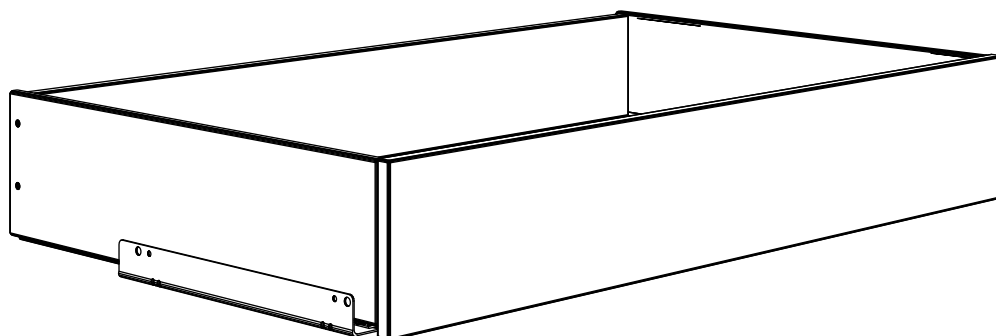

МАКС

ЯЩИК ВЫДВИЖНОЙ

50x58

75x58

100x58

ящик выдвигной 50x58

№ поз.	Наименование	Кол-во	Габаритные размеры, мм
1	фасад ящика	1	429×159×16
2	боковая стенка ящика правая	1	562,5×149×12
3	боковая стенка ящика левая	1	562,5×149×12
4	задняя стенка ящика	1	403×147×16
5	дно ящика	1	414×553×6

ящик выдвигной 75x58

№ поз.	Наименование	Кол-во	Габаритные размеры, мм
1	фасад ящика	1	679×159×16
2	боковая стенка ящика правая	1	562,5×149×12
3	боковая стенка ящика левая	1	562,5×149×12
4	задняя стенка ящика	1	653×147×16
5	дно ящика	1	664×553×6

ящик выдвигной 100x58

№ поз.	Наименование	Кол-во	Габаритные размеры, мм
1	фасад ящика	1	929×159×16
2	боковая стенка ящика правая	1	562,5×149×12
3	боковая стенка ящика левая	1	562,5×149×12
4	задняя стенка ящика	1	903×147×16
5	дно ящика	1	914×553×6