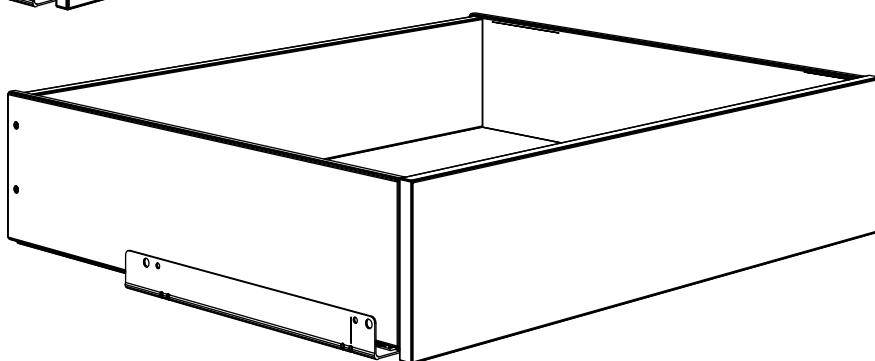

МАКС

ЯЩИК ВЫДВИЖНОЙ

50x58

75x58

100x58

ящик выдвигной 50x58

№ поз.	Наименование	Кол-во	Габаритные размеры, мм
1	фасад ящика	1	429×159×16
2	боковая стенка ящика правая	1	562,5×149×12
3	боковая стенка ящика левая	1	562,5×149×12
4	задняя стенка ящика	1	403×147×16
5	дно ящика	1	414×553×6

ящик выдвигной 75x58

№ поз.	Наименование	Кол-во	Габаритные размеры, мм
1	фасад ящика	1	679×159×16
2	боковая стенка ящика правая	1	562,5×149×12
3	боковая стенка ящика левая	1	562,5×149×12
4	задняя стенка ящика	1	653×147×16
5	дно ящика	1	664×553×6

ящик выдвигной 100x58

№ поз.	Наименование	Кол-во	Габаритные размеры, мм
1	фасад ящика	1	929×159×16
2	боковая стенка ящика правая	1	562,5×149×12
3	боковая стенка ящика левая	1	562,5×149×12
4	задняя стенка ящика	1	903×147×16
5	дно ящика	1	914×553×6