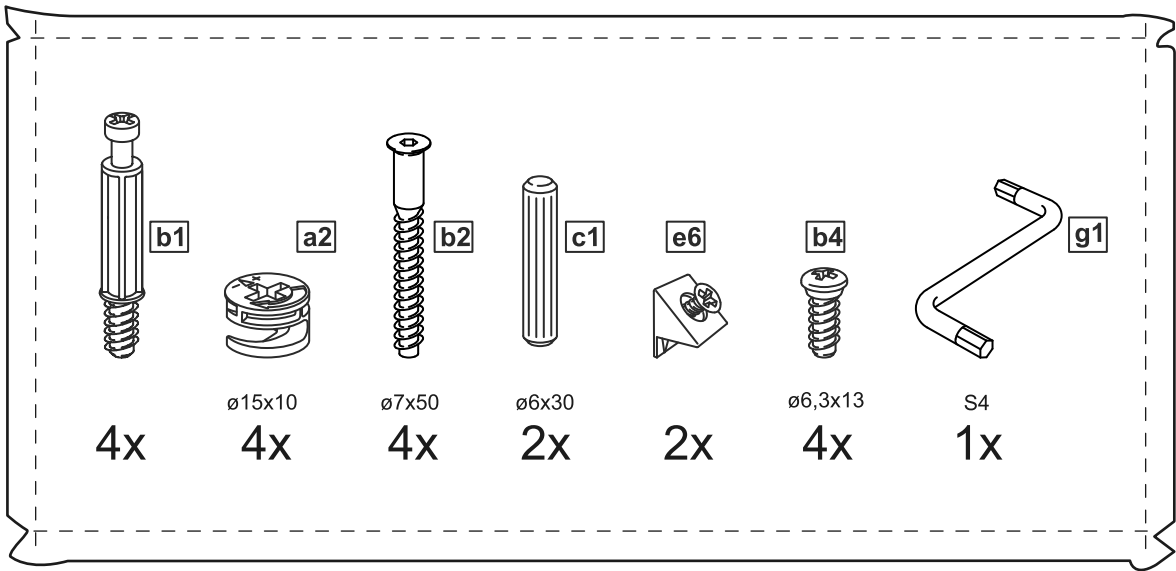

МАКС

ЯЩИК ВЫДВИЖНОЙ

50x58

75x58

100x58

ящик выдвигной 50x58

№ поз.	Наименование	Кол-во	Габаритные размеры, мм
1	фасад ящика	1	429×159×16
2	боковая стенка ящика правая	1	562,5×149×12
3	боковая стенка ящика левая	1	562,5×149×12
4	задняя стенка ящика	1	403×147×16
5	дно ящика	1	414×553×6

ящик выдвигной 75x58

№ поз.	Наименование	Кол-во	Габаритные размеры, мм
1	фасад ящика	1	679×159×16
2	боковая стенка ящика правая	1	562,5×149×12
3	боковая стенка ящика левая	1	562,5×149×12
4	задняя стенка ящика	1	653×147×16
5	дно ящика	1	664×553×6

ящик выдвигной 100x58

№ поз.	Наименование	Кол-во	Габаритные размеры, мм
1	фасад ящика	1	929×159×16
2	боковая стенка ящика правая	1	562,5×149×12
3	боковая стенка ящика левая	1	562,5×149×12
4	задняя стенка ящика	1	903×147×16
5	дно ящика	1	914×553×6