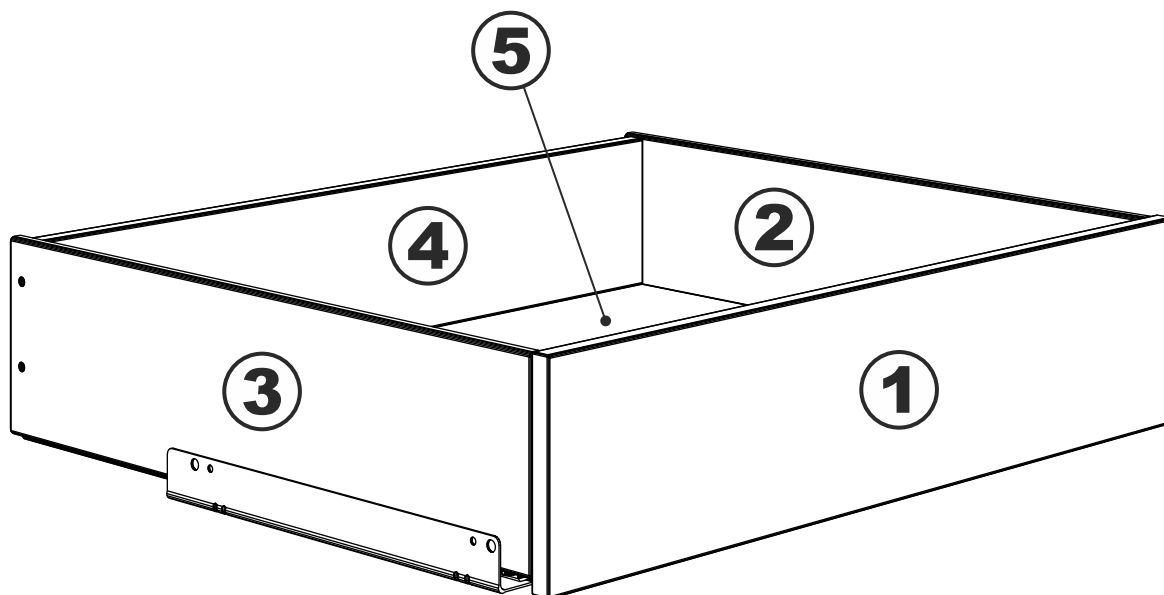

МАКС

ЯЩИК ВЫДВИЖНОЙ

50x58

75x58

100x58

ящик выдвигной 50x58

№ поз.	Наименование	Кол-во	Габаритные размеры, мм
1	фасад ящика	1	429×159×16
2	боковая стенка ящика правая	1	562,5×149×12
3	боковая стенка ящика левая	1	562,5×149×12
4	задняя стенка ящика	1	403×147×16
5	дно ящика	1	414×553×6

ящик выдвигной 75x58

№ поз.	Наименование	Кол-во	Габаритные размеры, мм
1	фасад ящика	1	679×159×16
2	боковая стенка ящика правая	1	562,5×149×12
3	боковая стенка ящика левая	1	562,5×149×12
4	задняя стенка ящика	1	653×147×16
5	дно ящика	1	664×553×6

ящик выдвигной 100x58

№ поз.	Наименование	Кол-во	Габаритные размеры, мм
1	фасад ящика	1	929×159×16
2	боковая стенка ящика правая	1	562,5×149×12
3	боковая стенка ящика левая	1	562,5×149×12
4	задняя стенка ящика	1	903×147×16
5	дно ящика	1	914×553×6