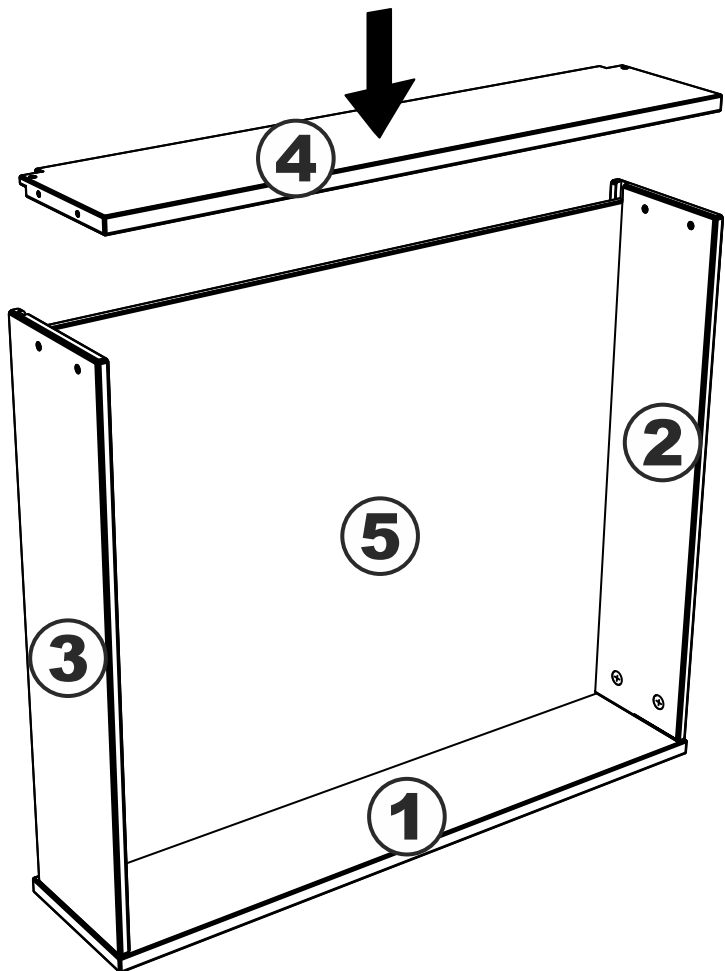

ящик выдвигной 75x58

№ поз.	Наименование	Кол-во	Габаритные размеры, мм
1	фасад ящика	1	679×159×16
2	боковая стенка ящика правая	1	562,5×149×12
3	боковая стенка ящика левая	1	562,5×149×12
4	задняя стенка ящика	1	653×147×16
5	дно ящика	1	664×553×6

ящик выдвигной 100x58

№ поз.	Наименование	Кол-во	Габаритные размеры, мм
1	фасад ящика	1	929×159×16
2	боковая стенка ящика правая	1	562,5×149×12
3	боковая стенка ящика левая	1	562,5×149×12
4	задняя стенка ящика	1	903×147×16
5	дно ящика	1	914×553×6

1

2

3

4

6

5

6

7