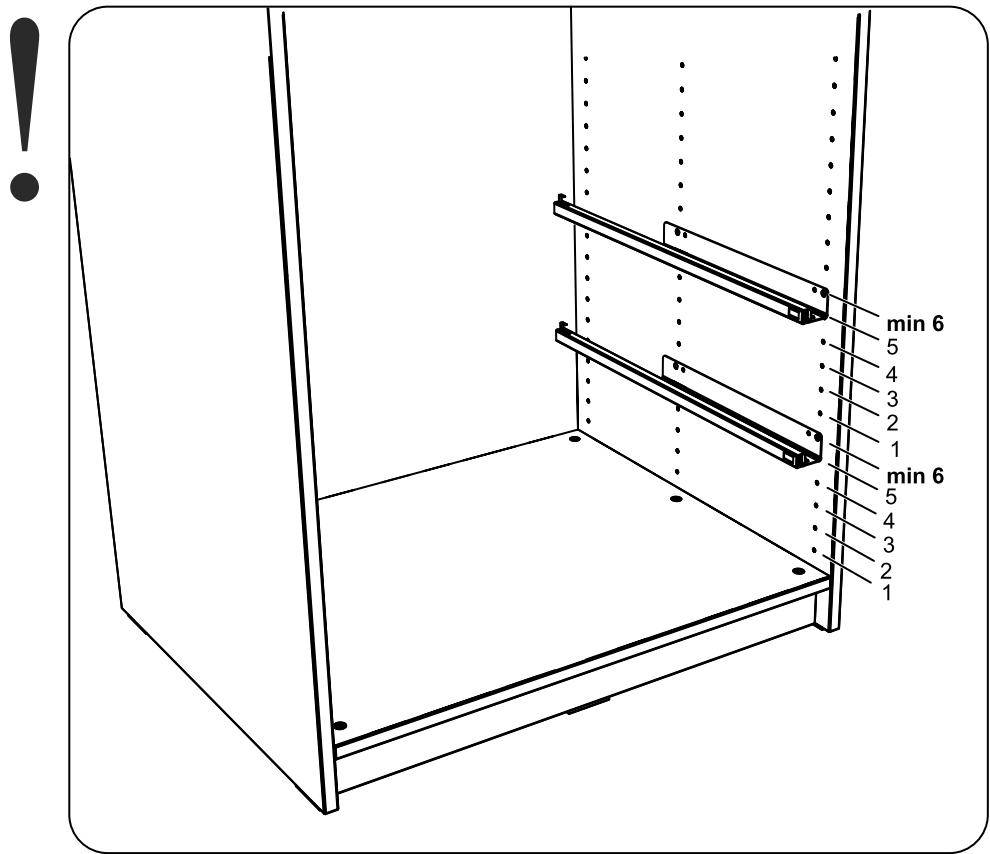

ящик выдвигной 100x58

№ поз.	Наименование	Кол-во	Габаритные размеры, мм
1	фасад ящика	1	929×159×16
2	боковая стенка ящика правая	1	562,5×149×12
3	боковая стенка ящика левая	1	562,5×149×12
4	задняя стенка ящика	1	903×147×16
5	дно ящика	1	914×553×6

1

2

3

4

6

5

6

7