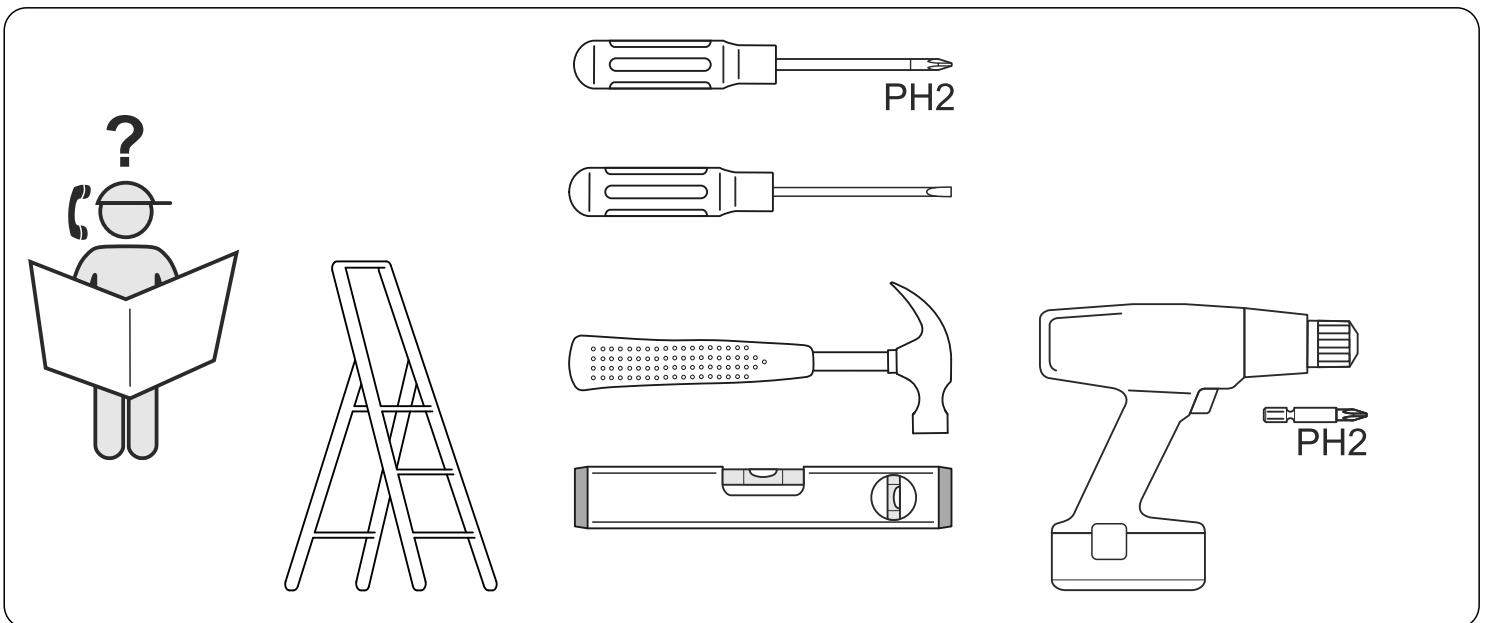

МАКС

ЯЩИК ВЫДВИЖНОЙ

50x58

75x58

100x58

ящик выдвигной 50x58

№ поз.	Наименование	Кол-во	Габаритные размеры, мм
1	фасад ящика	1	429×159×16
2	боковая стенка ящика правая	1	562,5×149×12
3	боковая стенка ящика левая	1	562,5×149×12
4	задняя стенка ящика	1	403×147×16
5	дно ящика	1	414×553×6

ящик выдвигной 75x58

№ поз.	Наименование	Кол-во	Габаритные размеры, мм
1	фасад ящика	1	679×159×16
2	боковая стенка ящика правая	1	562,5×149×12
3	боковая стенка ящика левая	1	562,5×149×12
4	задняя стенка ящика	1	653×147×16
5	дно ящика	1	664×553×6

ящик выдвигной 100x58

№ поз.	Наименование	Кол-во	Габаритные размеры, мм
1	фасад ящика	1	929×159×16
2	боковая стенка ящика правая	1	562,5×149×12
3	боковая стенка ящика левая	1	562,5×149×12
4	задняя стенка ящика	1	903×147×16
5	дно ящика	1	914×553×6