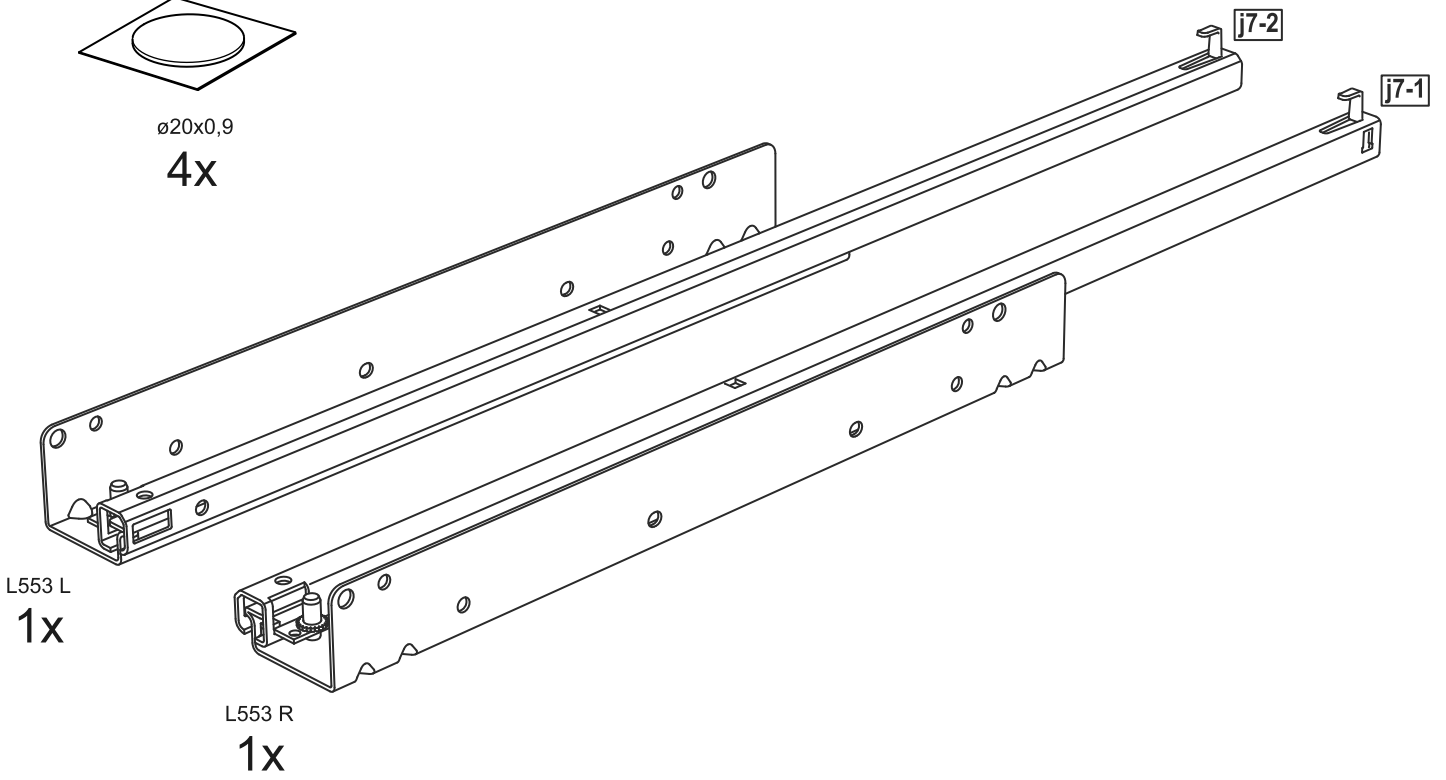

МАКС

ЯЩИК ВЫДВИЖНОЙ

50x58

75x58

100x58

ящик выдвигной 50x58

№ поз.	Наименование	Кол-во	Габаритные размеры, мм
1	фасад ящика	1	429×159×16
2	боковая стенка ящика правая	1	562,5×149×12
3	боковая стенка ящика левая	1	562,5×149×12
4	задняя стенка ящика	1	403×147×16
5	дно ящика	1	414×553×6

ящик выдвигной 75x58

№ поз.	Наименование	Кол-во	Габаритные размеры, мм
1	фасад ящика	1	679×159×16
2	боковая стенка ящика правая	1	562,5×149×12
3	боковая стенка ящика левая	1	562,5×149×12
4	задняя стенка ящика	1	653×147×16
5	дно ящика	1	664×553×6

ящик выдвигной 100x58

№ поз.	Наименование	Кол-во	Габаритные размеры, мм
1	фасад ящика	1	929×159×16
2	боковая стенка ящика правая	1	562,5×149×12
3	боковая стенка ящика левая	1	562,5×149×12
4	задняя стенка ящика	1	903×147×16
5	дно ящика	1	914×553×6