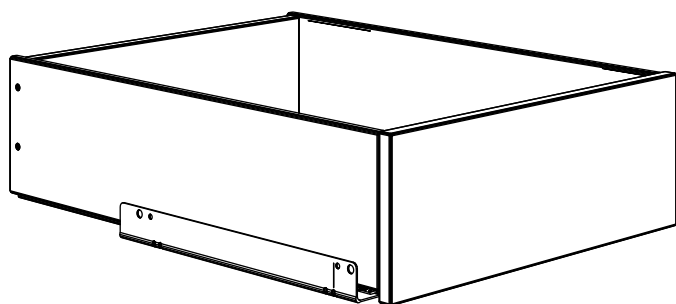

МАКС

ЯЩИК ВЫДВИЖНОЙ

50x58

75x58

100x58

ящик выдвигной 50x58

№ поз.	Наименование	Кол-во	Габаритные размеры, мм
1	фасад ящика	1	429×159×16
2	боковая стенка ящика правая	1	562,5×149×12
3	боковая стенка ящика левая	1	562,5×149×12
4	задняя стенка ящика	1	403×147×16
5	дно ящика	1	414×553×6

ящик выдвигной 75x58

№ поз.	Наименование	Кол-во	Габаритные размеры, мм
1	фасад ящика	1	679×159×16
2	боковая стенка ящика правая	1	562,5×149×12
3	боковая стенка ящика левая	1	562,5×149×12
4	задняя стенка ящика	1	653×147×16
5	дно ящика	1	664×553×6

ящик выдвигной 100x58

№ поз.	Наименование	Кол-во	Габаритные размеры, мм
1	фасад ящика	1	929×159×16
2	боковая стенка ящика правая	1	562,5×149×12
3	боковая стенка ящика левая	1	562,5×149×12
4	задняя стенка ящика	1	903×147×16
5	дно ящика	1	914×553×6