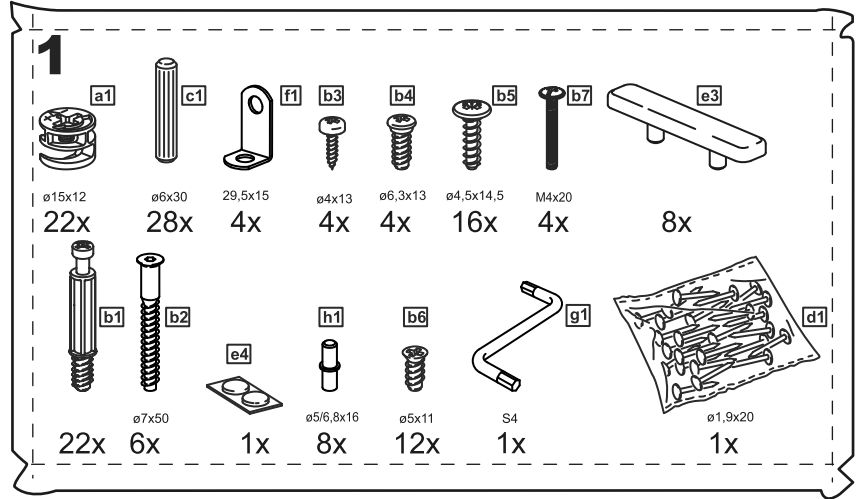

СИРИУС

тумба 2 двери и 2 ящика

156x47

№ поз.	Наименование	Кол-во	Габаритные размеры, мм
1	боковая стенка левая	1	455×394×16
2	боковая стенка правая	1	455×394×16
3	дверь	2	387×387×16
4	крышка	1	1560×412×16
5	дно	1	1526×390×16
6	перегородка правая	1	381,5×390×22
7	перегородка левая	1	381,5×390×22
8	перегородка	1	263×390×32
9	цоколь	2	1526×57×16
10	полка съемная	2	364×375×16
11	полка	1	748×390×16
12	фасад	2	387×285×16
13	боковая стенка ящика левая	2	385×206×12
14	боковая стенка ящика правая	2	385×206×12
15	задняя стенка ящика	2	315×206×12
16	дно ящика	2	320×374×3
17	задняя стенка	1	408×768×2,5
18	задняя стенка	2	408×390×2,5

1

2

2x

1

2

3

6

4

22

2 2x

ø15x10		ø6x30	ø6,8x40	ø5x11			M4x20	ø20x0,9
4x	4x	4x	4x	6x	1x	1x	2x	4x

23

24

25

26

27