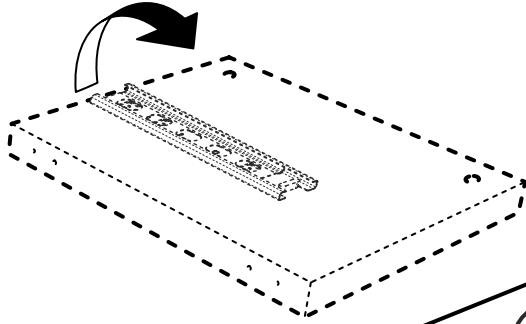

СИРИУС

тумба 2 двери и 2 ящика

156x47

№ поз.	Наименование	Кол-во	Габаритные размеры, мм
1	боковая стенка левая	1	455×394×16
2	боковая стенка правая	1	455×394×16
3	дверь	2	387×387×16
4	крышка	1	1560×412×16
5	дно	1	1526×390×16
6	перегородка правая	1	381,5×390×22
7	перегородка левая	1	381,5×390×22
8	перегородка	1	263×390×32
9	цоколь	2	1526×57×16
10	полка съемная	2	364×375×16
11	полка	1	748×390×16
12	фасад	2	387×285×16
13	боковая стенка ящика левая	2	385×206×12
14	боковая стенка ящика правая	2	385×206×12
15	задняя стенка ящика	2	315×206×12
16	дно ящика	2	320×374×3
17	задняя стенка	1	408×768×2,5
18	задняя стенка	2	408×390×2,5

1

2

2x

1

2

3

6

4