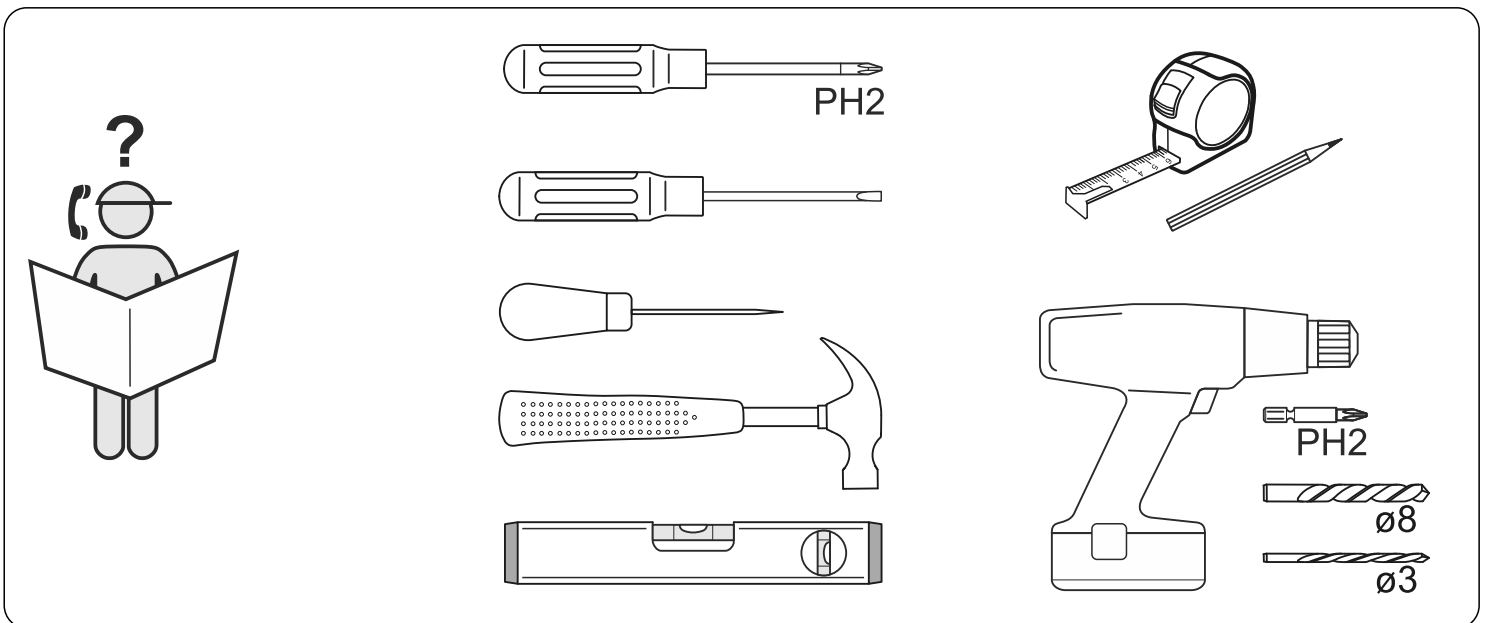

СИРИУС

тумба 2 двери и 2 ящика

156x47

№ поз.	Наименование	Кол-во	Габаритные размеры, мм
1	боковая стенка левая	1	455×394×16
2	боковая стенка правая	1	455×394×16
3	дверь	2	387×387×16
4	крышка	1	1560×412×16
5	дно	1	1526×390×16
6	перегородка правая	1	381,5×390×22
7	перегородка левая	1	381,5×390×22
8	перегородка	1	263×390×32
9	цоколь	2	1526×57×16
10	полка съемная	2	364×375×16
11	полка	1	748×390×16
12	фасад	2	387×285×16
13	боковая стенка ящика левая	2	385×206×12
14	боковая стенка ящика правая	2	385×206×12
15	задняя стенка ящика	2	315×206×12
16	дно ящика	2	320×374×3
17	задняя стенка	1	408×768×2,5
18	задняя стенка	2	408×390×2,5