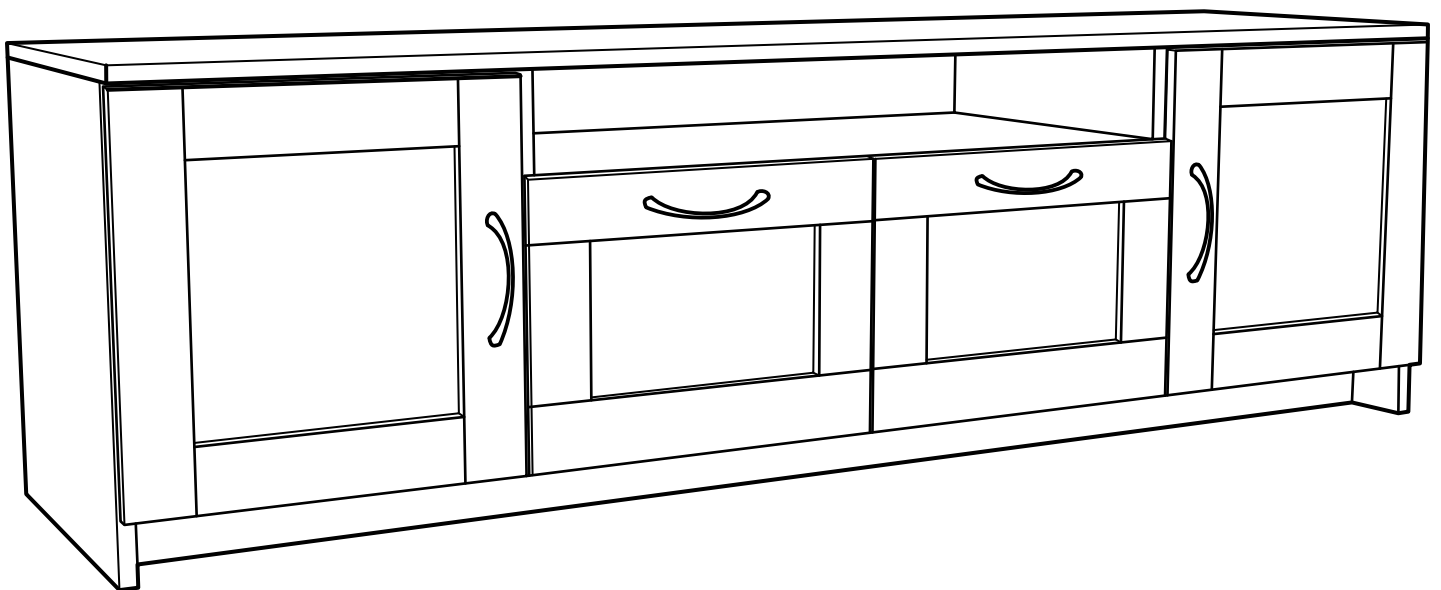

СИРИУС

тумба 2 двери и 2 ящика

156x47

№ поз.	Наименование	Кол-во	Габаритные размеры, мм
1	боковая стенка левая	1	455×394×16
2	боковая стенка правая	1	455×394×16
3	дверь	2	387×387×16
4	крышка	1	1560×412×16
5	дно	1	1526×390×16
6	перегородка правая	1	381,5×390×22
7	перегородка левая	1	381,5×390×22
8	перегородка	1	263×390×32
9	цоколь	2	1526×57×16
10	полка съемная	2	364×375×16
11	полка	1	748×390×16
12	фасад	2	387×285×16
13	боковая стенка ящика левая	2	385×206×12
14	боковая стенка ящика правая	2	385×206×12
15	задняя стенка ящика	2	315×206×12
16	дно ящика	2	320×374×3
17	задняя стенка	1	408×768×2,5
18	задняя стенка	2	408×390×2,5