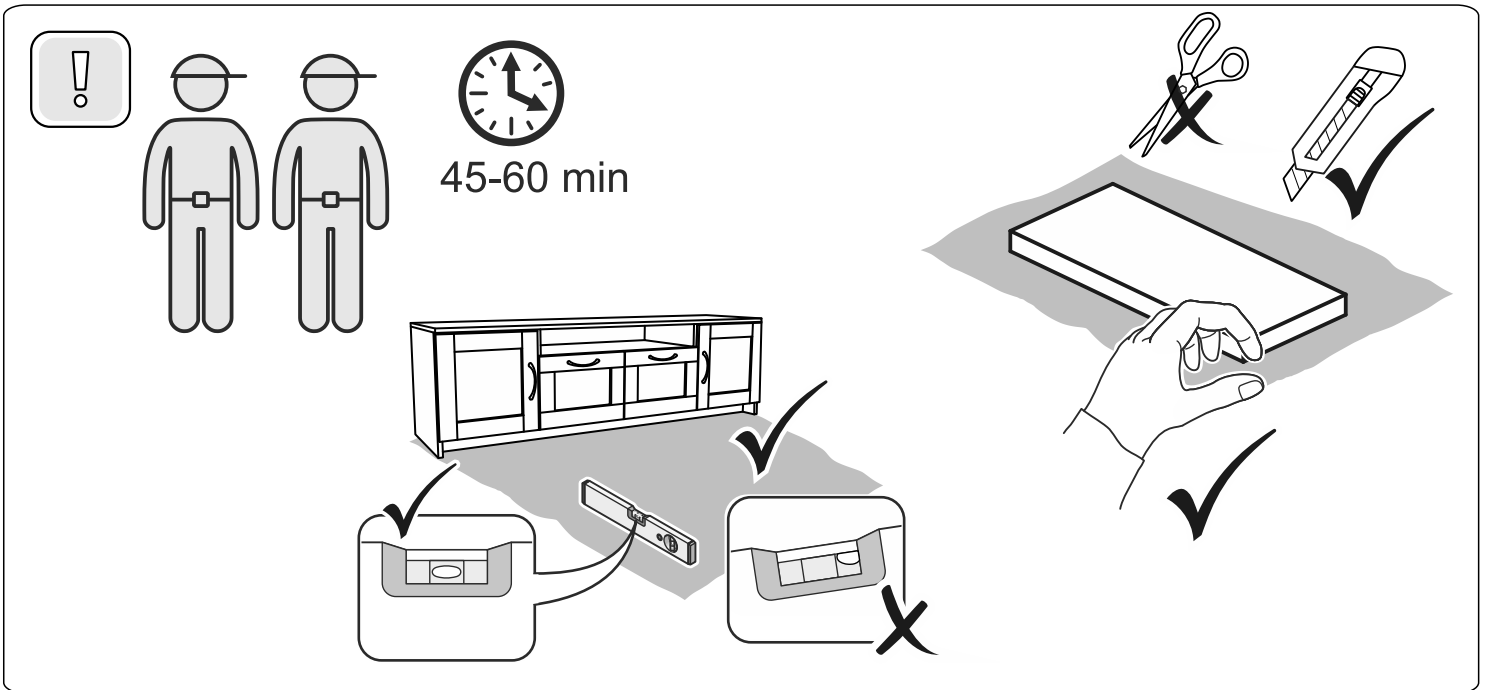

СИРИУС

тумба 2 двери и 2 ящика

156x47

№ поз.	Наименование	Кол-во	Габаритные размеры, мм
1	боковая стенка левая	1	455×394×16
2	боковая стенка правая	1	455×394×16
3	дверь	2	387×387×16
4	крышка	1	1560×412×16
5	дно	1	1526×390×16
6	перегородка правая	1	381,5×390×22
7	перегородка левая	1	381,5×390×22
8	перегородка	1	263×390×32
9	цоколь	2	1526×57×16
10	полка съемная	2	364×375×16
11	полка	1	748×390×16
12	фасад	2	387×285×16
13	боковая стенка ящика левая	2	385×206×12
14	боковая стенка ящика правая	2	385×206×12
15	задняя стенка ящика	2	315×206×12
16	дно ящика	2	320×374×3
17	задняя стенка	1	408×768×2,5
18	задняя стенка	2	408×390×2,5