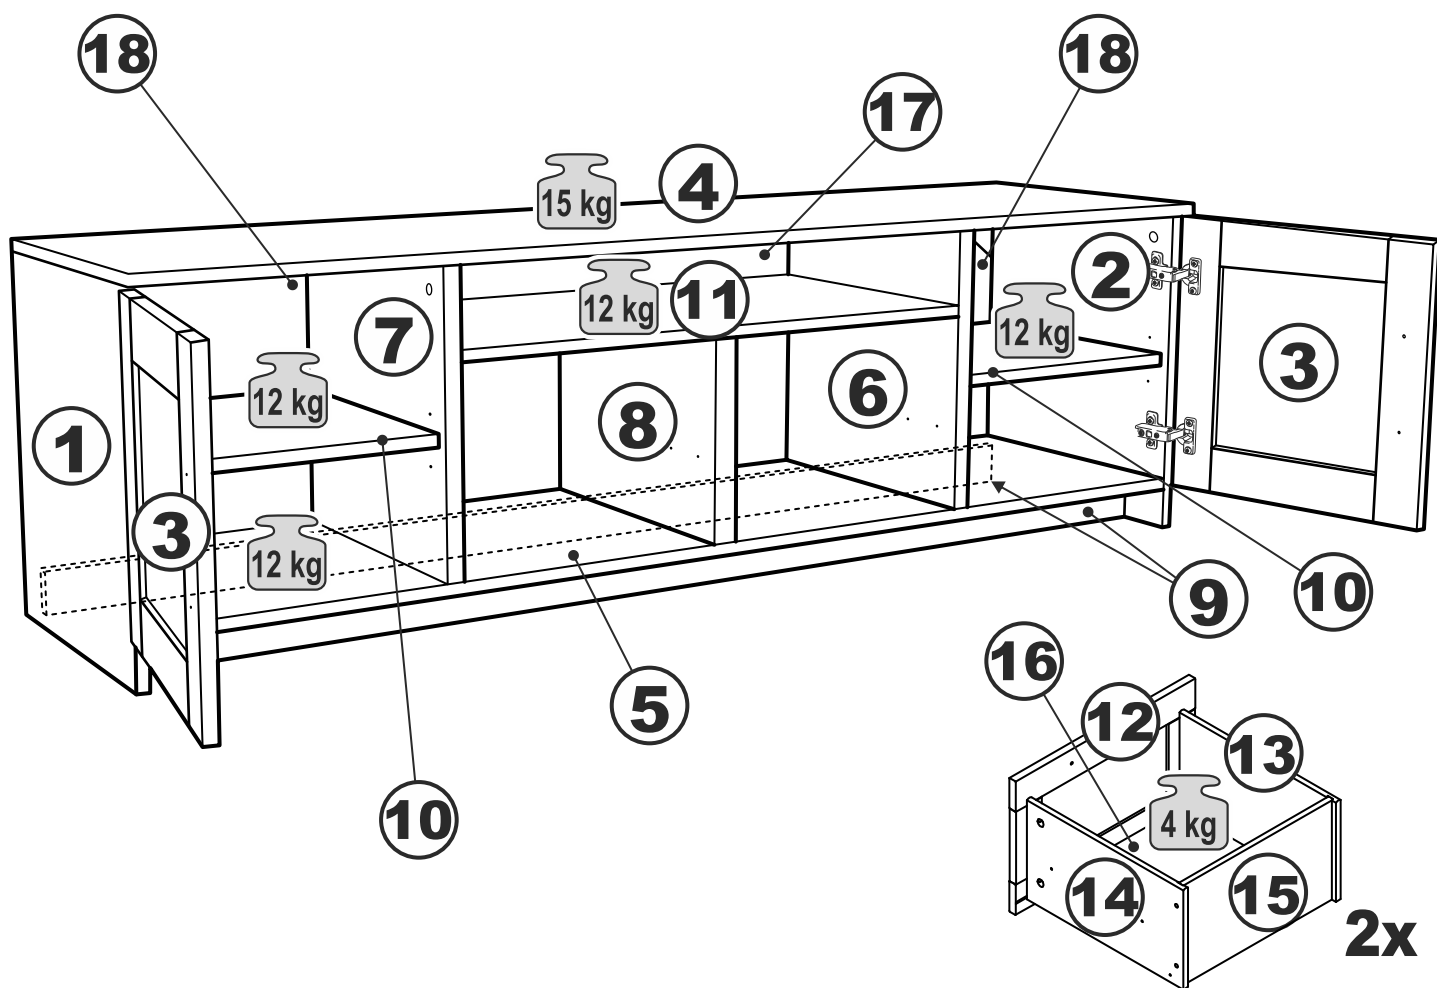

СИРИУС

тумба 2 двери и 2 ящика

156x47

№ поз.	Наименование	Кол-во	Габаритные размеры, мм
1	боковая стенка левая	1	455×394×16
2	боковая стенка правая	1	455×394×16
3	дверь	2	387×387×16
4	крышка	1	1560×412×16
5	дно	1	1526×390×16
6	перегородка правая	1	381,5×390×22
7	перегородка левая	1	381,5×390×22
8	перегородка	1	263×390×32
9	цоколь	2	1526×57×16
10	полка съемная	2	364×375×16
11	полка	1	748×390×16
12	фасад	2	387×285×16
13	боковая стенка ящика левая	2	385×206×12
14	боковая стенка ящика правая	2	385×206×12
15	задняя стенка ящика	2	315×206×12
16	дно ящика	2	320×374×3
17	задняя стенка	1	408×768×2,5
18	задняя стенка	2	408×390×2,5