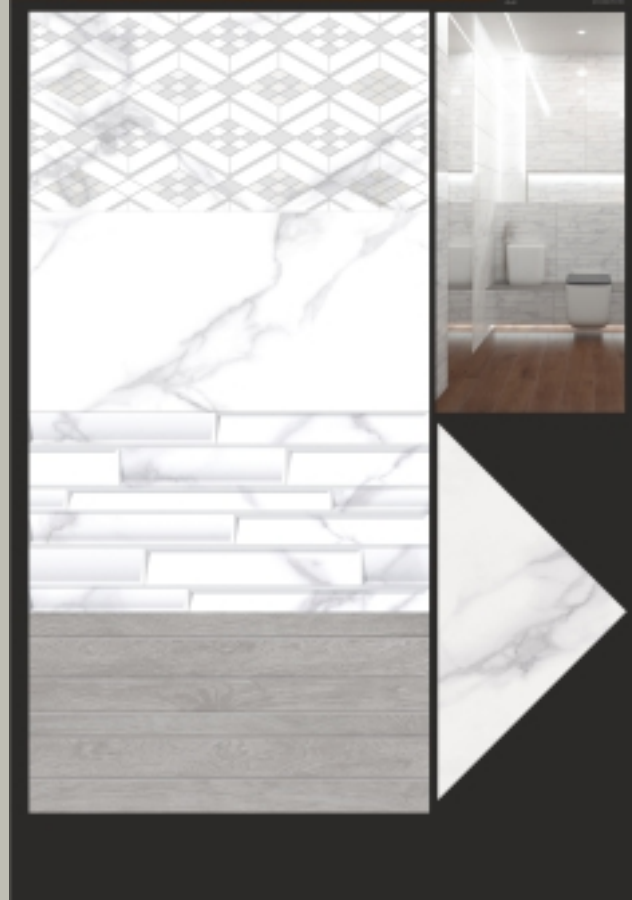

Коллекция Calacatta Bianco выполнена в глянцевой поверхности с добавлением цифрового люстра по жилам мрамора. Коллекция дополнена рельефной базовой плиткой в форме небольших изящных "кирпичиков", а также декорированной базовой плиткой в стиле флористика.

# CALACATTA BIANCO

КЕРАМИЧЕСКАЯ ПЛИТКА

Тип: облицовочная плитка.  
Стиль: современная классика.  
Материал: 31,5x63,0 керамическая плитка.  
Назначение: Гостиные, коридоры,  
залы, кухни, ванные комнаты.

# CALACATTA BIANCO

КЕРАМИЧЕСКАЯ ПЛИТКА

Тип: напольная плитка.  
Стиль: современная классика.  
Материал: 42x42 керамическая плитка.  
Назначение: Гостиные, коридоры,  
залы, кухни, ванные комнаты.

42x42

# CALACATTA BIANCO

КЕРАМИЧЕСКАЯ ПЛИТКА

CALACATTA BIANCO

CALACATTA BIANCO

CALACATTA BIANCO

CALACATTA BIANCO DECOR

CALACATTA BIANCO

CALACATTA BIANCO NATURE