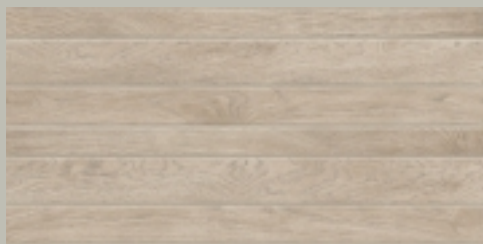

Плитка SHERWOOD NOCE 31.5x63