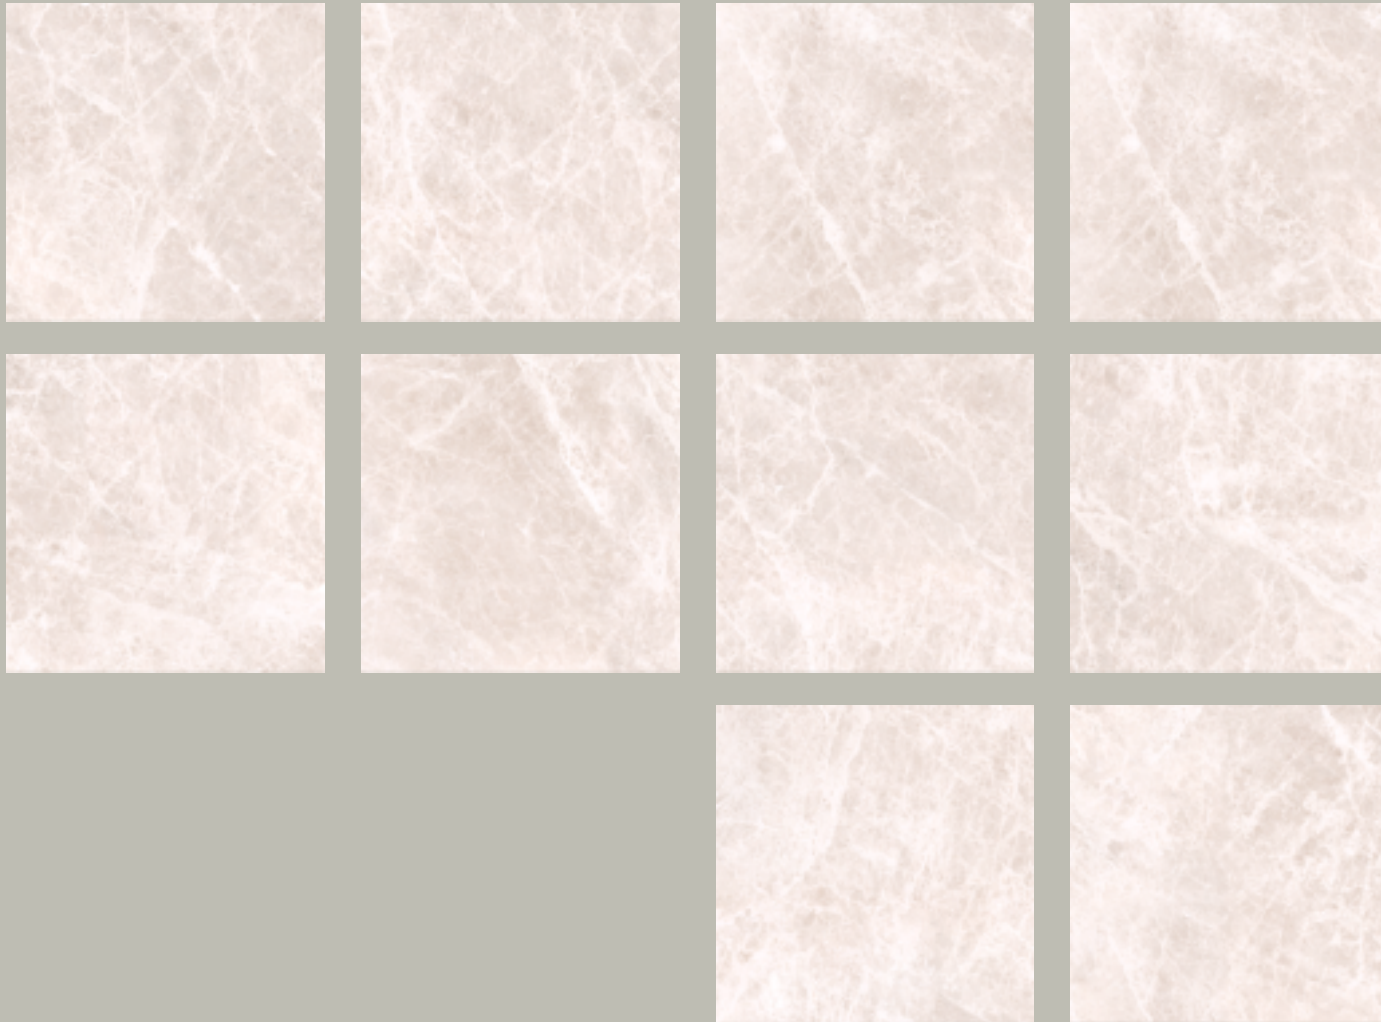

LIVORNO

КЕРАМИЧЕСКАЯ ПЛИТКА

Тип: облицовочная плитка.
Стиль: современная классика.
Материал: 31,5x63,0 керамическая плитка.
Назначение: Гостиные, коридоры,
залы, кухни, ванные комнаты.

31,5x63,0