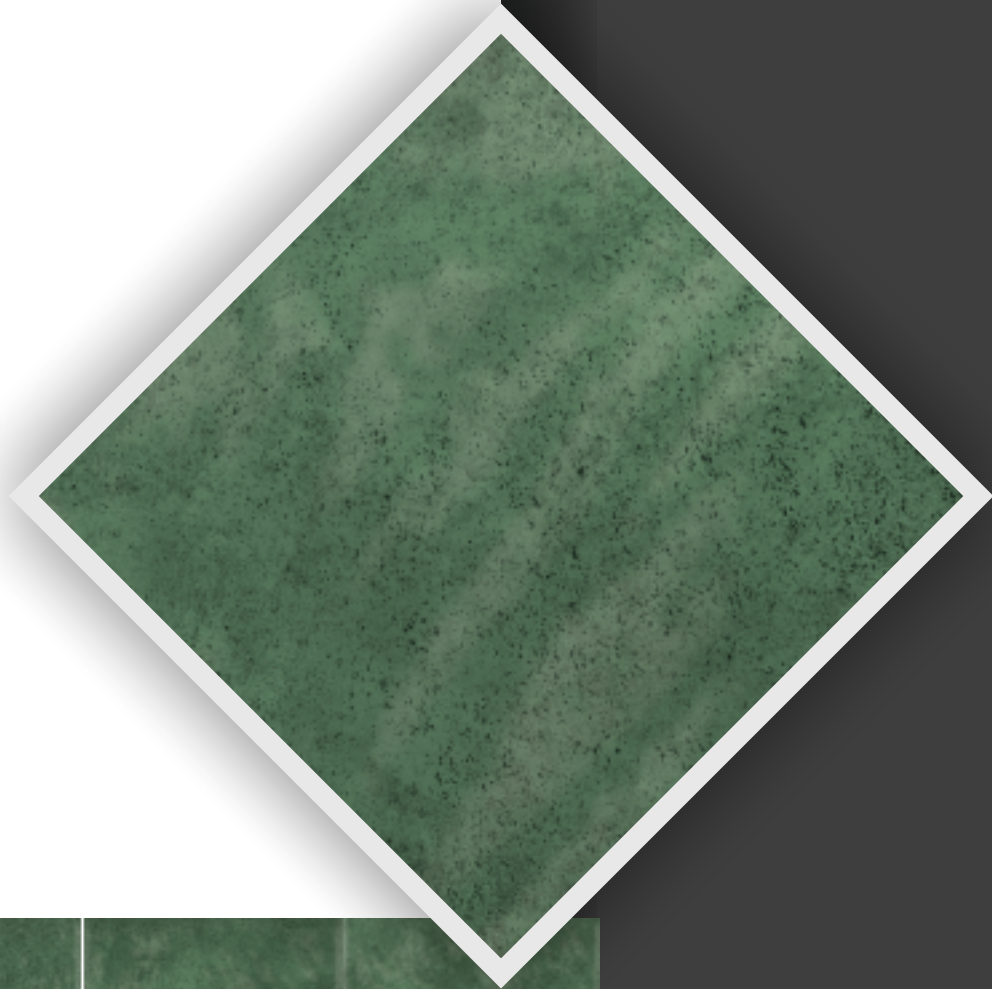

В коллекции представлена ректифицированная керамическая плитка с немного скошенными краями, толщина которой менее 7 мм (что в профессиональной среде называется SLIM). В дизайне графики присутствуют 16 различных видов рисунков и рельефов поверхности. Коллекция SMALTO представляет по-настоящему трендовые цвета: белый ("облако"), зеленый ("изумруд") и синий ("океан"). Рельеф поверхности имитирует морскую гладь с эффектом легкой волны. Мягкая глянцевая поверхность никого не оставит равнодушным. В синем и зеленом цветах коллекция дополнена декорированной базовой плиткой с 4-мя вариантами геометрического узора, которые можно использовать как самостоятельно, так и в сочетании с цветной базовой плиткой.

15x15

Плитка SMALTO DECOR
BLU

15x15

Плитка SMALTO VERDE

15x15

Плитка SMALTO DECOR
VERDE

15x15

ТЕХНИЧЕСКИЕ ПАНЕЛИ

Kerlife
CERAMICAS

SMALTO

The technical panel displays a grid of 28 square tiles (7 rows by 4 columns) and a grid of 16 smaller square tiles (4 rows by 4 columns). The main grid features three primary color schemes: white, dark blue, and green. Each color scheme includes a textured background tile and a decorative tile with intricate patterns in contrasting colors. The smaller grid shows various decorative tile patterns in white, blue, and green. Below the grids, three photographs illustrate the tiles' application in modern bathroom interiors: a white bathroom with a toilet and bidet, a dark blue bathroom with a vanity and mirror, and a green bathroom with a bathtub and shower area.