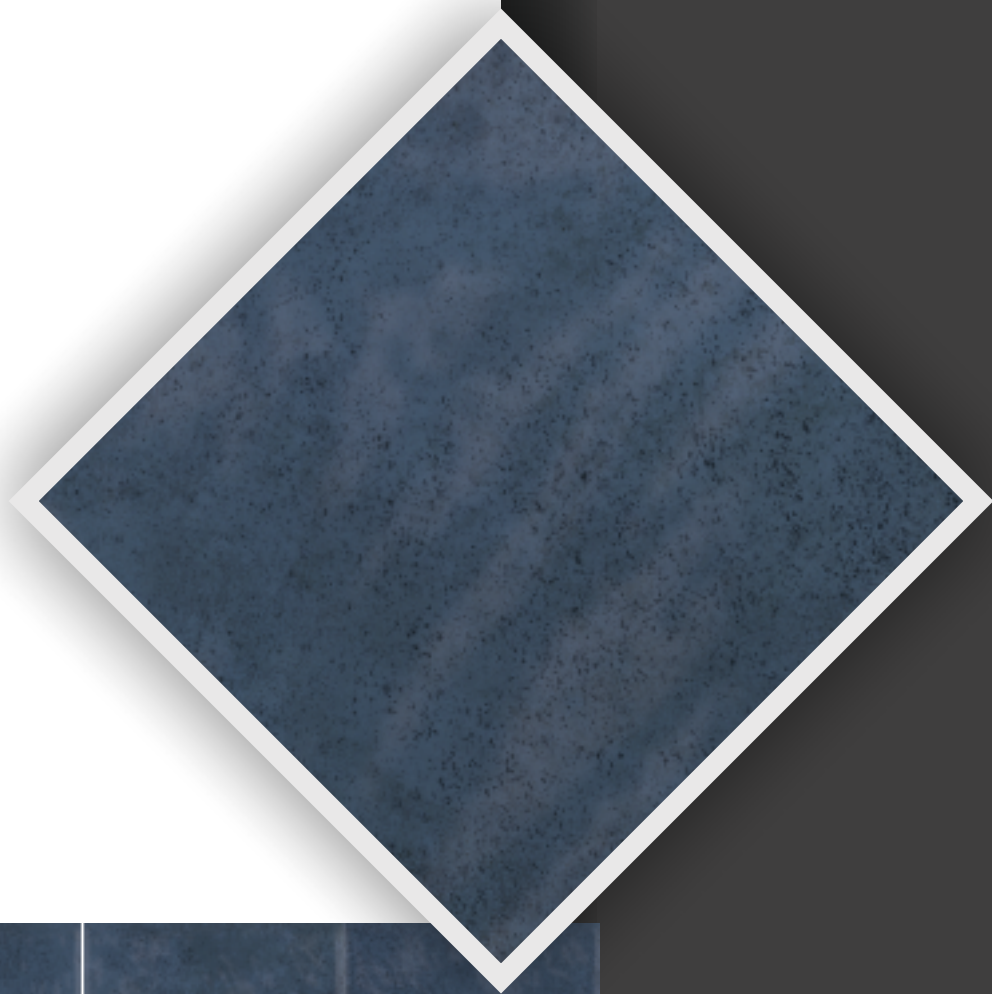

Плитка SMALTO BLU

15x15