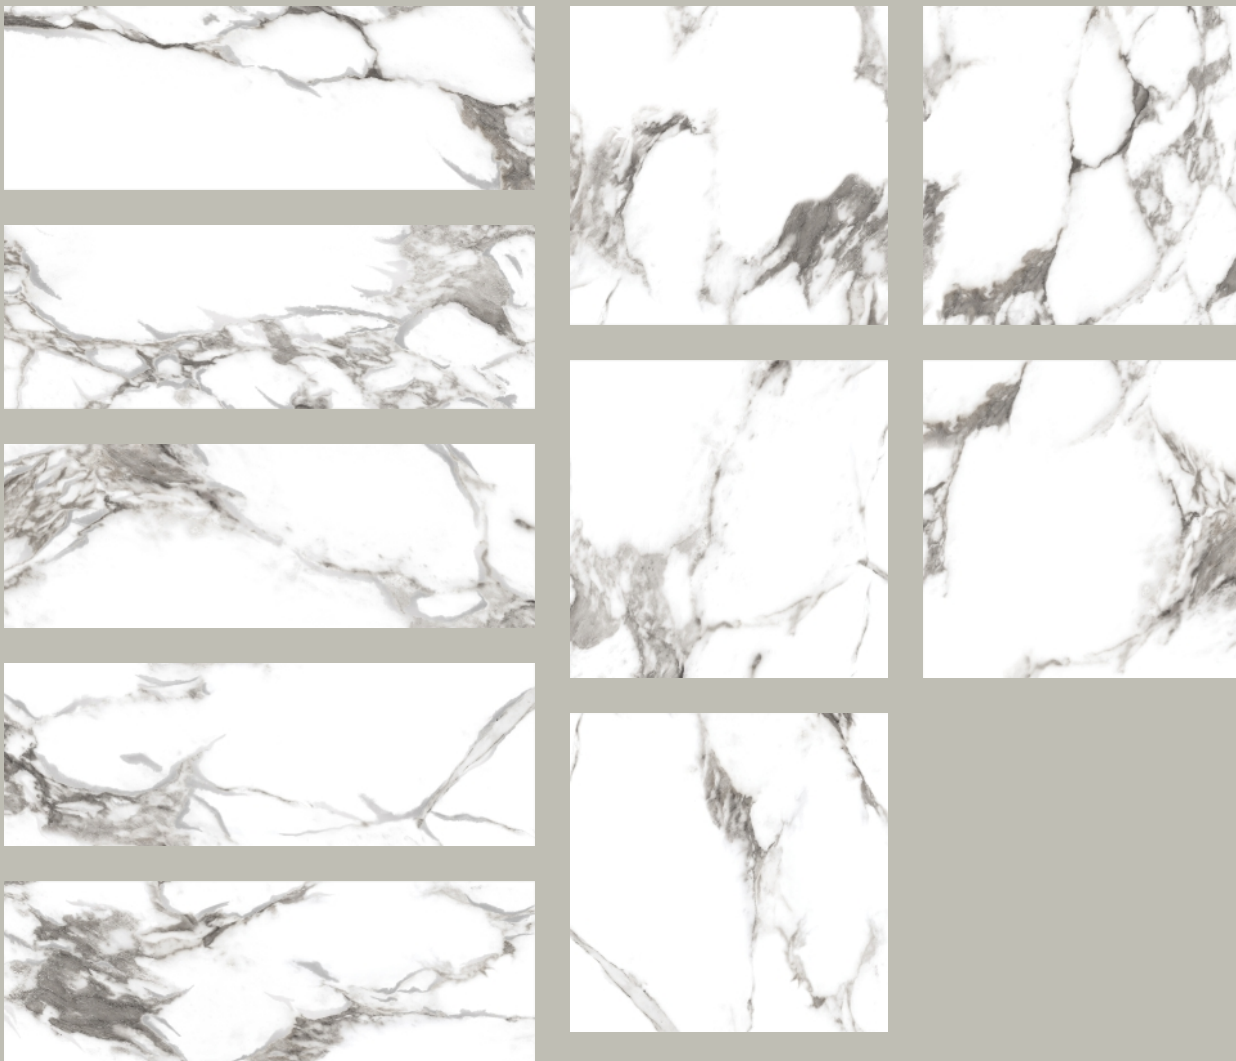

# ROYAL BIANCO

КЕРАМИЧЕСКАЯ ПЛИТКА

Тип: облицовочная плитка.  
Стиль: современная классика.  
Материал: 24,2x70,0 керамическая плитка.  
Назначение: Гостиные, коридоры,  
залы, кухни, ванные комнаты.

24,2x70,0