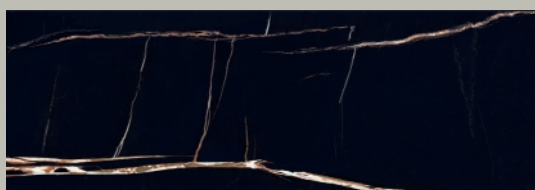

ROYAL BIANCO

КЕРАМИЧЕСКАЯ ПЛИТКА

Тип: облицовочная плитка.
Стиль: современная классика.
Материал: 24,2x70,0 керамическая плитка.
Назначение: Гостиные, коридоры,
залы, кухни, ванные комнаты.