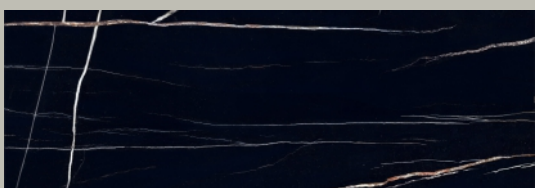

ROYAL BIANCO

КЕРАМИЧЕСКАЯ ПЛИТКА

Тип: облицовочная плитка.
Стиль: современная классика.
Материал: 24,2x70,0 керамическая плитка.
Назначение: Гостиные, коридоры,
залы, кухни, ванные комнаты.