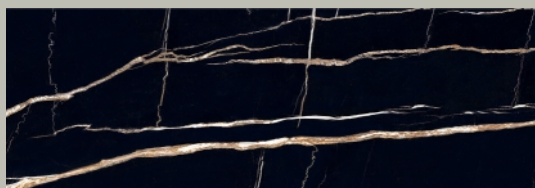

ROYAL BIANCO

КЕРАМИЧЕСКАЯ ПЛИТКА

Тип: облицовочная плитка.
Стиль: современная классика.
Материал: 24,2x70,0 керамическая плитка.
Назначение: Гостиные, коридоры,
залы, кухни, ванные комнаты.