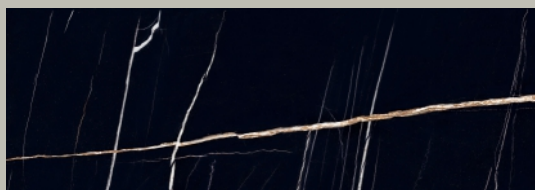

ROYAL BIANCO

КЕРАМИЧЕСКАЯ ПЛИТКА

Тип: облицовочная плитка.
Стиль: современная классика.
Материал: 24,2x70,0 керамическая плитка.
Назначение: Гостиные, коридоры,
залы, кухни, ванные комнаты.