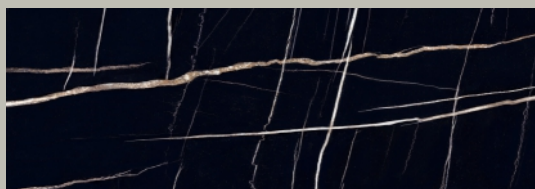

ROYAL BIANCO

КЕРАМИЧЕСКАЯ ПЛИТКА

Тип: облицовочная плитка.
Стиль: современная классика.
Материал: 24,2x70,0 керамическая плитка.
Назначение: Гостиные, коридоры,
залы, кухни, ванные комнаты.