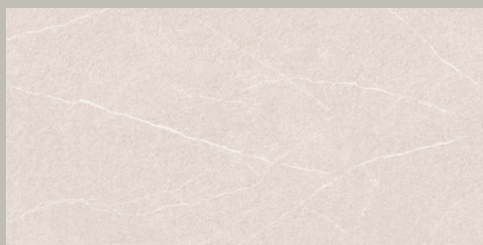

MONTE BIANCO

КЕРАМИЧЕСКАЯ ПЛИТКА

Плитка MONTE BIANCO 31.5x63.0 6 видов рисунка плитки