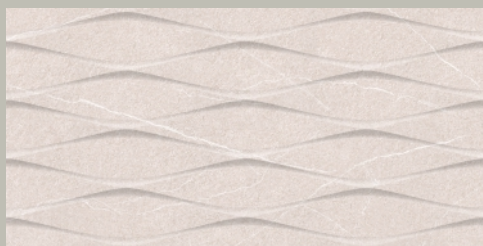

## КЕРАМИЧЕСКАЯ ПЛИТКА

Плитка MONTE BIANCO 31.5x63.0 6 видов рисунка плитки

Декор MONTE BIANCO 2 31.5x63.0

Плитка MONTE BIANCO P 42x42 6 видов рисунка плитки

Плитка MONTE BIANCO REL. 31.5x63.0

Декор MONTE BIANCO 1 31.5x63.0