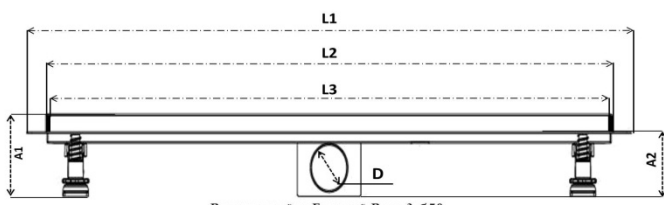

Вращающийся Боковой Выход $\varnothing 50$