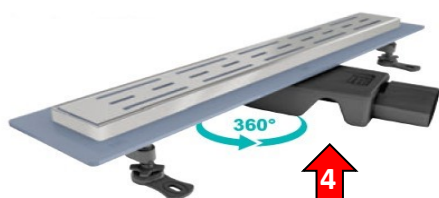

ТЕХНИЧЕСКИЕ ХАРАКТЕРИСТИКИ:

Сифон фильтрует сточную воду от крупных загрязнений. Сухой затвор препятствует появлению запаха из канализации. Компактный размер упрощает монтаж и обслуживание. Легко чистящийся вручную сифон, вплоть до сточной трубы.

ИСПОЛЬЗУЕМЫЕ МАТЕРИАЛЫ в разных вариантах:

Материал корпуса: ABS пластик
Решетка: нержавеющая сталь.

Материал корпуса : ABS пластик
Решетка: нержавеющая сталь.
Рамка: нержавеющая сталь.

Материал корпуса: ABS пластик
Решетка: нержавеющая сталь.

Материал корпуса: ABS пластик
Решетка: нержавеющая сталь.
Рамка: нержавеющая сталь.

Материал корпуса: ABS пластик
Решетка: нержавеющая сталь (+) стекло

Материал корпуса: ABS пластик
Решетка: нержавеющая сталь (+) стекло
Рамка: нержавеющая сталь.

УКАЗАНИЯ ПО МОНТАЖУ:

Разместите канал на ровную поверхность пола, отрегулируйте ножи по высоте, соедините сифон со сливной трубой, проверьте наличие сухого затвора, смонтируйте решетку.

ТРАНСПОРТИРОВКА И ХРАНЕНИЕ:

Каждый продукт поставляется запечатанным в отдельной коробке. При сборке изделия следует вынуть изделие из коробки и проверить его целостность и комплектацию.

ГАРАНТИЯ ПРОИЗВОДИТЕЛЯ:

На продукцию предоставляется гарантия 10 лет