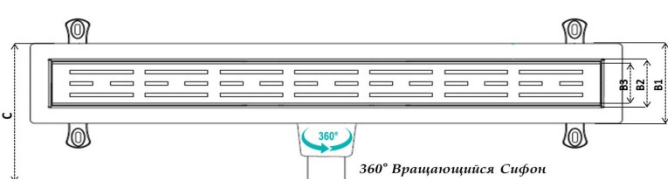

Вращающийся Боковой Выход $\varnothing 50$

360° Вращающийся Сифон