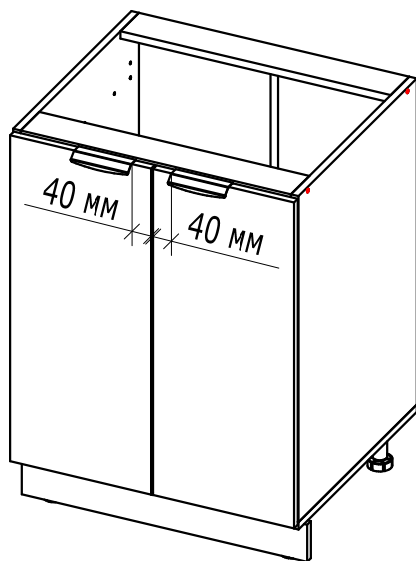

# Рекомендация по установке ручек

1 вариант

2 вариант

3 вариант

## Спецификация на детали

Поз.	Наименование	Кол-во	Готовая деталь	
			Длина	Ширина
1	Боковина	2	704	480
2	Дно	1	600	480
3	Планка	2	568	80
4	Задняя стенка ХДФ	2	716	296
5	Цоколь	1	600	80
6	Полка	1	565	470
7	Фасад	2	704	296