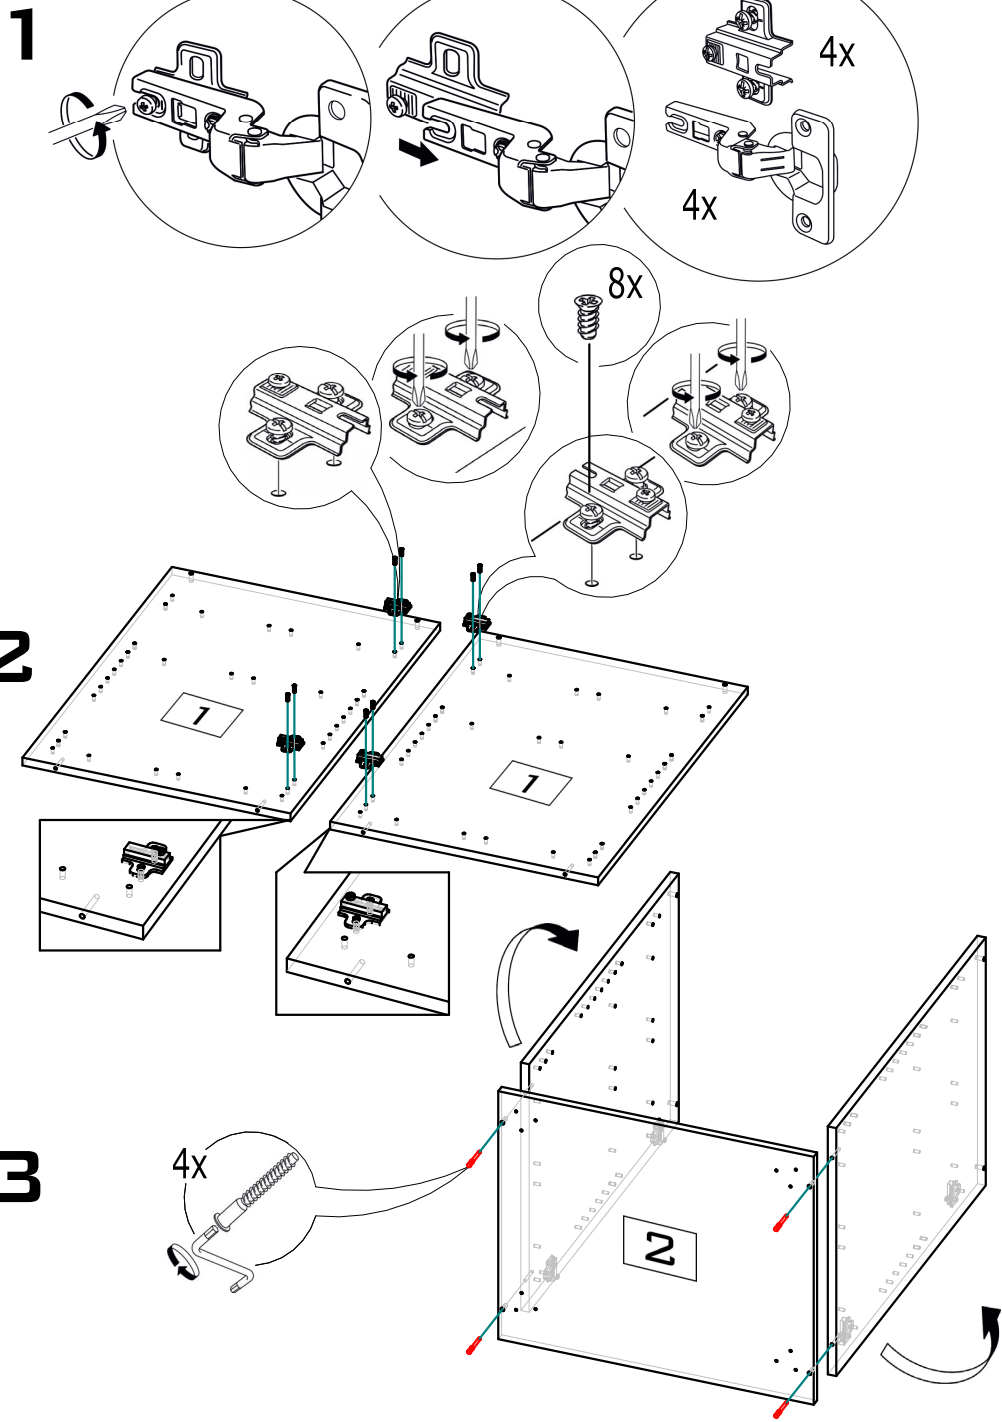

	Петля накладная 110°	4
	Евровинт 6*11 мм	8
	Конфирмат 7x50 мм	8
	Опора пластиковая 100 мм	4
	Саморез 3,5x19	12
	Гвоздь 2x25	28
	Соединитель для задней стенки ХДФ - 688мм	1
	Саморез 3,5x16	16
	Полкодержатель 5x16 мм	4
	Клипса для цоколя	2
	Заглушка для конфирмата пластик, белая	8
	Ключ для конфирмата	1
	Ручка-профиль 120 мм	2

# Инструкция по сборке

**12**

Заглушка для  
конфирмата

\* Установить заглушки  
на дно и видимые  
боковины, в зависимости  
от соседних модулей.

**13**