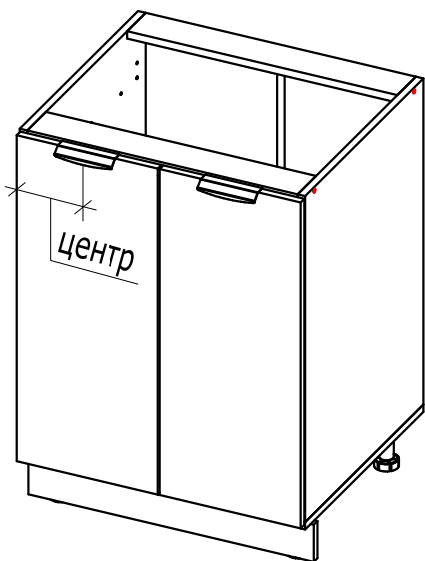

# Рекомендация по установке ручек

1 вариант

2 вариант

3 вариант

## Спецификация на детали

Поз.	Наименование	Кол-во	Готовая деталь	
			Длина	Ширина
1	Боковина	2	704	480
2	Дно	1	600	480
3	Планка	2	568	80
4	Задняя стенка ХДФ	2	716	296
5	Цоколь	1	600	80
6	Полка	1	565	470
7	Фасад	2	704	296