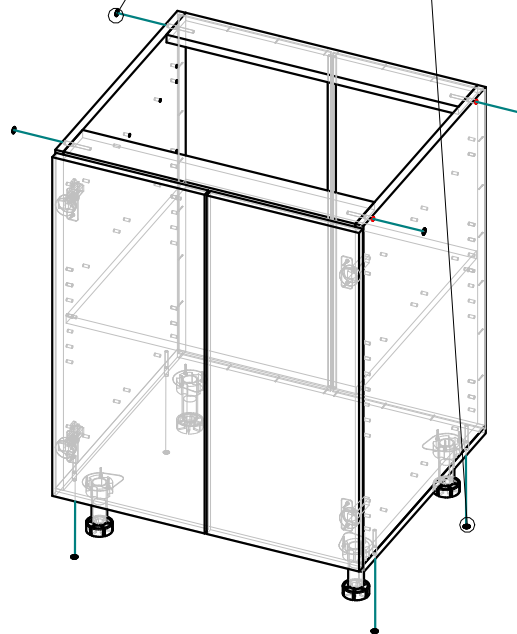

## Спецификация на детали

Поз.	Наименование	Кол-во	Готовая деталь	
			Длина	Ширина
1	Боковина	2	704	480
2	Дно	1	600	480
3	Планка	2	568	80
4	Задняя стенка ХДФ	2	716	296
5	Цоколь	1	600	80
6	Полка	1	565	470
7	Фасад	2	704	296

# Инструкция по сборке

**12**

Заглушка для  
конфирмата

\* Установить заглушки  
на дно и видимые  
боковины, в зависимости  
от соседних модулей.

**13**