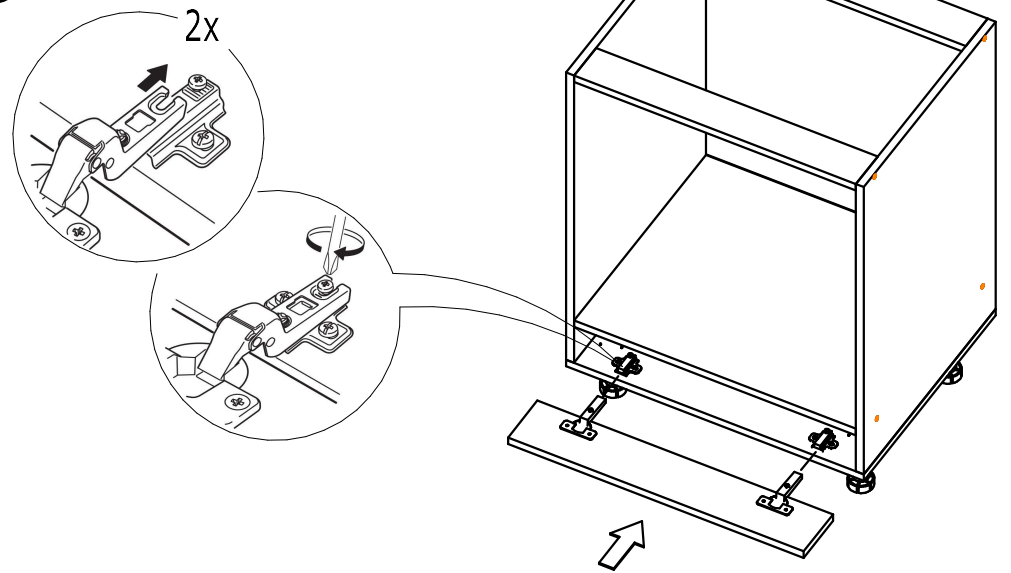

6

Саморез 3,5x19 мм - 12 шт
черный

7

8

9

Возможность регулировки фасада

10

Заглушка для конфирмата

* Установить заглушки на дно и видимые боковины, в зависимости от соседних модулей.

11

4

5

* Шаг не более 100 мм