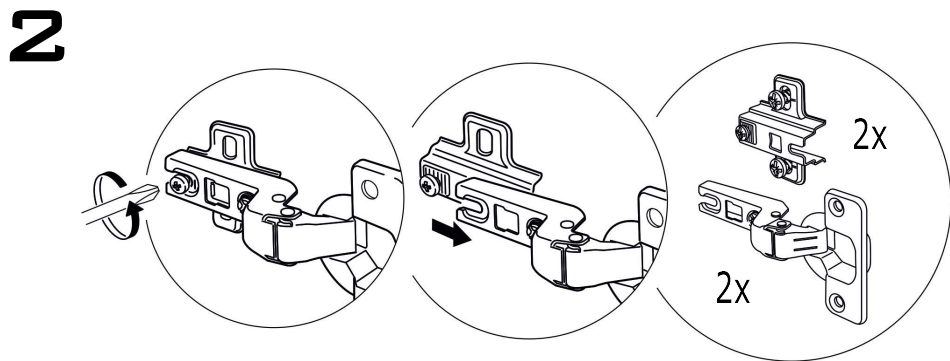

Инструкция по сборке