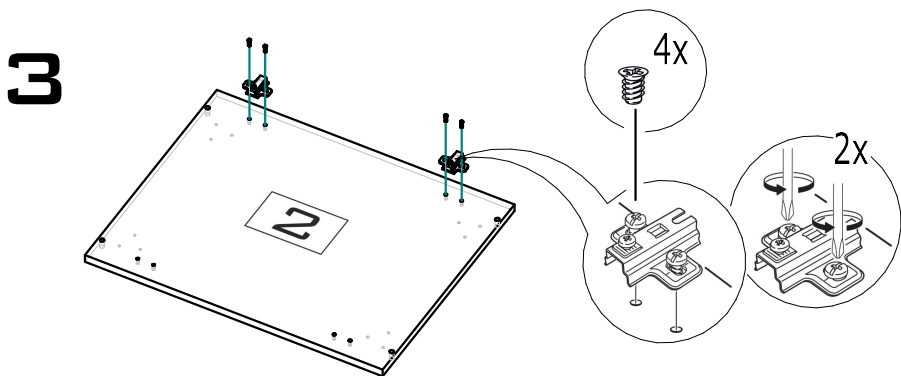

Инструкция по сборке