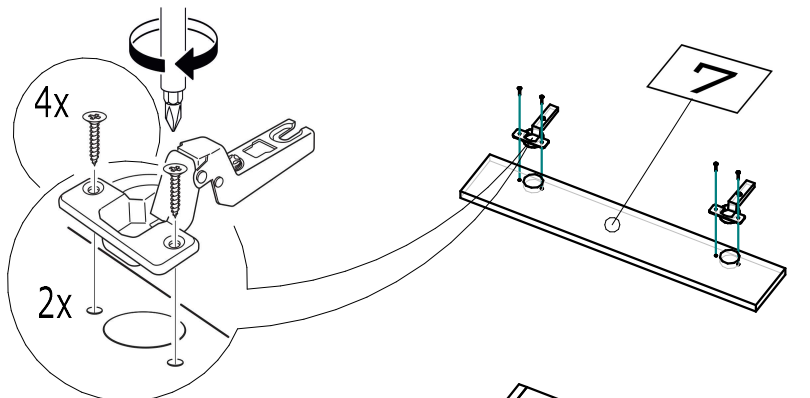

6

Саморез 3,5x19 мм - 12 шт
черный

7

8

9

Возможность регулировки фасада

10

Заглушка для конфирмата

* Установить заглушки на дно и видимые боковины, в зависимости от соседних модулей.

11

4

5

* Шаг не более 100 мм