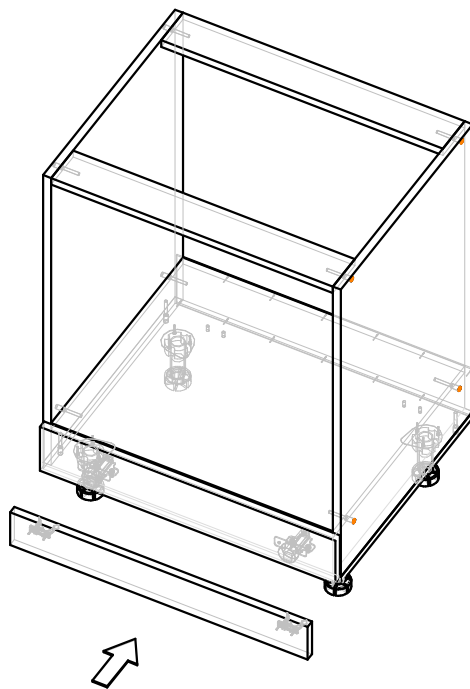

Кухонный модуль напольный
600x500x820
KN_V+D_600_W

Спецификация на детали

Поз.	Наименование	Кол-во	Готовая деталь	
			Длина	Ширина
1	Боковина	2	704	480
2	Дно	1	600	480
3	Планка	2	568	80
4	Задняя стенка ХДФ	1	596	117
5	Цоколь	1	600	80
6	Полка	1	568	480
7	Фасад	1	596	107

6

Саморез 3,5x19 мм - 12 шт
черный

7

8

9

Возможность регулировки фасада

10

Заглушка для конфирмата

* Установить заглушки на дно и видимые боковины, в зависимости от соседних модулей.

11

4

5

* Шаг не более 100 мм