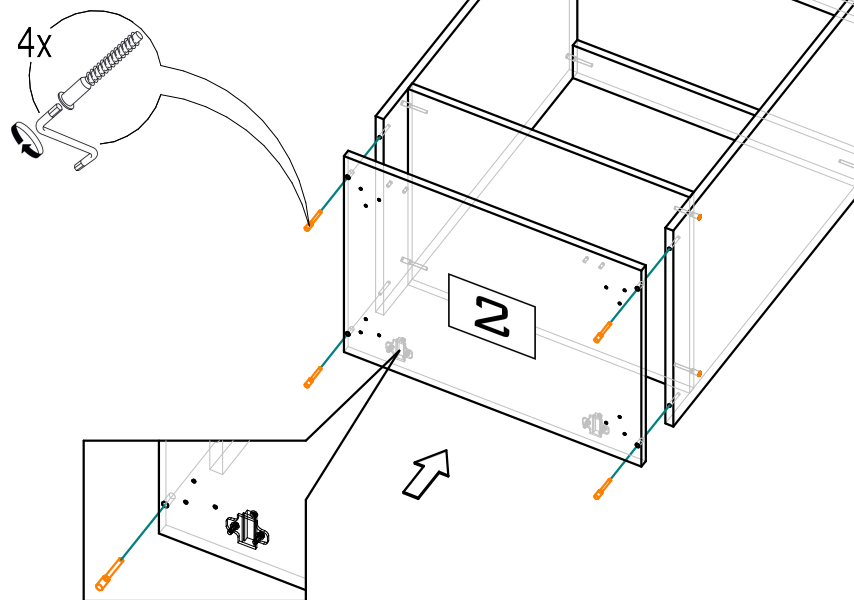

6

Саморез 3,5x19 мм - 12 шт
черный

7

8

9

Возможность регулировки фасада

10

Заглушка для конфирмата

* Установить заглушки на дно и видимые боковины, в зависимости от соседних модулей.

11

4

5

* Шаг не более 100 мм