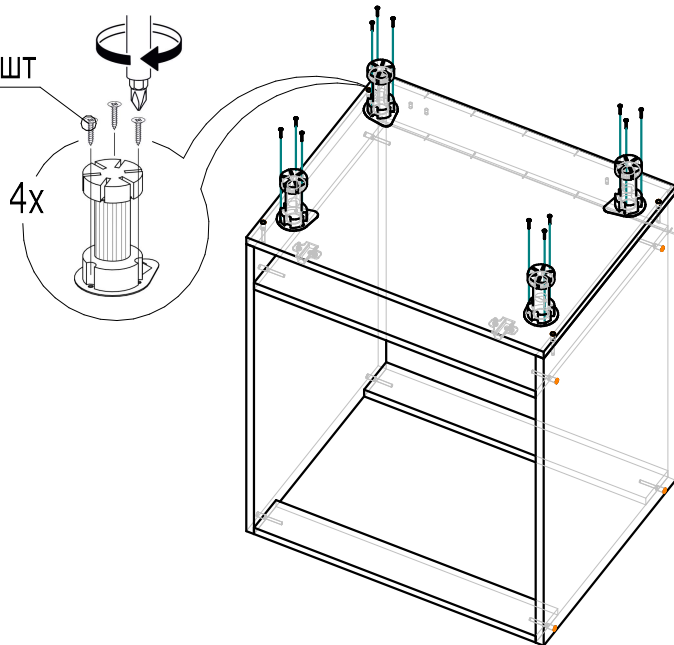

Кухонный модуль напольный
600x500x820
KN_V+D_600_W

Спецификация на детали

Поз.	Наименование	Кол-во	Готовая деталь	
			Длина	Ширина
1	Боковина	2	704	480
2	Дно	1	600	480
3	Планка	2	568	80
4	Задняя стенка ХДФ	1	596	117
5	Цоколь	1	600	80
6	Полка	1	568	480
7	Фасад	1	596	107

	Петля накладная 110°	2
	Евровинт 6*11 мм	4
	Конфирмат 7x50 мм	12
	Опора пластиковая 100 мм	4
	Саморез 3,5x19	12
	Гвоздь 2x25	14
	Саморез 3,5x16	10
	Клипса для цоколя	2
	Заглушка для конфирмата пластик, белая	12
	Ключ для конфирмата	1
	Ручка-профиль 120 мм	1

6

Саморез 3,5x19 мм - 12 шт
черный

7

8

9

Возможность регулировки фасада

10

Заглушка для конфирмата

* Установить заглушки на дно и видимые боковины, в зависимости от соседних модулей.

11

4

5

* Шаг не более 100 мм