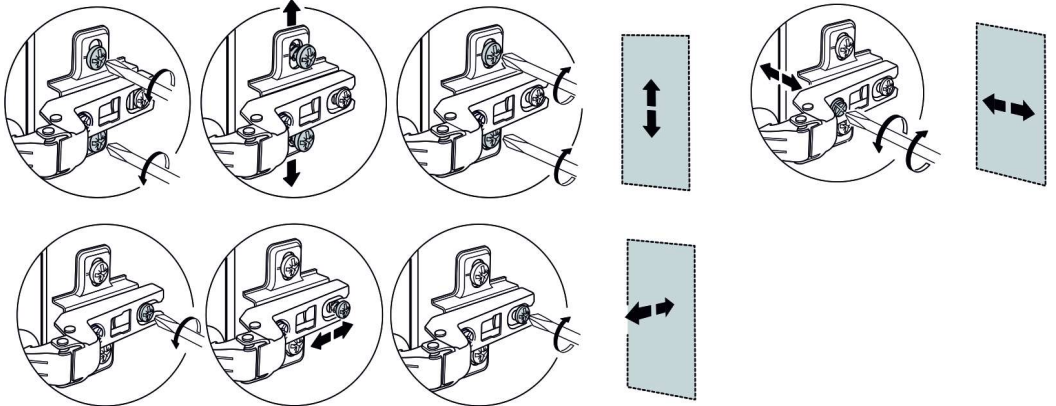

6

Саморез 3,5x19 мм - 12 шт
черный

7

8

9

Возможность регулировки фасада

10

Заглушка для конфирмата

* Установить заглушки на дно и видимые боковины, в зависимости от соседних модулей.

11

4

5

* Шаг не более 100 мм