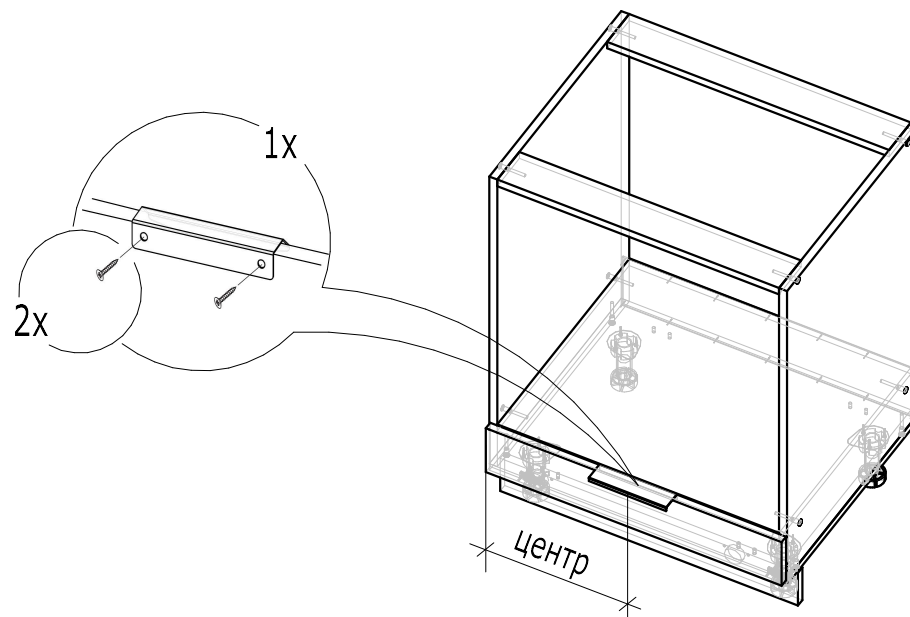

Рекомендация по установке ручек

Спасибо за выбор нашего товара!
Будем признательны за отзыв.

Velardy