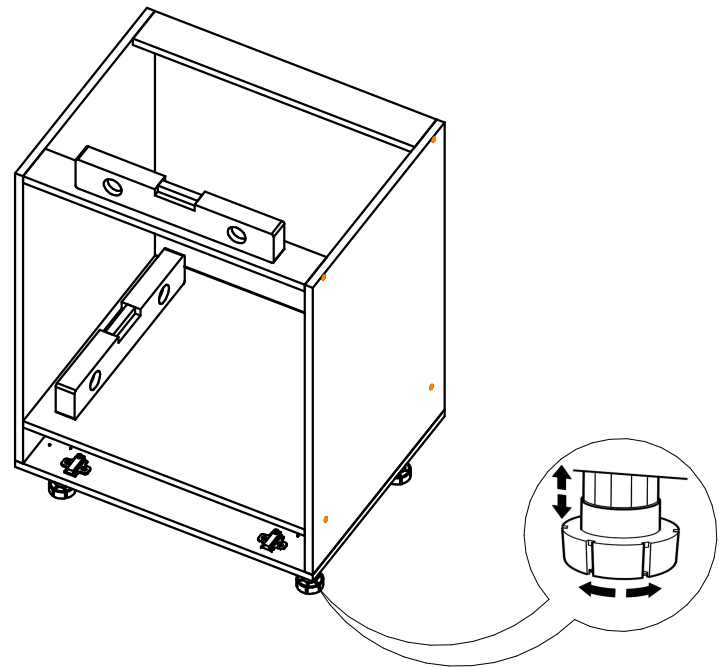

	Петля накладная 110°	2
	Евровинт 6*11 мм	4
	Конфирмат 7x50 мм	12
	Опора пластиковая 100 мм	4
	Саморез 3,5x19	12
	Гвоздь 2x25	14
	Саморез 3,5x16	10
	Клипса для цоколя	2
	Заглушка для конфирмата пластик, белая	12
	Ключ для конфирмата	1
	Ручка-профиль 120 мм	1

6

Саморез 3,5x19 мм - 12 шт
черный

7

8

9

Возможность регулировки фасада

10

Заглушка для конфирмата