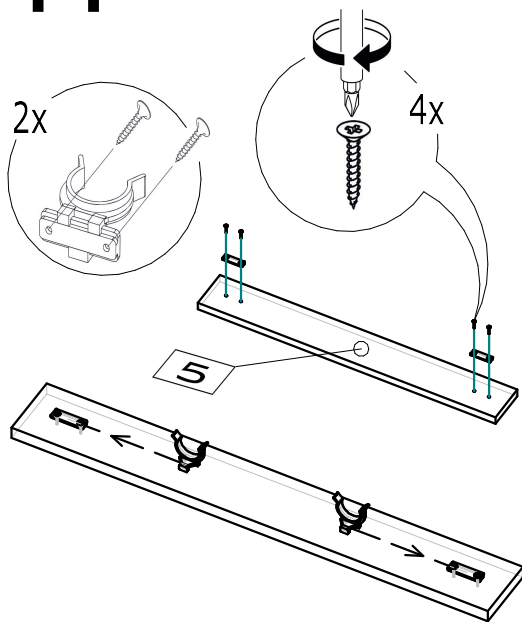

	Петля накладная 110°	2
	Евровинт 6*11 мм	4
	Конфирмат 7x50 мм	12
	Опора пластиковая 100 мм	4
	Саморез 3,5x19	12
	Гвоздь 2x25	14
	Саморез 3,5x16	10
	Клипса для цоколя	2
	Заглушка для конфирмата пластик, белая	12
	Ключ для конфирмата	1
	Ручка-профиль 120 мм	1

6

Саморез 3,5x19 мм - 12 шт
черный

7

8

9

Возможность регулировки фасада

10

Заглушка для конфирмата

* Установить заглушки на дно и видимые боковины, в зависимости от соседних модулей.

11

4

5

* Шаг не более 100 мм