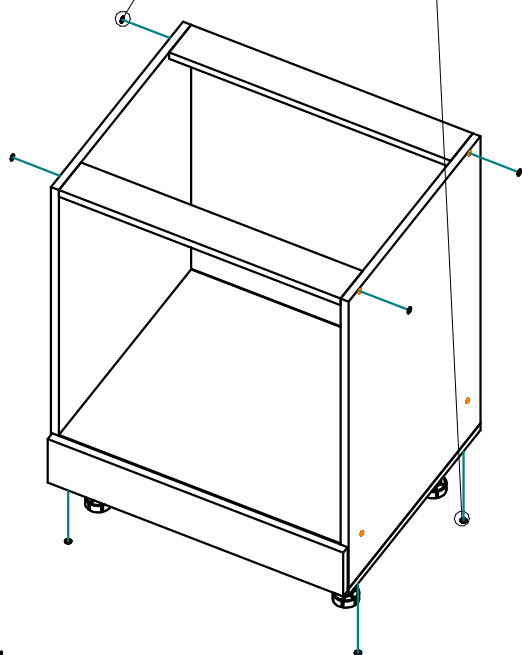

Кухонный модуль напольный
600x500x820
KN_V+D_600_W

Спецификация на детали

Поз.	Наименование	Кол-во	Готовая деталь	
			Длина	Ширина
1	Боковина	2	704	480
2	Дно	1	600	480
3	Планка	2	568	80
4	Задняя стенка ХДФ	1	596	117
5	Цоколь	1	600	80
6	Полка	1	568	480
7	Фасад	1	596	107

6

Саморез 3,5x19 мм - 12 шт
черный

7

8

9

Возможность регулировки фасада

10

Заглушка для конфирмата

* Установить заглушки на дно и видимые боковины, в зависимости от соседних модулей.

11

4

5

* Шаг не более 100 мм