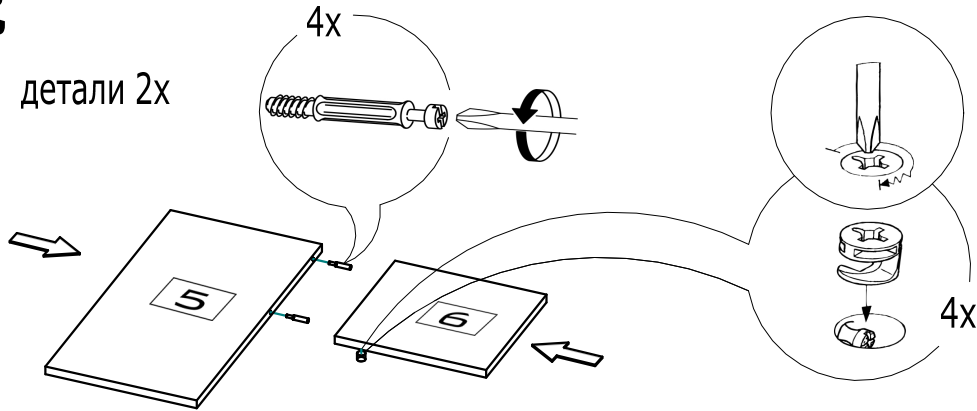

* Установить заглушки на дно и видимые боковины, в зависимости от соседних модулей.

Кухонный модуль навесной 600x600x720 KV_U_600_W

Спецификация на детали

Поз.	Наименование	Кол-во	Готовая деталь	
			Длина	Ширина
1	Боковина	2	720	300
2	Крыша/Дно1	2	568	300
3	Крыша/Дно2	2	284	284
4	Задняя стенка ХДФ	2	716	296
5	Полка	2	565	290
6	Полка	2	290	272
7	Фасад	2	736	280
8	Стенка	1	720	584

детали 2x

2

детали 2x

3

13

Возможность регулировки фасада

11

12