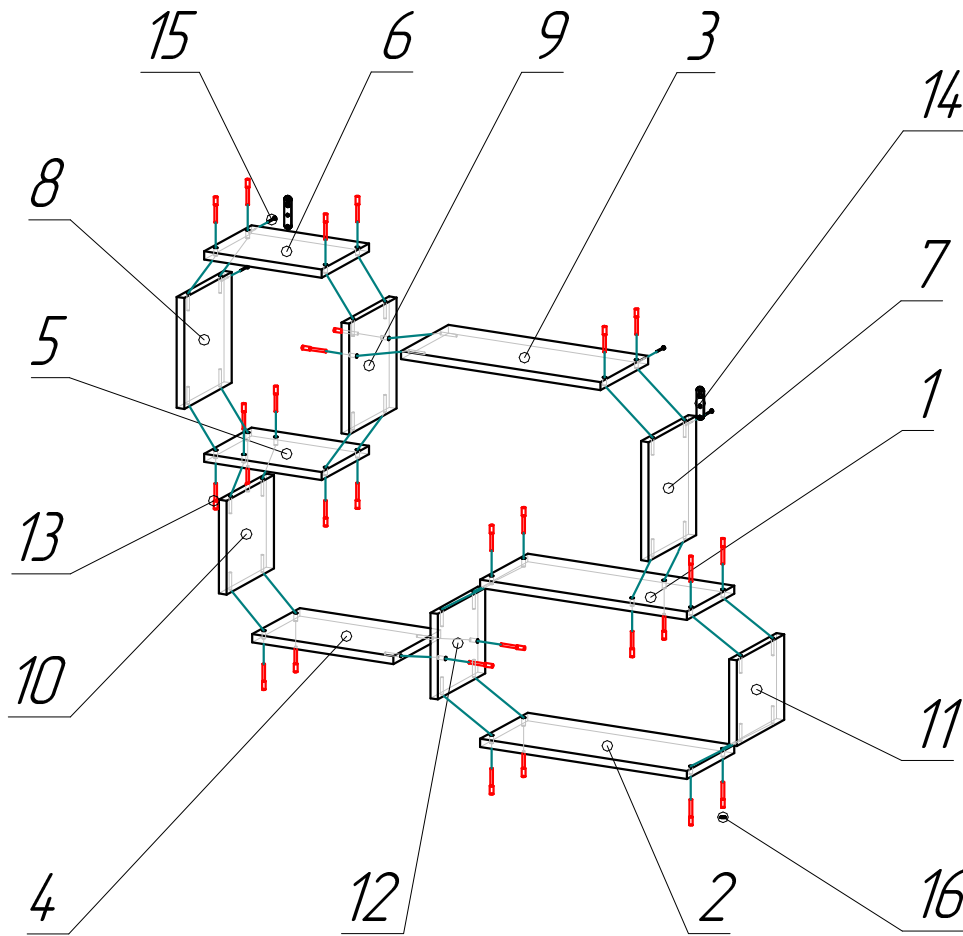

P80x19x53 WC\_1

| Поз. | Вид   | Наименование   | Кол.    |
|------|---|--|---------|
| 13   |  | Конфирмат 6,3x50 мм  | 28      |
| 14   |  | Подвеска мебельная 64мм  | 2       |
| 15   |  | Саморез 3,5x28   | 4       |
| 16   |  | Заглушка для конфирмата пластик, белая<br>Заглушка для конфирмата пластик, дуб | 24<br>4 |
|      |  | Ключ для конфирмата  | 1       |

Примечание при установке деталей

Спецификация на панели

снизу расстояние до отверстия меньше

снизу расстояние до отверстия больше

| Поз. | Наименование  | Кол-во | Готовая деталь |        |
|------|---------------|--------|----------------|--------|
|      |               |        | Длина          | Ширина |
| 1    | Полка средняя | 1      | 440            | 190    |
| 2    | Полка         | 1      | 440            | 190    |
| 3    | Полка         | 1      | 425            | 190    |
| 4    | Полка         | 1      | 300            | 190    |

| Поз. | Наименование  | Кол-во | Готовая деталь |        |
|------|---------------|--------|----------------|--------|
|      |               |        | Длина          | Ширина |
| 5    | Полка средняя | 1      | 250            | 190    |
| 6    | Полка         | 1      | 250            | 190    |
| 7    | Боковина      | 1      | 234            | 190    |
| 8    | Боковина      | 1      | 218            | 190    |

| Поз. | Наименование | Кол-во | Готовая деталь |        |
|------|--------------|--------|----------------|--------|
|      |              |        | Длина          | Ширина |
| 9    | Ребро        | 1      | 218            | 190    |
| 10   | Боковина     | 1      | 184            | 190    |
| 11   | Боковина     | 1      | 168            | 190    |
| 12   | Ребро        | 1      | 168            | 190    |