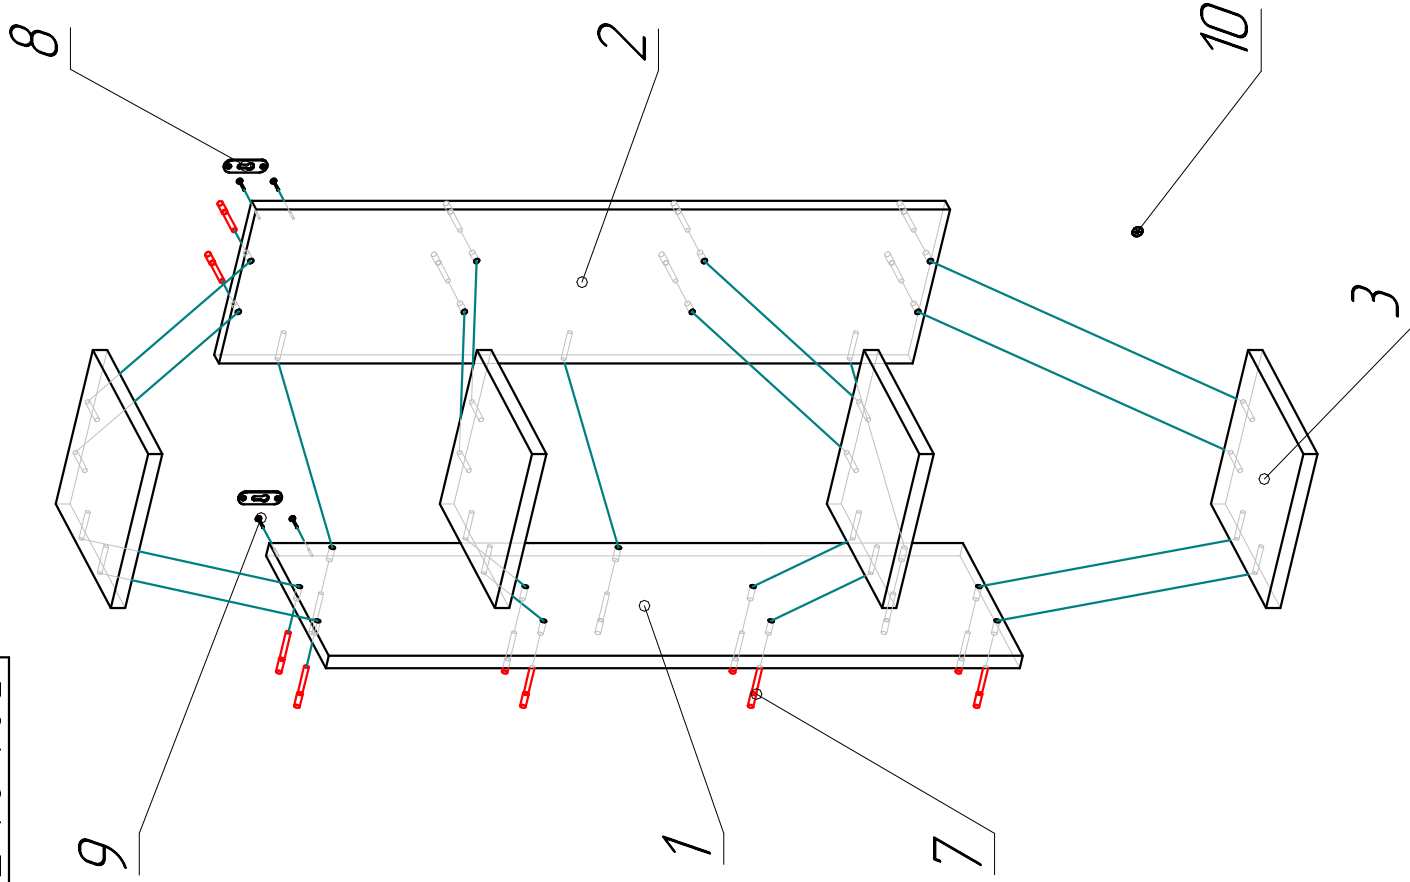

P21x21x78_W_1

Поз	Вид	Наименование	Кол
7		Конфирмат 6,3x50 мм	19
8		Подвеска медельная 48 мм	2
9		Саморез 3,5x16	4
10		Заглушка для конфирмата пластик, белая	19
		Ключ для конфирмата	1

Спецификация на панели

Поз	Наименование	Кол-во	Готовая деталь	
			Длина	Ширина
1	Боковина	1	776	210
2	Боковина	1	776	194
3	Полка	4	194	194

Изд. № техн.	Подп. и дата	Взам. инд. №	Инд. № дубл.	Подп. и дата
--------------	--------------	--------------	--------------	--------------