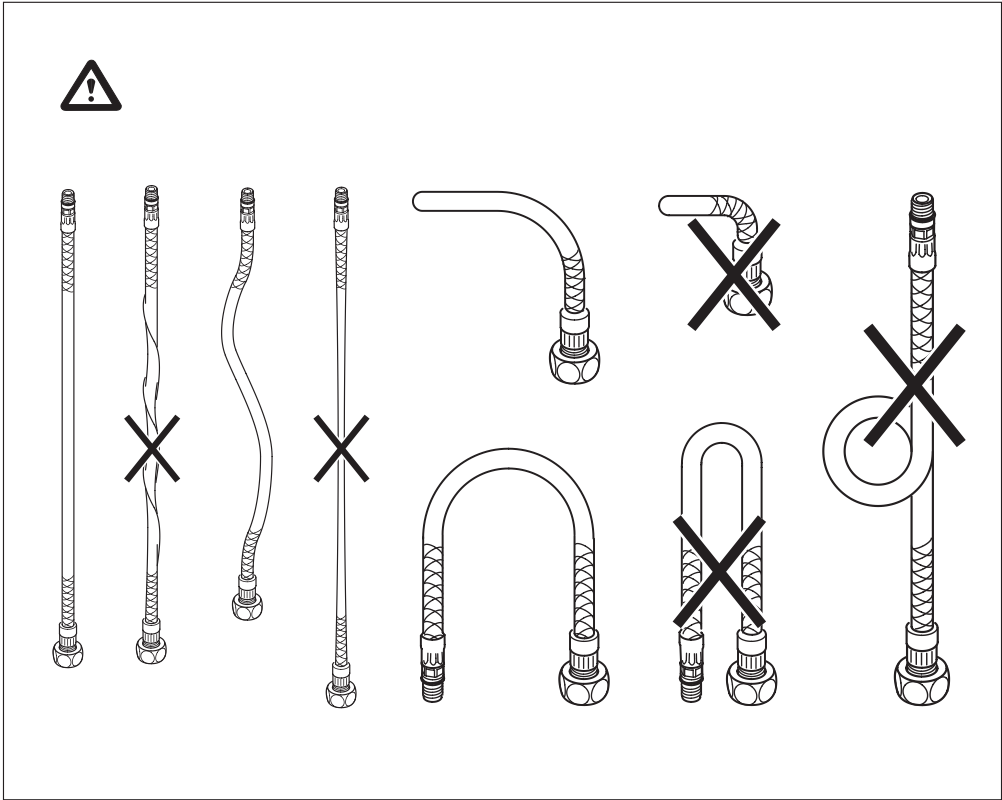

INSTRUCTION

info@wellsee.pl
wellsee.pl

1

2

 P 	<p>P bar</p>	 <p>MAX 10</p>
 P 	<p>P bar</p>	<p>5 MAX</p>  <p>MIN 1</p> 
  T	<p>°C</p>	 <p>-80 MAX.</p> 
 Q (3 bar)	<p>l/min</p>	<p>5</p>

1

2

info@wellsee.pl
wellsee.pl