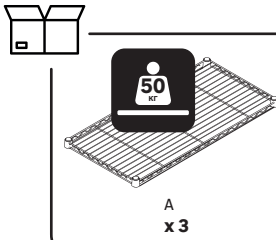

Spaceo

LINE

🕒 20''

👤 1

RU Чтобы избежать любого риска опрокидывания, этот предмет мебели должен быть надежно прикреплен к стене. Проверьте пригодность и прочность стены, чтобы убедиться, что стена выдержит нагрузку мебели/предмета и выдержит усилия, прилагаемые к крепежным элементам. Неправильная установка может привести к падению мебели/предметов и серьезным травмам людей. В случае возникновения сомнений относительно установки обратитесь за консультацией к продавцу-консультанту или обратитесь к профессионалу.

KZ Аудару қаупін болдырмау үшін жиһаздың бұл заты қабырғаға мықтап бекітілуі тиіс. Қабырға жиһаздың/заттың жүктемесін көтеретініне және бекіткіш элементтерге түсетін күштерге төтеп беретініне көз жеткізу үшін қабырғаның жарамдылығы мен беріктігін тексеріңіз. Дұрыс емес орнату жиһаздың/заттардың құлап кетуіне және адамдардың ауыр жарақат алуына әкелуі мүмкін. Орнату туралы күмәніңіз болса, сату жөніндегі кеңесшімен кеңесіңіз немесе кәсіби маманға жүгініңіз.