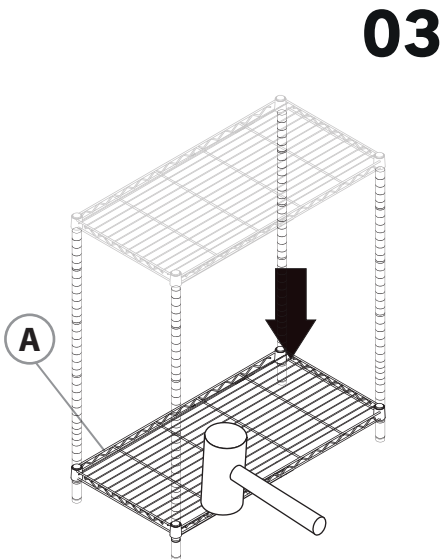

Spaceo

LINE

🕒 20''

👤 1

RU Чтобы избежать любого риска опрокидывания, этот предмет мебели должен быть надежно прикреплен к стене. Проверьте пригодность и прочность стены, чтобы убедиться, что стена выдержит нагрузку мебели/предмета и выдержит усилия, прилагаемые к крепежным элементам. Неправильная установка может привести к падению мебели/предметов и серьезным травмам людей. В случае возникновения сомнений относительно установки обратитесь за консультацией к продавцу-консультанту или обратитесь к профессионалу.

KZ Аудару қаупін болдырмау үшін жиһаздың бұл заты қабырғаға мықтап бекітілуі тиіс. Қабырға жиһаздың/заттың жүктемесін көтеретініне және бекіткіш элементтерге түсетін күштерге төтеп беретініне көз жеткізу үшін қабырғаның жарамдылығы мен беріктігін тексеріңіз. Дұрыс емес орнату жиһаздың/заттардың құлап кетуіне және адамдардың ауыр жарақат алуына әкелуі мүмкін. Орнату туралы күмәніңіз болса, сату жөніндегі кеңесшімен кеңесіңіз немесе кәсіби маманға жүгініңіз.