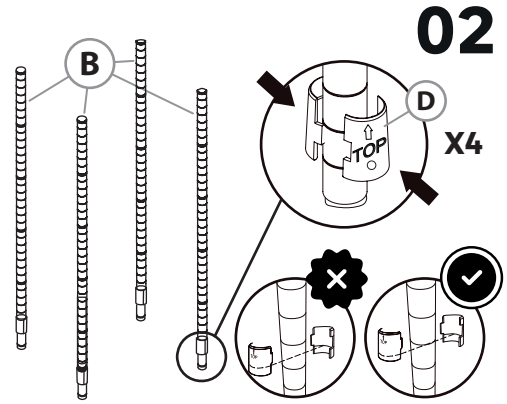

Spaceo

LINE

🕒 20''

👤 1

RU Чтобы избежать любого риска опрокидывания, этот предмет мебели должен быть надежно прикреплен к стене. Проверьте пригодность и прочность стены, чтобы убедиться, что стена выдержит нагрузку мебели/предмета и выдержит усилия, прилагаемые к крепежным элементам. Неправильная установка может привести к падению мебели/предметов и серьезным травмам людей. В случае возникновения сомнений относительно установки обратитесь за консультацией к продавцу-консультанту или обратитесь к профессионалу.

KZ Аудару қаупін болдырмау үшін жиһаздың бұл заты қабырғаға мықтап бекітілуі тиіс. Қабырға жиһаздың/заттың жүктемесін көтеретініне және бекіткіш элементтерге түсетін күштерге төтеп беретініне көз жеткізу үшін қабырғаның жарамдылығы мен беріктігін тексеріңіз. Дұрыс емес орнату жиһаздың/заттардың құлап кетуіне және адамдардың ауыр жарақат алуына әкелуі мүмкін. Орнату туралы күмәніңіз болса, сату жөніндегі кеңесшімен кеңесіңіз немесе кәсіби маманға жүгініңіз.