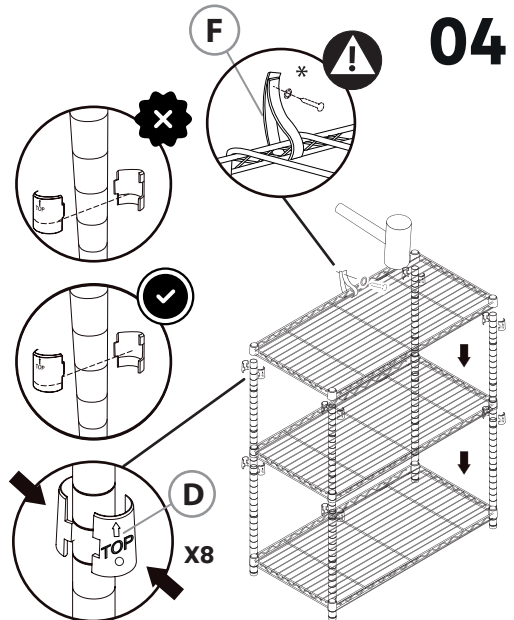

Spaceo

LINE

🕒 20''

👤 1

RU Чтобы избежать любого риска опрокидывания, этот предмет мебели должен быть надежно прикреплен к стене. Проверьте пригодность и прочность стены, чтобы убедиться, что стена выдержит нагрузку мебели/предмета и выдержит усилия, прилагаемые к крепежным элементам. Неправильная установка может привести к падению мебели/предметов и серьезным травмам людей. В случае возникновения сомнений относительно установки обратитесь за консультацией к продавцу-консультанту или обратитесь к профессионалу.

KZ Аудару қаупін болдырмау үшін жиһаздың бұл заты қабырғаға мықтап бекітілуі тиіс. Қабырға жиһаздың/заттың жүктемесін көтеретініне және бекіткіш элементтерге түсетін күштерге төтеп беретініне көз жеткізу үшін қабырғаның жарамдылығы мен беріктігін тексеріңіз. Дұрыс емес орнату жиһаздың/заттардың құлап кетуіне және адамдардың ауыр жарақат алуына әкелуі мүмкін. Орнату туралы күмәніңіз болса, сату жөніндегі кеңесшімен кеңесіңіз немесе кәсіби маманға жүгініңіз.