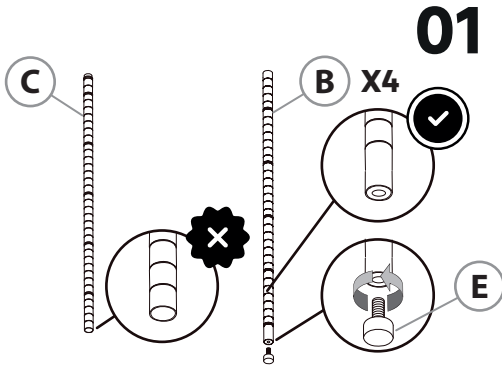

Spaceo

LINE

🕒 20''

👤 1

RU Чтобы избежать любого риска опрокидывания, этот предмет мебели должен быть надежно прикреплен к стене. Проверьте пригодность и прочность стены, чтобы убедиться, что стена выдержит нагрузку мебели/предмета и выдержит усилия, прилагаемые к крепежным элементам. Неправильная установка может привести к падению мебели/предметов и серьезным травмам людей. В случае возникновения сомнений относительно установки обратитесь за консультацией к продавцу-консультанту или обратитесь к профессионалу.

KZ Аудару қаупін болдырмау үшін жиһаздың бұл заты қабырғаға мықтап бекітілуі тиіс. Қабырға жиһаздың/заттың жүктемесін көтеретініне және бекіткіш элементтерге түсетін күштерге төтеп беретініне көз жеткізу үшін қабырғаның жарамдылығы мен беріктігін тексеріңіз. Дұрыс емес орнату жиһаздың/заттардың құлап кетуіне және адамдардың ауыр жарақат алуына әкелуі мүмкін. Орнату туралы күмәніңіз болса, сату жөніндегі кеңесшімен кеңесіңіз немесе кәсіби маманға жүгініңіз.