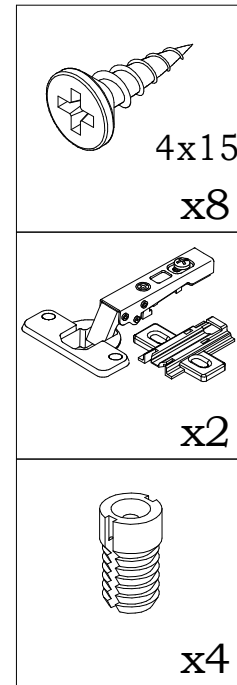

Требующийся инструмент

Инструкция по сборке каркасов шкафов Лион шириной 40 см, 60 см, 80 см

Инструкция по сборке каркасов шкафов Лион шириной 40 см, 60 см, 80 см

5

Внимание!!!

Крепление к стене в комплект не входит.

Используйте крепежные изделия, соответствующие типу стены. Они не входят в комплект поставки. Чтобы получить рекомендации относительно винтов и арматуры, соответствующих типу стены, обратитесь к продавцу специализированного магазина.

6

Инструкция по сборке каркасов шкафов Лион шириной 40 см, 60 см, 80 см

7

Для каркасов 40см и 60см

Для каркасов 80см

Внимание!!!
Дверь в комплект не входит.

Инструкция по сборке каркасов шкафов Лион шириной 40 см, 60 см, 80 см