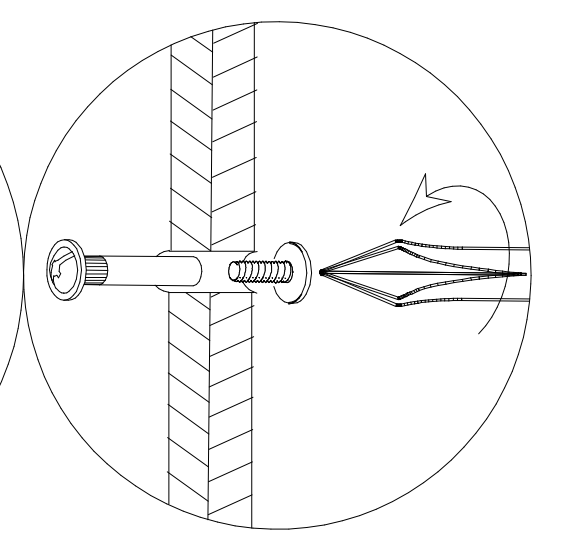

1

2

3

4

Внимание!

Во избежание риска опрокидывания следует надежно прикрепить мебель/предмет к стене. Проверьте пригодность и прочность стены, чтобы убедиться в том, что стена сможет выдержать вес мебели/предмета и нагрузку в месте крепления. Плохо выполненный монтаж может привести к падению мебели/предмета и серьезным травмам людей. В случае возникновения сомнений касательно установки обратитесь за помощью к продавцу специализированного магазина или свяжитесь со специалистом.

Используйте крепежные изделия, соответствующие типу стены. Они не входят в комплект поставки. Чтобы получить рекомендации относительно винтов и арматуры, соответствующих типу стены, обратитесь к продавцу специализированного магазина.

6