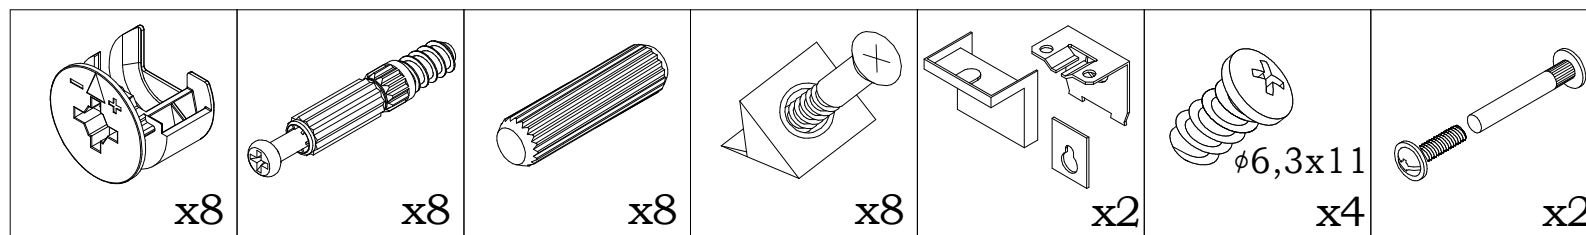

Инструкция по сборке каркасов шкафов Лион шириной 40 см, 60 см, 80 см

Перед сборкой изделия необходимо внимательно ознакомиться с настоящей инструкцией, проверить наличие и количество деталей и фурнитуры в соответствии с комплектующей ведомостью. Далее следует определить расположение деталей в соответствии со схемой сборки и подготовить необходимый инструмент.

Требующийся инструмент

Инструкция по сборке каркасов шкафов Лион шириной 40 см, 60 см, 80 см

Инструкция по сборке каркасов шкафов Лион шириной 40 см, 60 см, 80 см

5

Внимание!!!

Крепление к стене в комплект не входит.