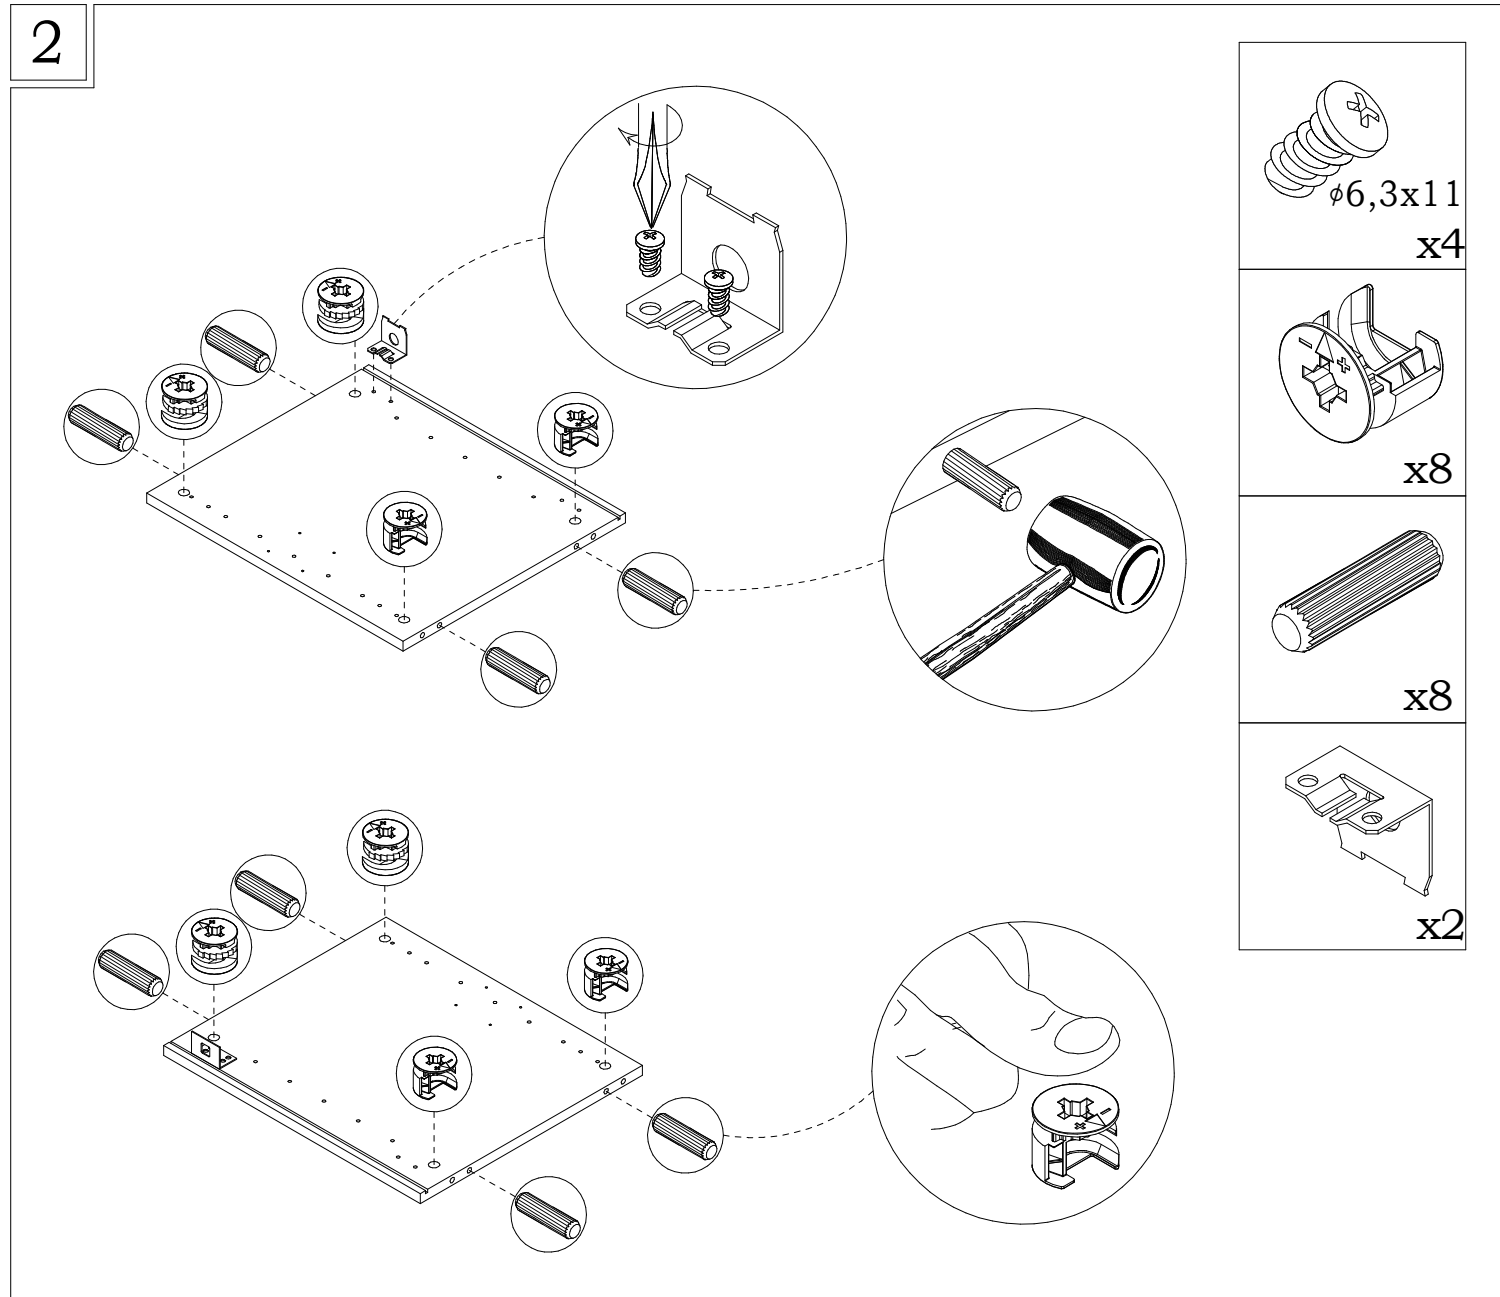

Инструкция по сборке каркасов шкафов Лион шириной 40 см, 60 см, 80 см

Перед сборкой изделия необходимо внимательно ознакомиться с настоящей инструкцией, проверить наличие и количество деталей и фурнитуры в соответствии с комплектующей ведомостью. Далее следует определить расположение деталей в соответствии со схемой сборки и подготовить необходимый инструмент.

Сборку производить на ровном полу, покрытом мягкой тканью, картоном или бумагой во избежание повреждения или загрязнения мебели. Сборка должна производиться квалифицированным специалистом.

Допустимая максимальная распределённая нагрузка на корпус до 15 кг.

Требующийся инструмент

Инструкция по сборке каркасов шкафов Лион шириной 40 см, 60 см, 80 см

Инструкция по сборке каркасов шкафов Лион шириной 40 см, 60 см, 80 см

5

Внимание!!!

Крепление к стене в комплект не входит.

1

2

3

4

Внимание!

Во избежание риска опрокидывания следует надежно прикрепить мебель/предмет к стене. Проверьте пригодность и прочность стены, чтобы убедиться в том, что стена сможет выдержать вес мебели/предмета и нагрузку в месте крепления. Плохо выполненный монтаж может привести к падению мебели/предмета и серьезным травмам людей. В случае возникновения сомнений касательно установки обратитесь за помощью к продавцу специализированного магазина или свяжитесь со специалистом.