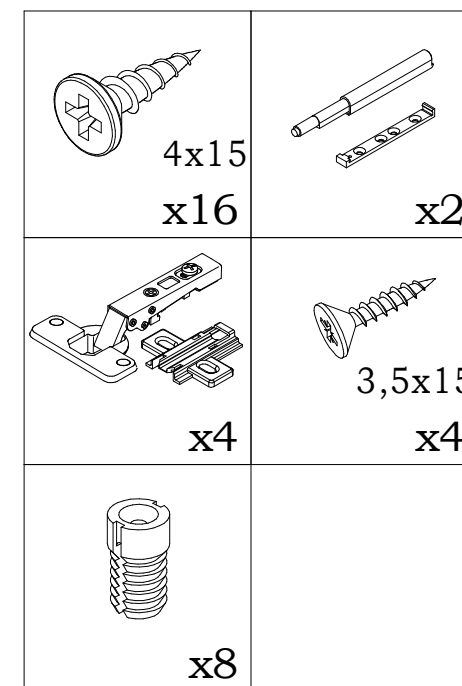

Инструкция по сборке каркасов шкафов Лион шириной 40 см, 60 см, 80 см

Перед сборкой изделия необходимо внимательно ознакомиться с настоящей инструкцией, проверить наличие и количество деталей и фурнитуры в соответствии с комплектующей ведомостью. Далее следует определить расположение деталей в соответствии со схемой сборки и подготовить необходимый инструмент.

Требующийся инструмент

Инструкция по сборке каркасов шкафов Лион шириной 40 см, 60 см, 80 см

Инструкция по сборке каркасов шкафов Лион шириной 40 см, 60 см, 80 см

5

Внимание!!!

Крепление к стене в комплект не входит.