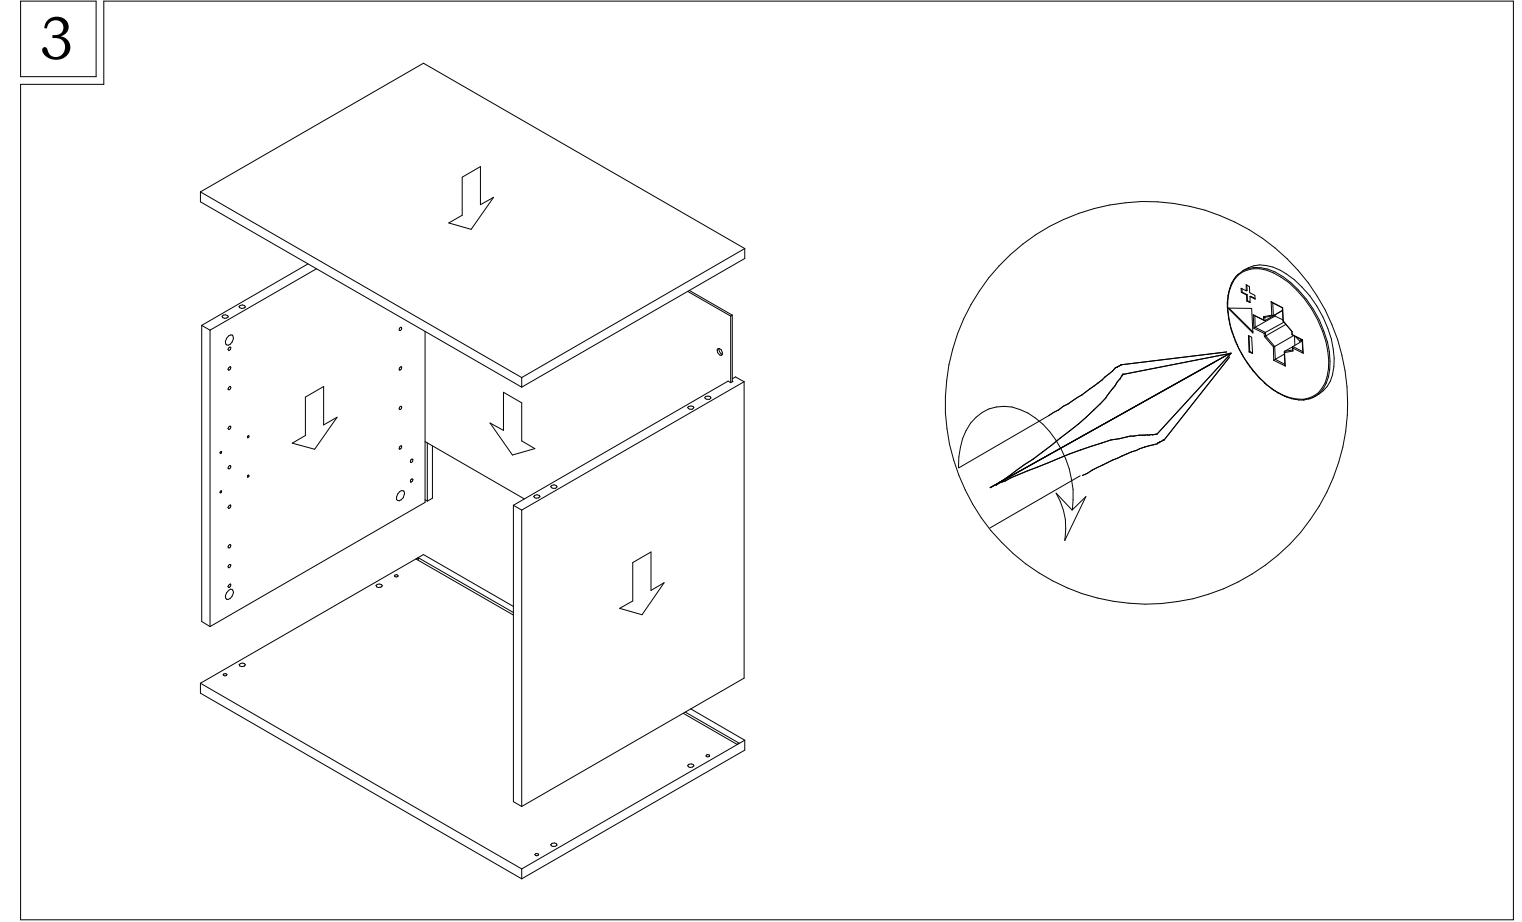

Инструкция по сборке каркасов шкафов Лион шириной 40 см, 60 см, 80 см

Перед сборкой изделия необходимо внимательно ознакомиться с настоящей инструкцией, проверить наличие и количество деталей и фурнитуры в соответствии с комплектующей ведомостью. Далее следует определить расположение деталей в соответствии со схемой сборки и подготовить необходимый инструмент.

Требующийся инструмент

Инструкция по сборке каркасов шкафов Лион шириной 40 см, 60 см, 80 см

Инструкция по сборке каркасов шкафов Лион шириной 40 см, 60 см, 80 см

5

Внимание!!!

Крепление к стене в комплект не входит.