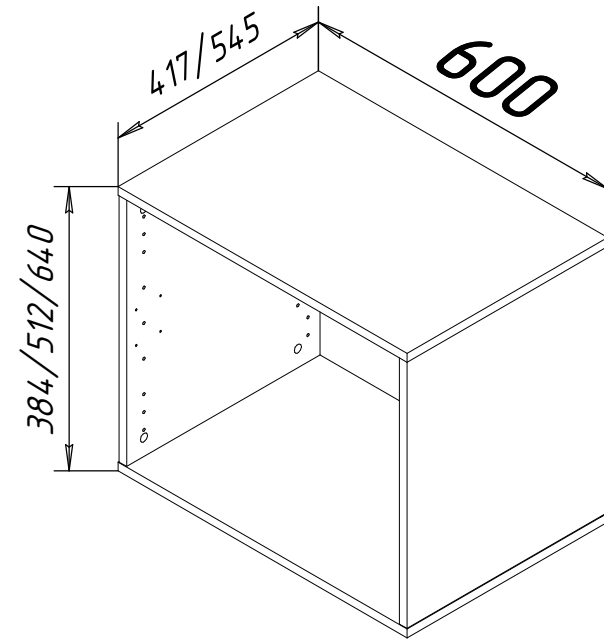

Инструкция по сборке каркасов шкафов Лион шириной 40 см, 60 см, 80 см

Перед сборкой изделия необходимо внимательно ознакомиться с настоящей инструкцией, проверить наличие и количество деталей и фурнитуры в соответствии с комплектующей ведомостью. Далее следует определить расположение деталей в соответствии со схемой сборки и подготовить необходимый инструмент.

Сборку производить на ровном полу, покрытом мягкой тканью, картоном или бумагой во избежание повреждения или загрязнения мебели. Сборка должна производиться квалифицированным специалистом.

Допустимая максимальная распределённая нагрузка на корпус до 15 кг.

Требующийся инструмент

Инструкция по сборке каркасов шкафов Лион шириной 40 см, 60 см, 80 см

Инструкция по сборке каркасов шкафов Лион шириной 40 см, 60 см, 80 см

5

Внимание!!!

Крепление к стене в комплект не входит.