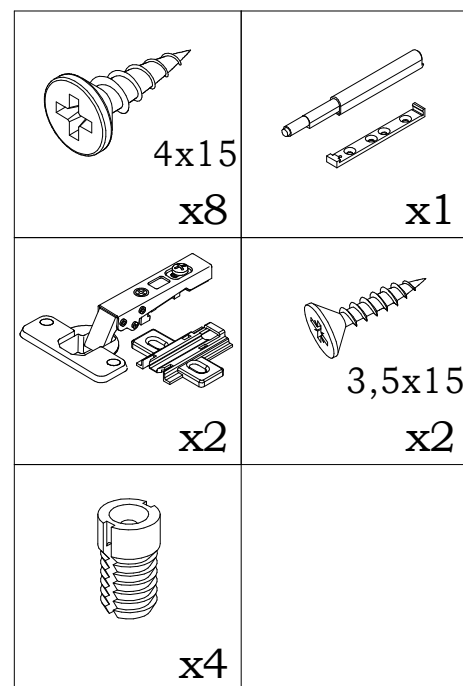

Инструкция по сборке каркасов шкафов Лион шириной 40 см, 60 см, 80 см

Перед сборкой изделия необходимо внимательно ознакомиться с настоящей инструкцией, проверить наличие и количество деталей и фурнитуры в соответствии с комплектующей ведомостью. Далее следует определить расположение деталей в соответствии со схемой сборки и подготовить необходимый инструмент.

Требующийся инструмент

Инструкция по сборке каркасов шкафов Лион шириной 40 см, 60 см, 80 см

Инструкция по сборке каркасов шкафов Лион шириной 40 см, 60 см, 80 см

5

Внимание!!!

Крепление к стене в комплект не входит.