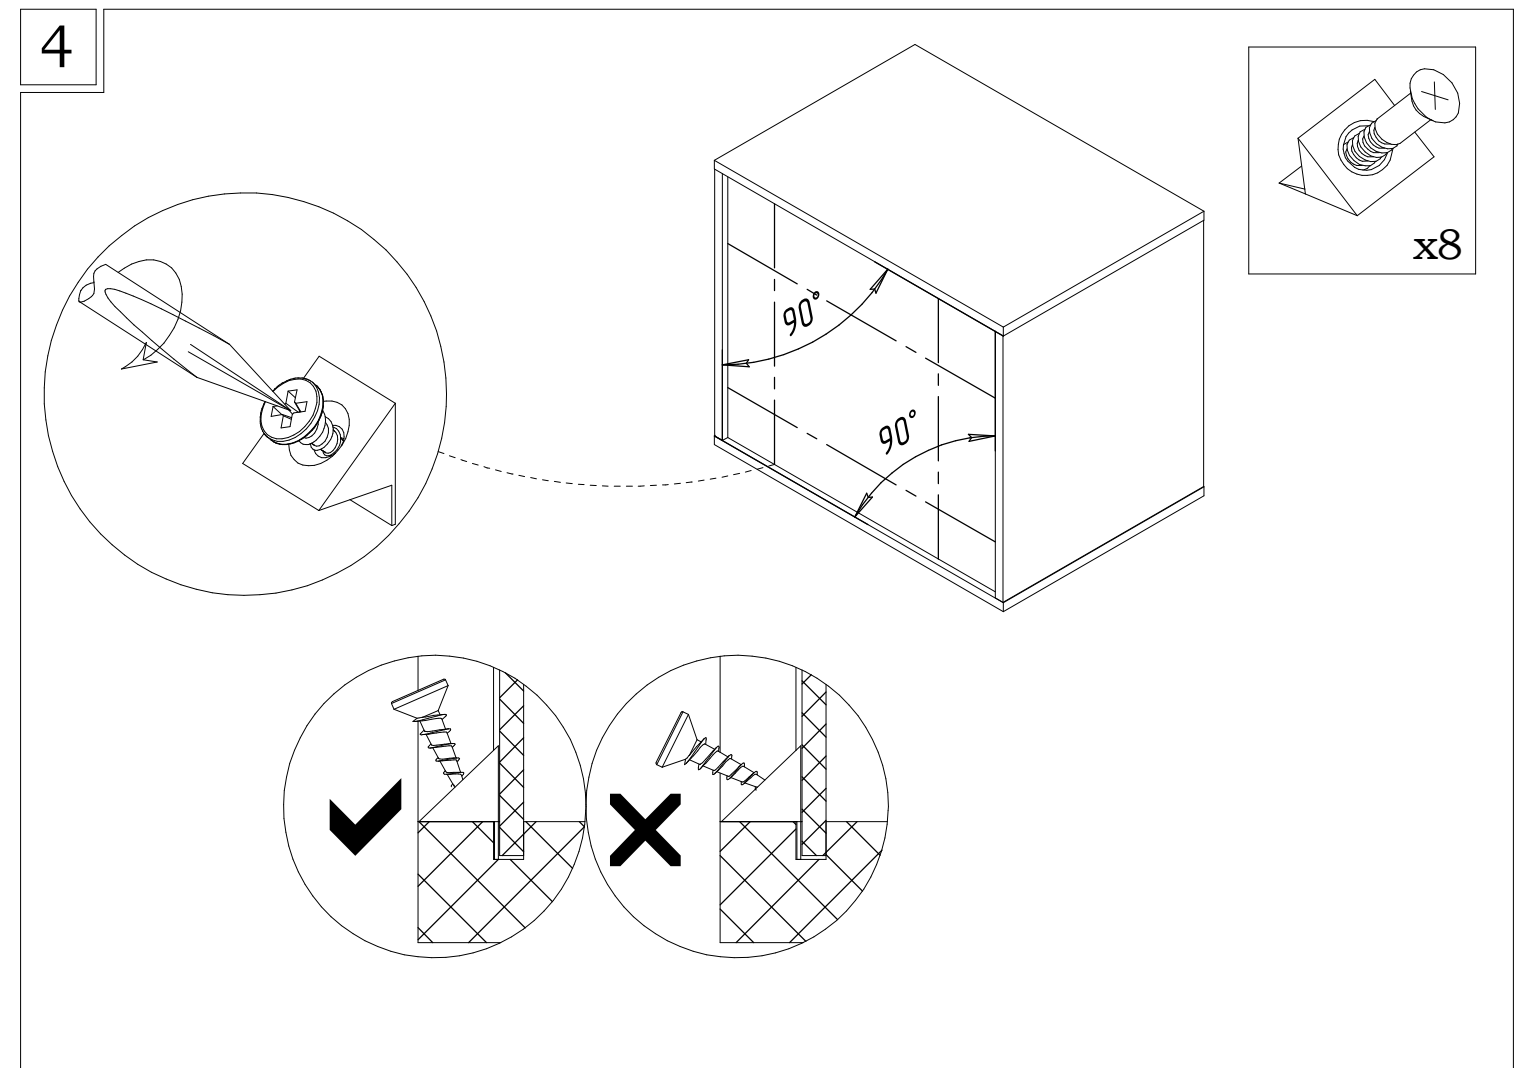

Инструкция по сборке каркасов шкафов Лион шириной 40 см, 60 см, 80 см

Перед сборкой изделия необходимо внимательно ознакомиться с настоящей инструкцией, проверить наличие и количество деталей и фурнитуры в соответствии с комплектующей ведомостью. Далее следует определить расположение деталей в соответствии со схемой сборки и подготовить необходимый инструмент.

Требующийся инструмент

Инструкция по сборке каркасов шкафов Лион шириной 40 см, 60 см, 80 см

Инструкция по сборке каркасов шкафов Лион шириной 40 см, 60 см, 80 см

5

Внимание!!!

Крепление к стене в комплект не входит.