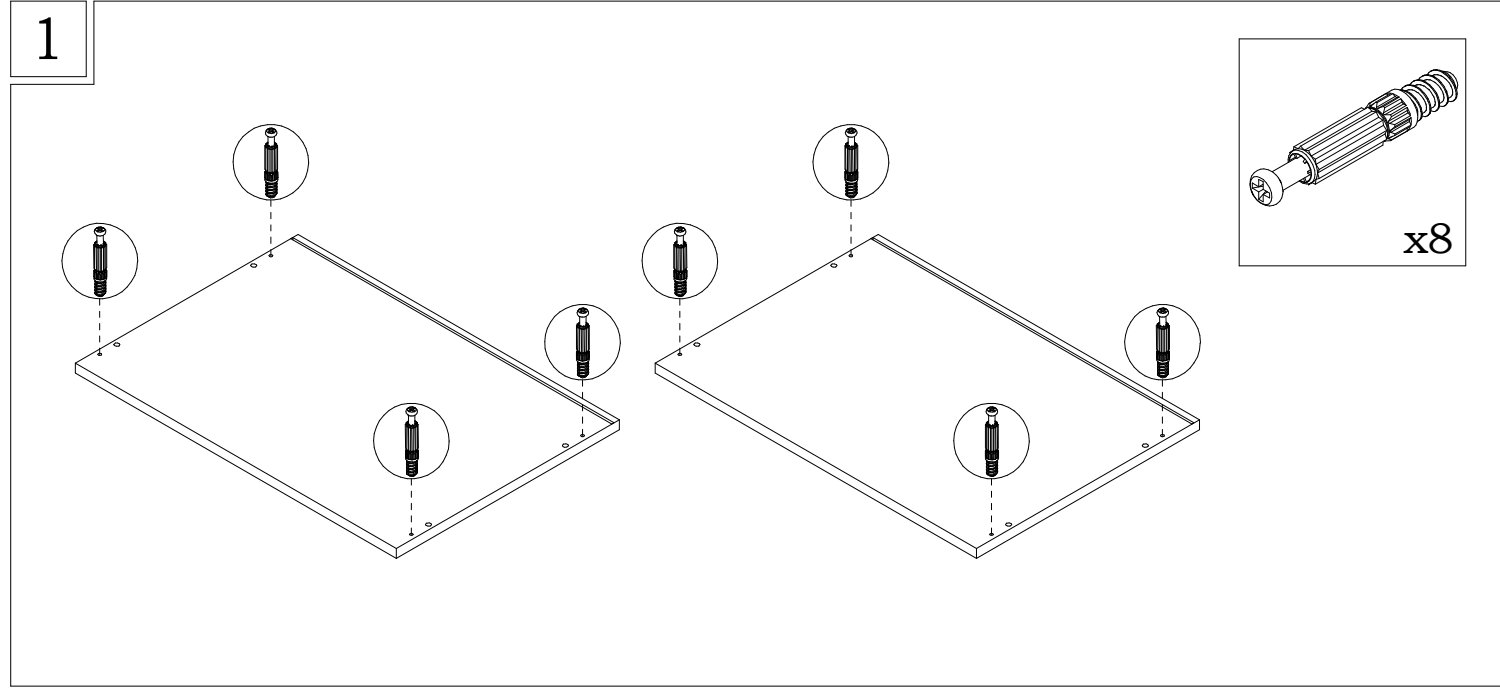

Инструкция по сборке каркасов шкафов Лион шириной 40 см, 60 см, 80 см

Перед сборкой изделия необходимо внимательно ознакомиться с настоящей инструкцией, проверить наличие и количество деталей и фурнитуры в соответствии с комплектующей ведомостью. Далее следует определить расположение деталей в соответствии со схемой сборки и подготовить необходимый инструмент.

Требующийся инструмент

Инструкция по сборке каркасов шкафов Лион шириной 40 см, 60 см, 80 см

Инструкция по сборке каркасов шкафов Лион шириной 40 см, 60 см, 80 см

5

Внимание!!!

Крепление к стене в комплект не входит.