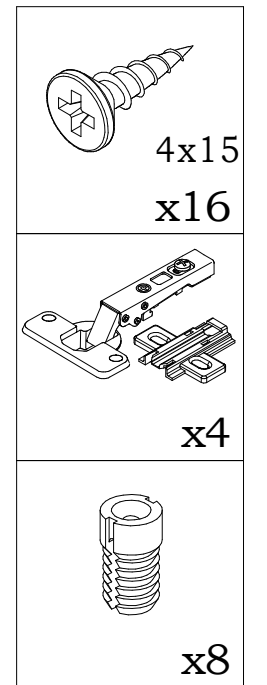

Требующийся инструмент

Инструкция по сборке каркасов шкафов Лион шириной 40 см, 60 см, 80 см

Инструкция по сборке каркасов шкафов Лион шириной 40 см, 60 см, 80 см

5

Внимание!!!

Крепление к стене в комплект не входит.

6

Инструкция по сборке каркасов шкафов Лион шириной 40 см, 60 см, 80 см

7

Для каркасов 40см и 60см

Для каркасов 80см

Внимание!!!
Дверь в комплект не входит.

Инструкция по сборке каркасов шкафов Лион шириной 40 см, 60 см, 80 см