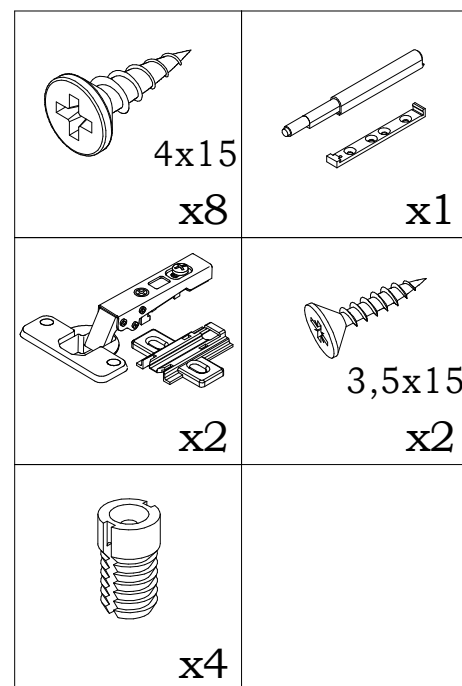

Инструкция по сборке каркасов шкафов Лион шириной 40 см, 60 см, 80 см

Перед сборкой изделия необходимо внимательно ознакомиться с настоящей инструкцией, проверить наличие и количество деталей и фурнитуры в соответствии с комплектующей ведомостью. Далее следует определить расположение деталей в соответствии со схемой сборки и подготовить необходимый инструмент.

Требующийся инструмент

Инструкция по сборке каркасов шкафов Лион шириной 40 см, 60 см, 80 см

Инструкция по сборке каркасов шкафов Лион шириной 40 см, 60 см, 80 см

5

Внимание!!!

Крепление к стене в комплект не входит.