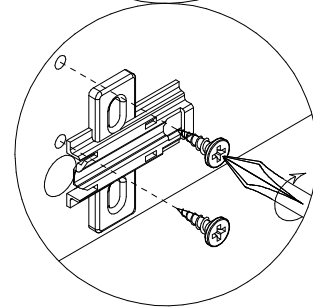

1

2

3

4

Внимание!

Во избежание риска опрокидывания следует надежно прикрепить мебель/предмет к стене. Проверьте пригодность и прочность стены, чтобы убедиться в том, что стена сможет выдержать вес мебели/предмета и нагрузку в месте крепления. Плохо выполненный монтаж может привести к падению мебели/предмета и серьезным травмам людей. В случае возникновения сомнений касательно установки обратитесь за помощью к продавцу специализированного магазина или свяжитесь со специалистом.

Используйте крепежные изделия, соответствующие типу стены. Они не входят в комплект поставки. Чтобы получить рекомендации относительно винтов и арматуры, соответствующих типу стены, обратитесь к продавцу специализированного магазина.

6

Инструкция по сборке каркасов шкафов Лион шириной 40 см, 60 см, 80 см

7

Для каркасов 40см и 60см

Для каркасов 80см

Внимание!!!
Дверь в комплект не входит.

Инструкция по сборке каркасов шкафов Лион шириной 40 см, 60 см, 80 см