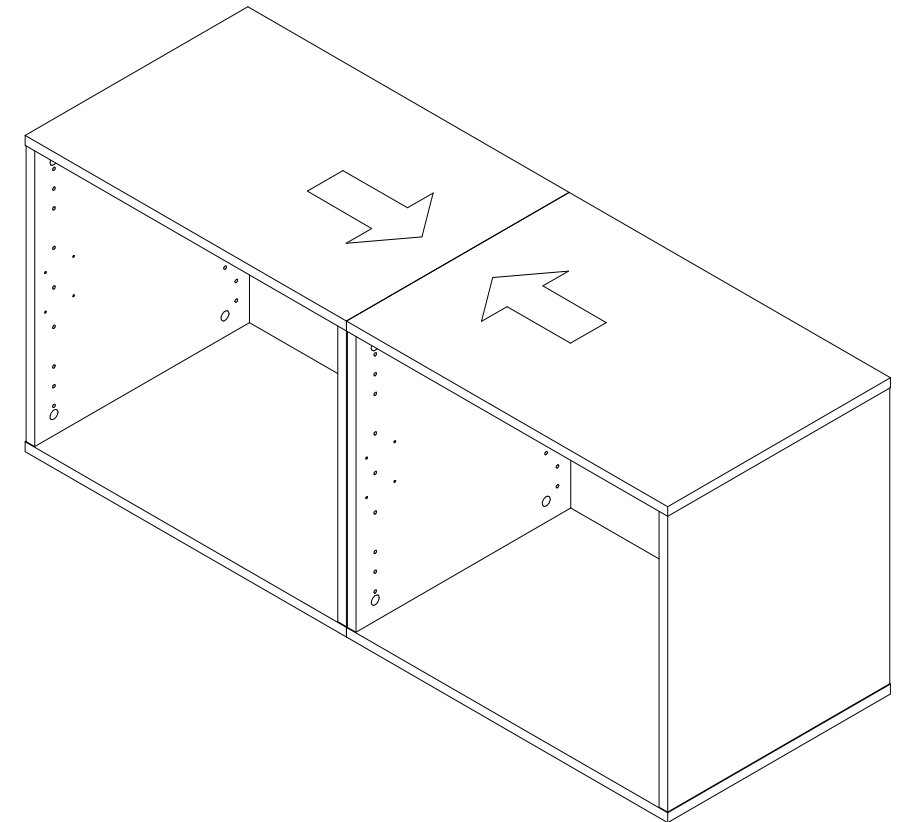

1

2

3

4

Внимание!

Во избежание риска опрокидывания следует надежно прикрепить мебель/предмет к стене. Проверьте пригодность и прочность стены, чтобы убедиться в том, что стена сможет выдержать вес мебели/предмета и нагрузку в месте крепления. Плохо выполненный монтаж может привести к падению мебели/предмета и серьезным травмам людей. В случае возникновения сомнений касательно установки обратитесь за помощью к продавцу специализированного магазина или свяжитесь со специалистом.

Используйте крепежные изделия, соответствующие типу стены. Они не входят в комплект поставки. Чтобы получить рекомендации относительно винтов и арматуры, соответствующих типу стены, обратитесь к продавцу специализированного магазина.

6