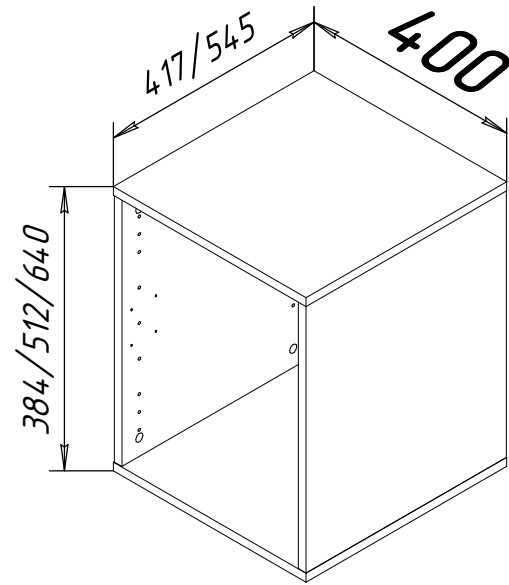

Инструкция по сборке каркасов шкафов Лион шириной 40 см, 60 см, 80 см

Перед сборкой изделия необходимо внимательно ознакомиться с настоящей инструкцией, проверить наличие и количество деталей и фурнитуры в соответствии с комплектующей ведомостью. Далее следует определить расположение деталей в соответствии со схемой сборки и подготовить необходимый инструмент.

Сборку производить на ровном полу, покрытом мягкой тканью, картоном или бумагой во избежание повреждения или загрязнения мебели. Сборка должна производиться квалифицированным специалистом.