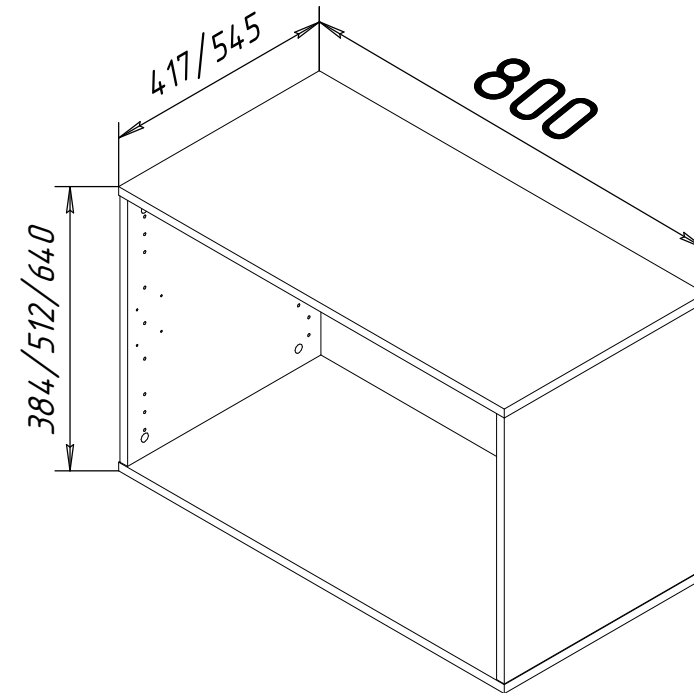

Инструкция по сборке каркасов шкафов Лион шириной 40 см, 60 см, 80 см

Перед сборкой изделия необходимо внимательно ознакомиться с настоящей инструкцией, проверить наличие и количество деталей и фурнитуры в соответствии с комплектующей ведомостью. Далее следует определить расположение деталей в соответствии со схемой сборки и подготовить необходимый инструмент.

Сборку производить на ровном полу, покрытом мягкой тканью, картоном или бумагой во избежание повреждения или загрязнения мебели. Сборка должна производиться квалифицированным специалистом.