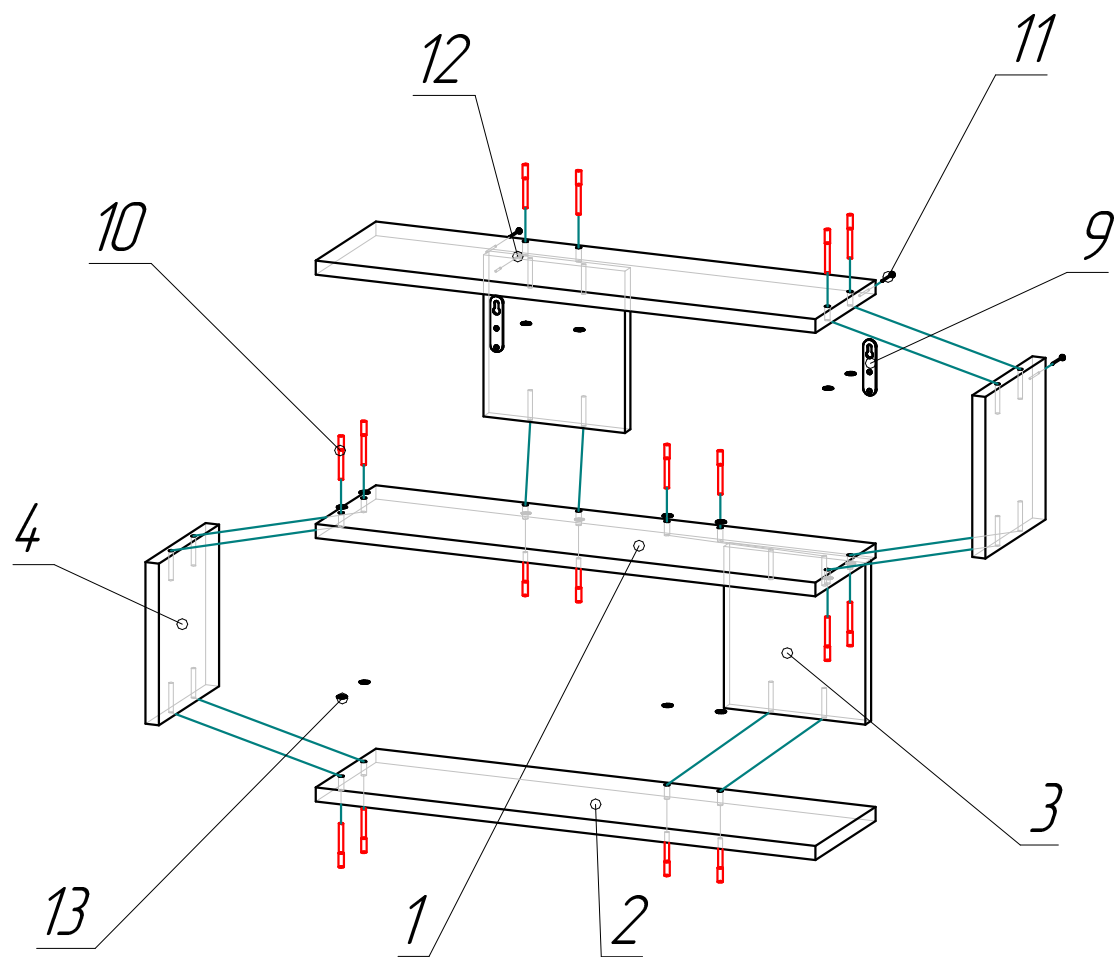

P80x17x53_W_3

Поз.	Вид	Наименование	Кол.
9		Подвеска мебельная 64мм	2
10		Конфирмат 6,3x50 мм	16
11		Саморез 3,5x28	3
12		Саморез 3,5x16	1
13		Заглушка для конфирмата пластик, белая	16
		Ключ для конфирмата	1

Спецификация на панели

Поз.	Наименование	Кол-во	Готовая деталь	
			Длина	Ширина
1	Полка средняя	1	800	170
2	Полка	2	800	170
3	Стенка	2	241	220
4	Боковина	2	241	170

Изд. № подл.
Лист и дата
Взам. инв. №
Изд. № дробл.
Лист и дата

Изм. Лист N докум. Подп. Дата

P80x17x53_W_3

Лист

Копировал

Формат А3