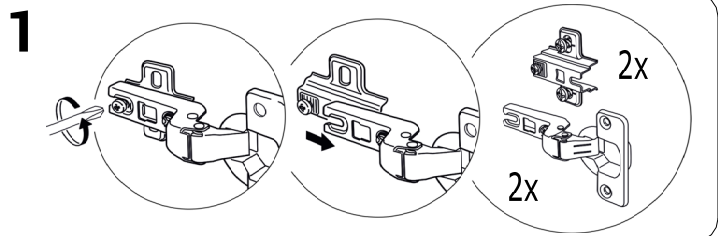

Дверца правая Кубикус ST_D_32x32x32

	Петля вкладная 110°	2
	Саморез 3,5x16	8
	Саморез 3x12	2
	Ответная планка	1
	Отбойник силиконовый	1

Дверь правая - 314x314 - 1 шт

Шаблон для установки монтажной планки петли к боковине стеллажа