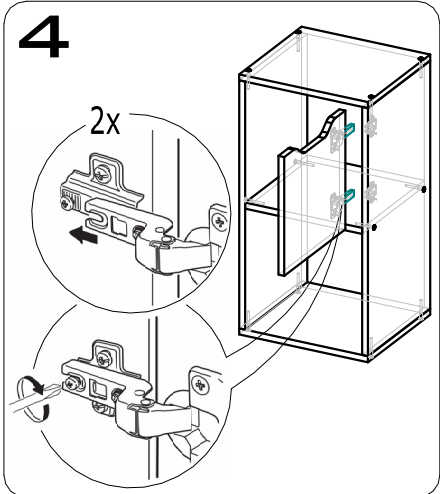

Дверца правая Кубикус ST_D_32x32x32

	Петля вкладная 110°	2
	Саморез 3,5x16	8
	Саморез 3x12	2
	Ответная планка	1
	Отбойник силиконовый	1

Дверь правая - 314x314 - 1 шт

Шаблон для установки монтажной планки петли к боковине стеллажа