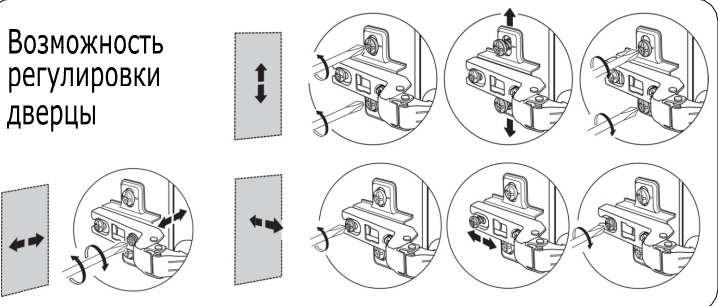

Дверца правая Кубикус ST_D_32x32x32

	Петля вкладная 110°	2
	Саморез 3,5x16	8
	Саморез 3x12	2
	Ответная планка	1
	Отбойник силиконовый	1

Дверь правая - 314x314 - 1 шт

Шаблон для установки монтажной планки петли к боковине стеллажа