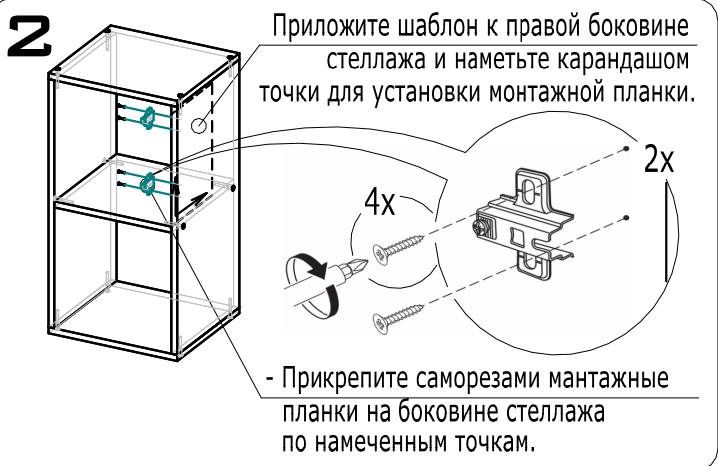

Дверца правая Кубикус ST_D_32x32x32

	Петля вкладная 110°	2
	Саморез 3,5x16	8
	Саморез 3x12	2
	Ответная планка	1
	Отбойник силиконовый	1

Дверь правая - 314x314 - 1 шт

Шаблон для установки монтажной планки петли к боковине стеллажа