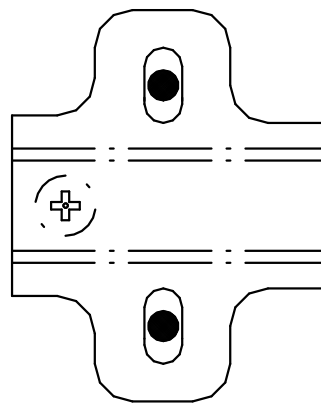

Дверца правая Кубикус ST_D_32x32x32

	Петля вкладная 110°	2
	Саморез 3,5x16	8
	Саморез 3x12	2
	Ответная планка	1
	Отбойник силиконовый	1

Дверь правая - 314x314 - 1 шт

Шаблон для установки монтажной планки петли к боковине стеллажа