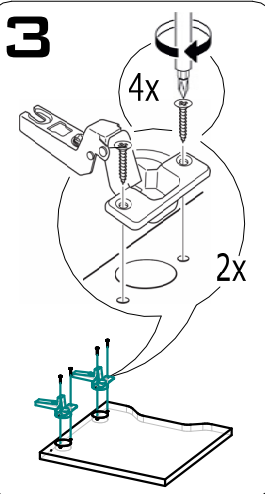

Дверца правая Кубикус ST_D_32x32x32

	Петля вкладная 110°	2
	Саморез 3,5x16	8
	Саморез 3x12	2
	Ответная планка	1
	Отбойник силиконовый	1

Дверь правая - 314x314 - 1 шт

Шаблон для установки монтажной планки петли к боковине стеллажа