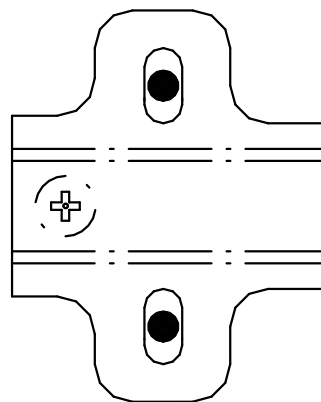

Дверца правая Кубикус ST_D_32x32x32

	Петля вкладная 110°	2
	Саморез 3,5x16	8
	Саморез 3x12	2
	Ответная планка	1
	Отбойник силиконовый	1

Дверь правая - 314x314 - 1 шт

Шаблон для установки монтажной планки петли к боковине стеллажа