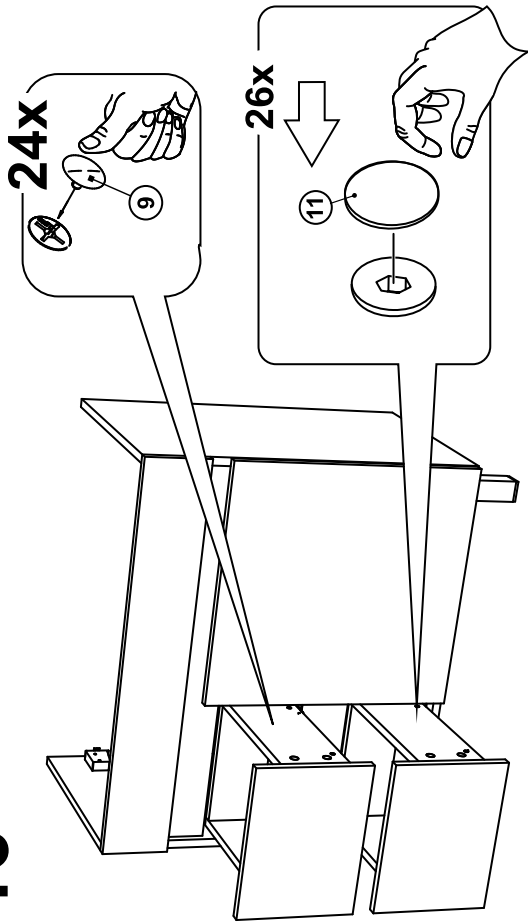

Тумба «CUBE» 800

765x775x430 мм
шир/выс/ггл

ЕАЛ

- (A)** 675 x 414 x 16 (x1) **(F)** 236 x 324 x 16 (x2) **(K)** 236 x 125 x 16 (x2)
- (B)** 675 x 414 x 16 (x1) **(G)** 733 x 96 x 16 (x2) **(L)** 278 x 96 x 16 (x1)
- (C)** 733 x 364 x 16 (x1) **(H)** 733 x 96 x 16 (x1) **(M)** 502 x 468 x 16 (x1)
- (D)** 448 x 353 x 16 (x1) **(I)** 340 x 135 x 16 (x2) **(N)** 130 x 765 x 16 (x1)
- (E)** 438 x 352 x 16 (x2) **(J)** 340 x 135 x 16 (x2) **(O)** 230 x 292 x 16 (x2)

x1

x2

1:5

x2

16

18

17