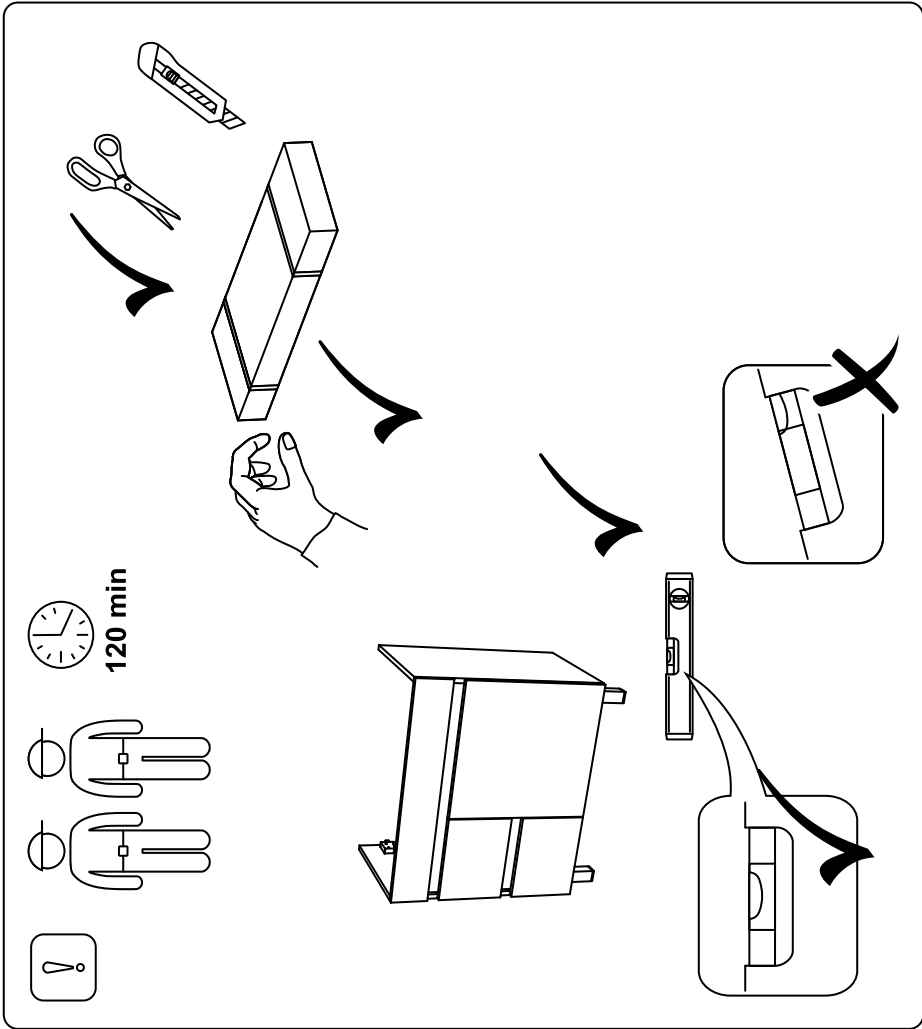

Тумба «CUBE» 800

765x775x430 мм
шир/выс/ггл

ЕАЛ

- (A)** 675 x 414 x 16 (x1) **(F)** 236 x 324 x 16 (x2) **(K)** 236 x 125 x 16 (x2)
- (B)** 675 x 414 x 16 (x1) **(G)** 733 x 96 x 16 (x2) **(L)** 278 x 96 x 16 (x1)
- (C)** 733 x 364 x 16 (x1) **(H)** 733 x 96 x 16 (x1) **(M)** 502 x 468 x 16 (x1)
- (D)** 448 x 353 x 16 (x1) **(I)** 340 x 135 x 16 (x2) **(N)** 130 x 765 x 16 (x1)
- (E)** 438 x 352 x 16 (x2) **(J)** 340 x 135 x 16 (x2) **(O)** 230 x 292 x 16 (x2)

1:1

x8

x32

x16

x8

x24

x24

x24