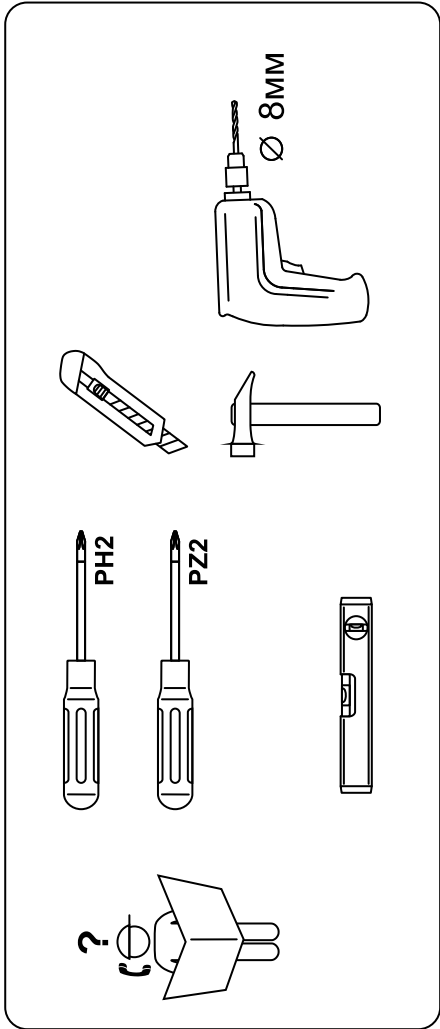

Тумба «CUBE» 800

765x775x430 мм
шир/выс/ггл

ЕАЛ

- (A)** 675 x 414 x 16 (x1) **(F)** 236 x 324 x 16 (x2) **(K)** 236 x 125 x 16 (x2)
- (B)** 675 x 414 x 16 (x1) **(G)** 733 x 96 x 16 (x2) **(L)** 278 x 96 x 16 (x1)
- (C)** 733 x 364 x 16 (x1) **(H)** 733 x 96 x 16 (x1) **(M)** 502 x 468 x 16 (x1)
- (D)** 448 x 353 x 16 (x1) **(I)** 340 x 135 x 16 (x2) **(N)** 130 x 765 x 16 (x1)
- (E)** 438 x 352 x 16 (x2) **(J)** 340 x 135 x 16 (x2) **(O)** 230 x 292 x 16 (x2)

1:1

x8

x32

x16

x8

x24

x24

x24

x1

x2

1:5

x2

16

18

17