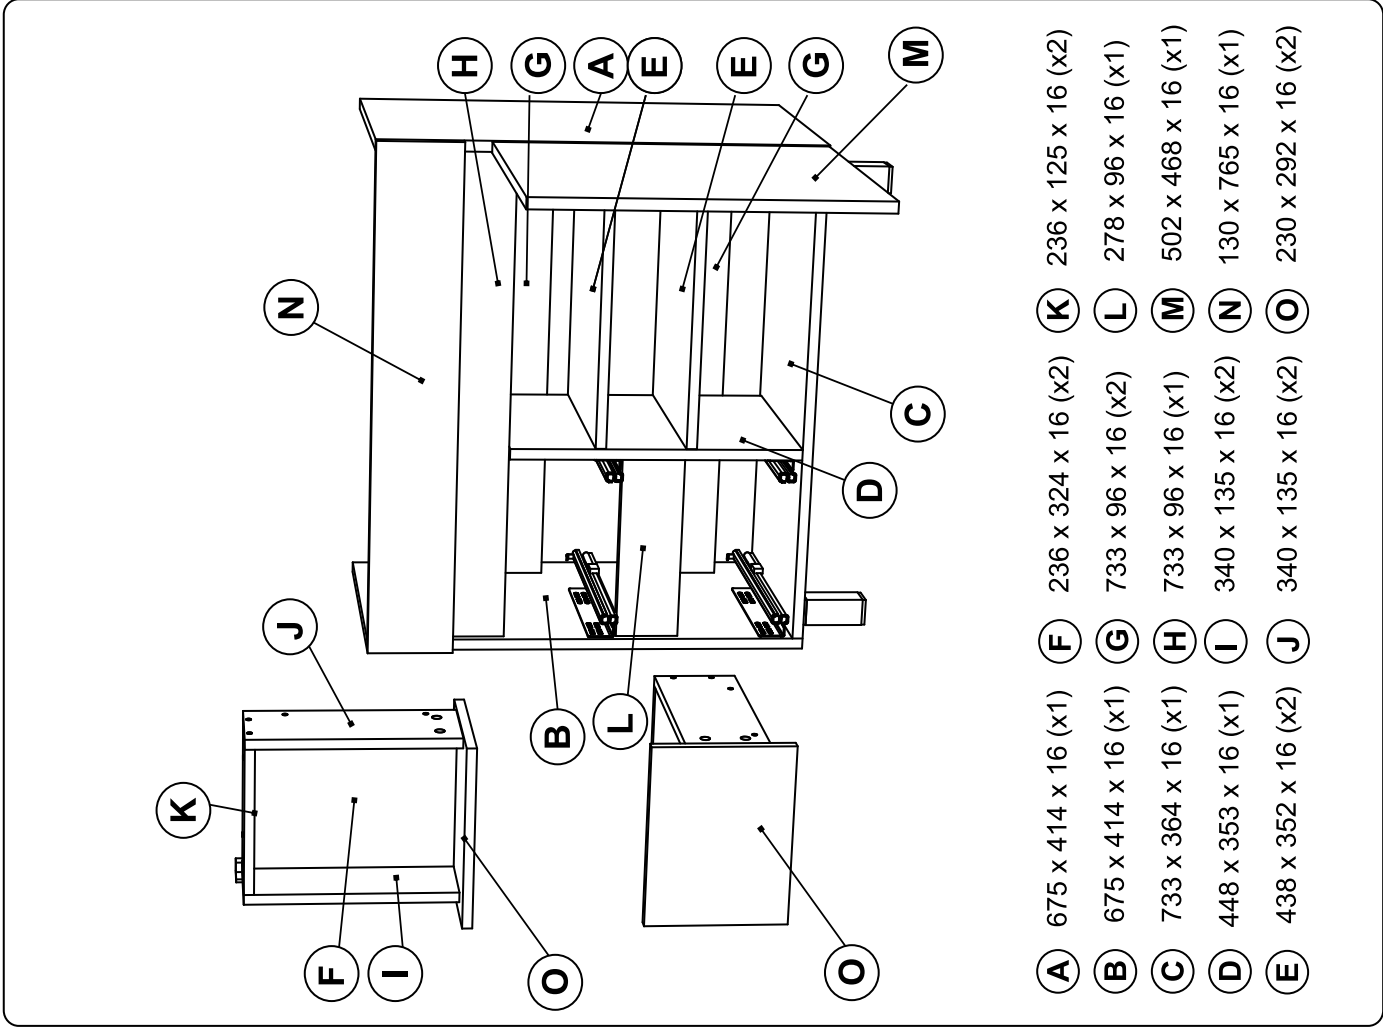

Тумба «CUBE» 800

765x775x430 мм
шир/выс/ггл

ЕАЛ

- (A)** 675 x 414 x 16 (x1) **(F)** 236 x 324 x 16 (x2) **(K)** 236 x 125 x 16 (x2)
- (B)** 675 x 414 x 16 (x1) **(G)** 733 x 96 x 16 (x2) **(L)** 278 x 96 x 16 (x1)
- (C)** 733 x 364 x 16 (x1) **(H)** 733 x 96 x 16 (x1) **(M)** 502 x 468 x 16 (x1)
- (D)** 448 x 353 x 16 (x1) **(I)** 340 x 135 x 16 (x2) **(N)** 130 x 765 x 16 (x1)
- (E)** 438 x 352 x 16 (x2) **(J)** 340 x 135 x 16 (x2) **(O)** 230 x 292 x 16 (x2)

1:1

x8

x32

x16

x8

x24

x24

x24

x2

x4

x1

x26

x26

1:2

x2

x1

x1

x2

1:5

x2

16

18

17