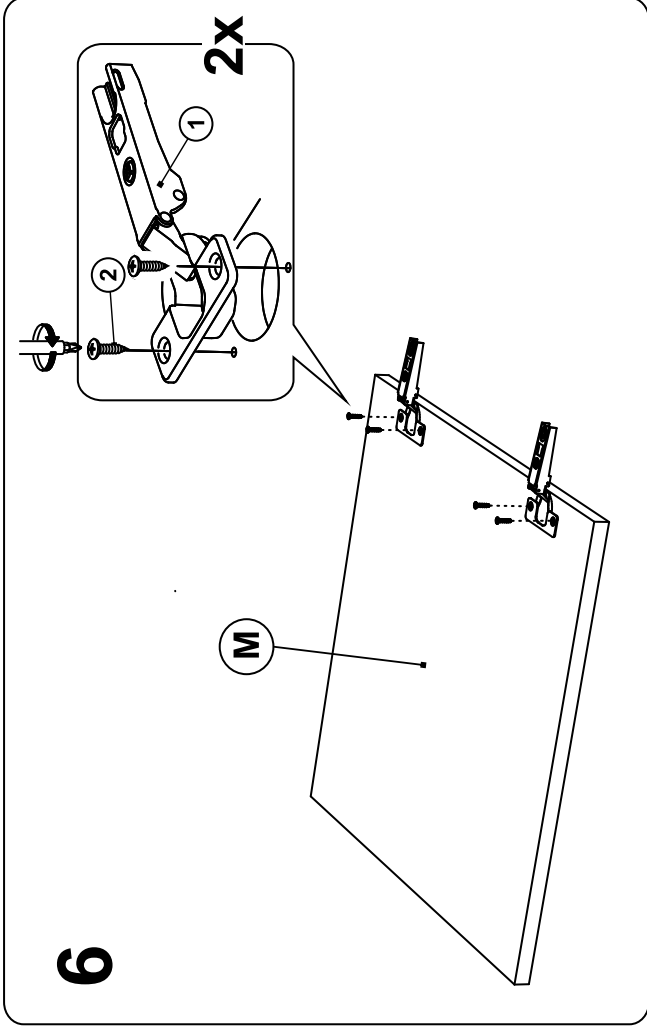

Тумба «CUBE» 800

765x775x430 мм
шир/выс/ггл

ЕАЛ

- (A)** 675 x 414 x 16 (x1) **(F)** 236 x 324 x 16 (x2) **(K)** 236 x 125 x 16 (x2)
- (B)** 675 x 414 x 16 (x1) **(G)** 733 x 96 x 16 (x2) **(L)** 278 x 96 x 16 (x1)
- (C)** 733 x 364 x 16 (x1) **(H)** 733 x 96 x 16 (x1) **(M)** 502 x 468 x 16 (x1)
- (D)** 448 x 353 x 16 (x1) **(I)** 340 x 135 x 16 (x2) **(N)** 130 x 765 x 16 (x1)
- (E)** 438 x 352 x 16 (x2) **(J)** 340 x 135 x 16 (x2) **(O)** 230 x 292 x 16 (x2)

x1

x2

1:5

x2

16

18

17