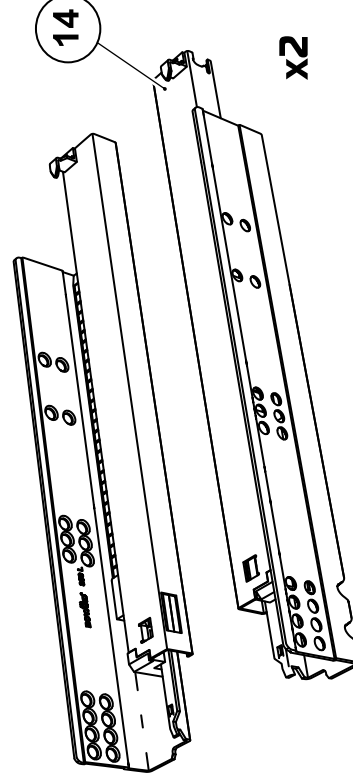

Тумба «CUBE» 800

765x775x430 мм
шир/выс/ггл

ЕАЛ

- (A)** 675 x 414 x 16 (x1) **(F)** 236 x 324 x 16 (x2) **(K)** 236 x 125 x 16 (x2)
- (B)** 675 x 414 x 16 (x1) **(G)** 733 x 96 x 16 (x2) **(L)** 278 x 96 x 16 (x1)
- (C)** 733 x 364 x 16 (x1) **(H)** 733 x 96 x 16 (x1) **(M)** 502 x 468 x 16 (x1)
- (D)** 448 x 353 x 16 (x1) **(I)** 340 x 135 x 16 (x2) **(N)** 130 x 765 x 16 (x1)
- (E)** 438 x 352 x 16 (x2) **(J)** 340 x 135 x 16 (x2) **(O)** 230 x 292 x 16 (x2)

1:1

x8

x32

x16

x8

x24

x24

x24

x2

x4

x1

x26

x26

1:2

x2

x1

x1

x2

1:5

x2

16

18

17