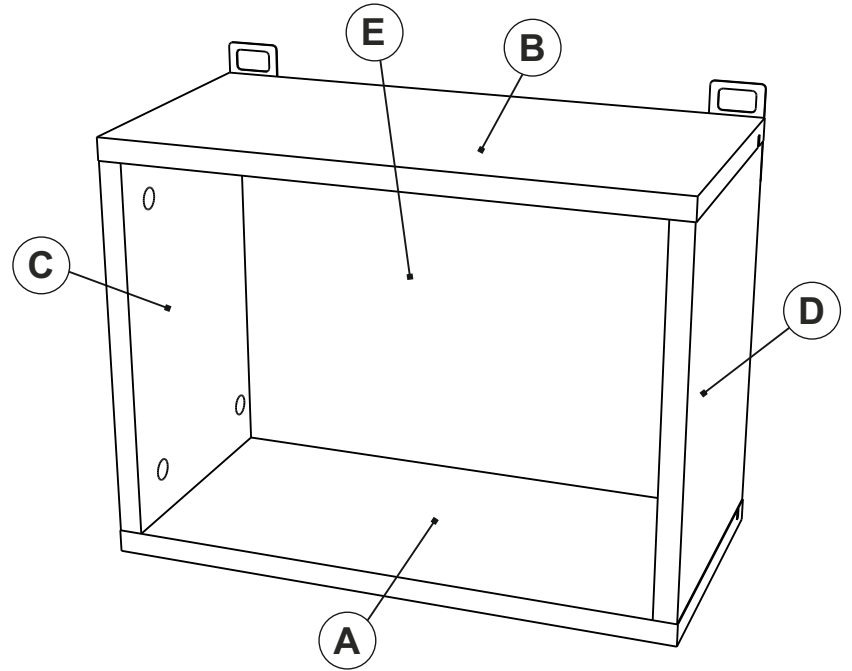

Полка Турин

400x300x200 мм

шир/выс/гл

EAC

PC
АЯ 74

20-30 min

PH2

PZ2

- Ⓐ 400 x 200 x 16 (x1)
- Ⓑ 400 x 200 x 16 (x1)
- Ⓒ 268 x 200 x 16 (x1)
- Ⓓ 268 x 200 x 16 (x1)
- Ⓔ 379 x 280 x 3 (x1)

4

5