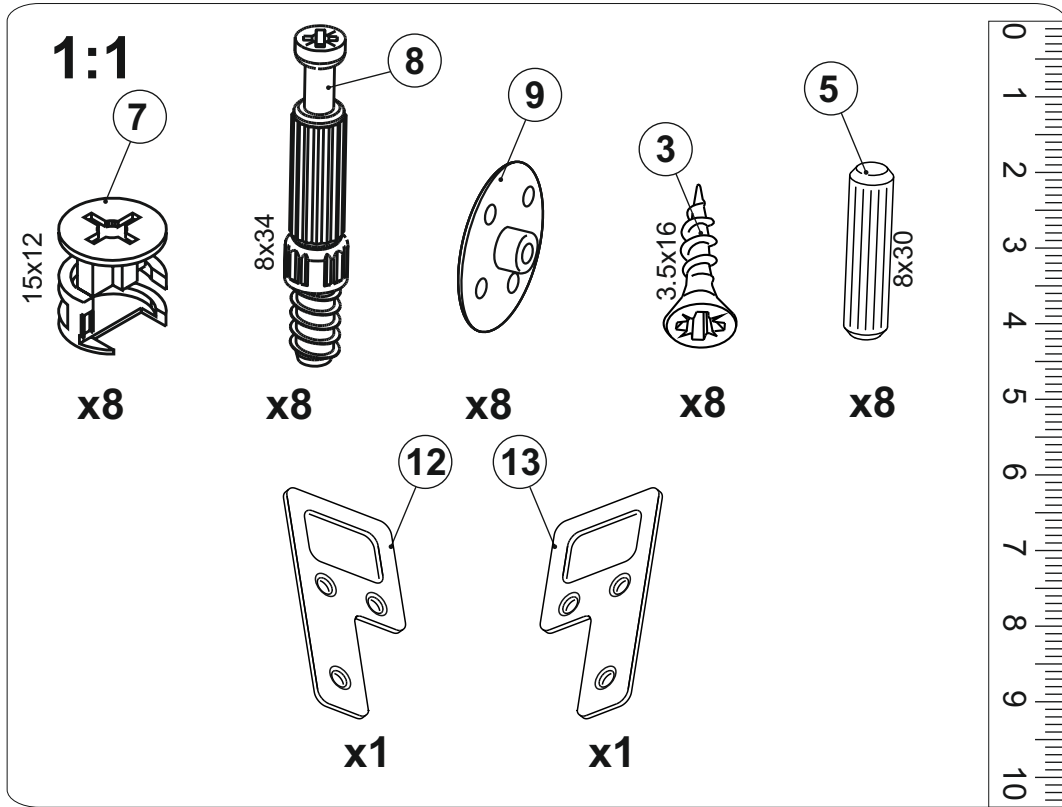

Полка Турин

400x300x200 мм

шир/выс/гл

EAC

PC
АЯ 74

20-30 min

PH2

PZ2

- Ⓐ 400 x 200 x 16 (x1)
- Ⓑ 400 x 200 x 16 (x1)
- Ⓒ 268 x 200 x 16 (x1)
- Ⓓ 268 x 200 x 16 (x1)
- Ⓔ 379 x 280 x 3 (x1)

4

5