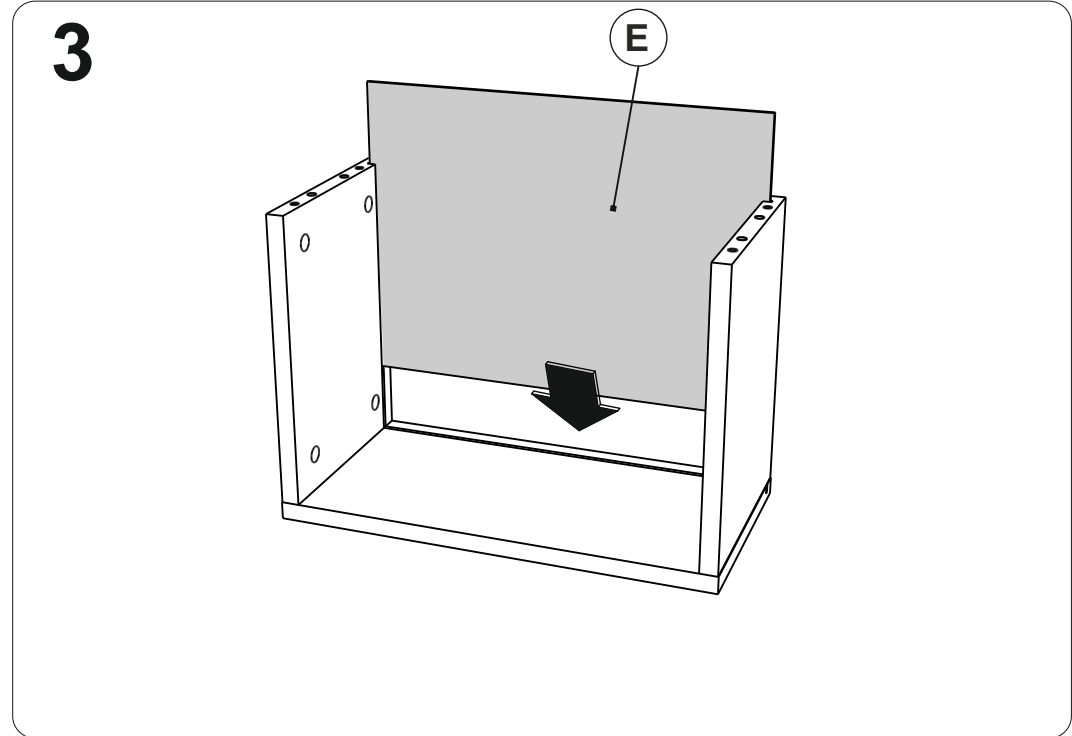

Полка Турин

400x300x200 мм

шир/выс/гл

EAC

PC
АЯ 74

20-30 min

PH2

PZ2

- Ⓐ 400 x 200 x 16 (x1)
- Ⓑ 400 x 200 x 16 (x1)
- Ⓒ 268 x 200 x 16 (x1)
- Ⓓ 268 x 200 x 16 (x1)
- Ⓔ 379 x 280 x 3 (x1)

4

5