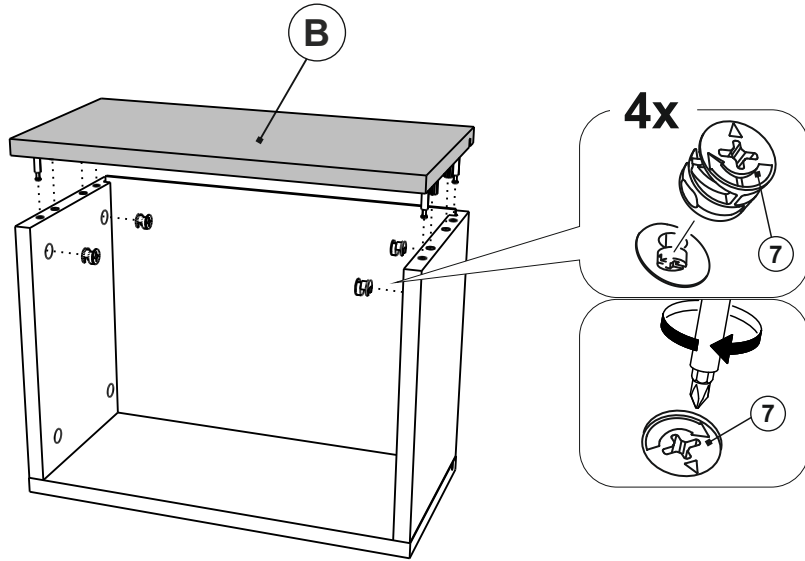

Полка Турин

400x300x200 мм

шир/выс/гл

EAC

PC
АЯ 74

20-30 min

PH2

PZ2

- Ⓐ 400 x 200 x 16 (x1)
- Ⓑ 400 x 200 x 16 (x1)
- Ⓒ 268 x 200 x 16 (x1)
- Ⓓ 268 x 200 x 16 (x1)
- Ⓔ 379 x 280 x 3 (x1)

4

5