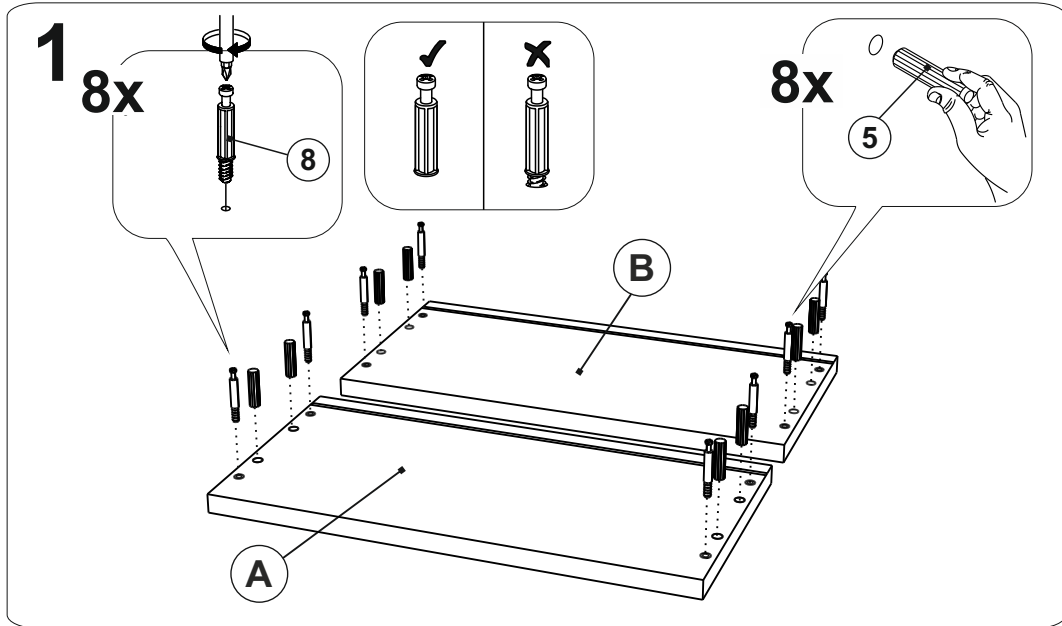

Полка Турин

400x300x200 мм

шир/выс/гл

EAC

PC
АЯ 74

20-30 min

PH2

PZ2

- Ⓐ 400 x 200 x 16 (x1)
- Ⓑ 400 x 200 x 16 (x1)
- Ⓒ 268 x 200 x 16 (x1)
- Ⓓ 268 x 200 x 16 (x1)
- Ⓔ 379 x 280 x 3 (x1)

4

5