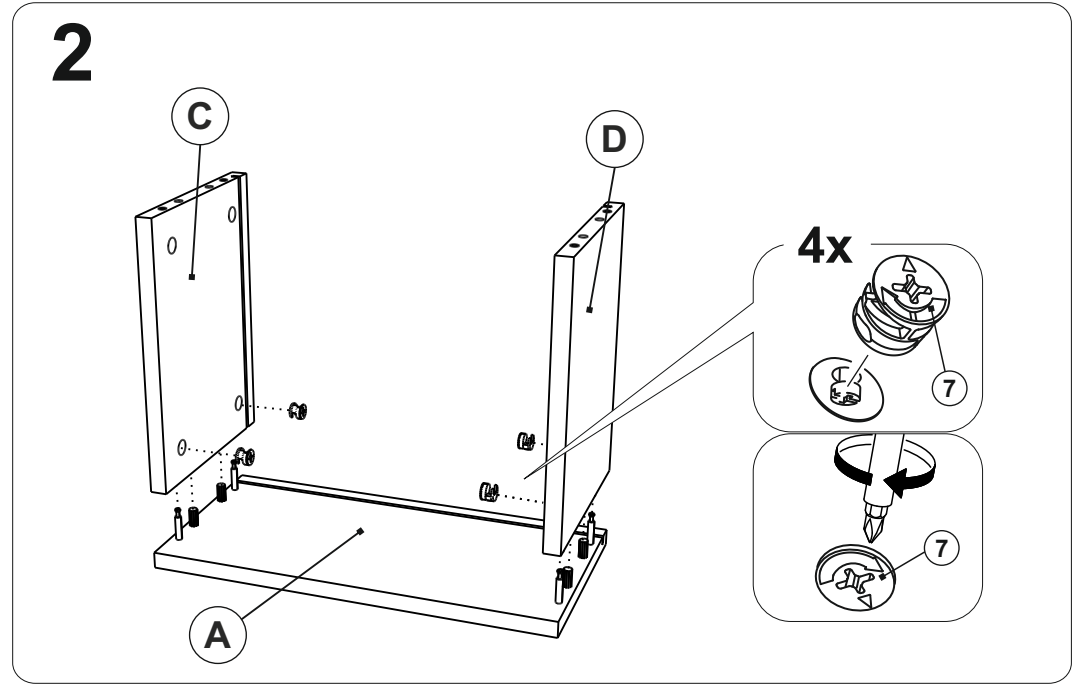

Полка Турин

400x300x200 мм

шир/выс/гл

EAC

PC
АЯ 74

20-30 min

PH2

PZ2

- Ⓐ 400 x 200 x 16 (x1)
- Ⓑ 400 x 200 x 16 (x1)
- Ⓒ 268 x 200 x 16 (x1)
- Ⓓ 268 x 200 x 16 (x1)
- Ⓔ 379 x 280 x 3 (x1)

4

5