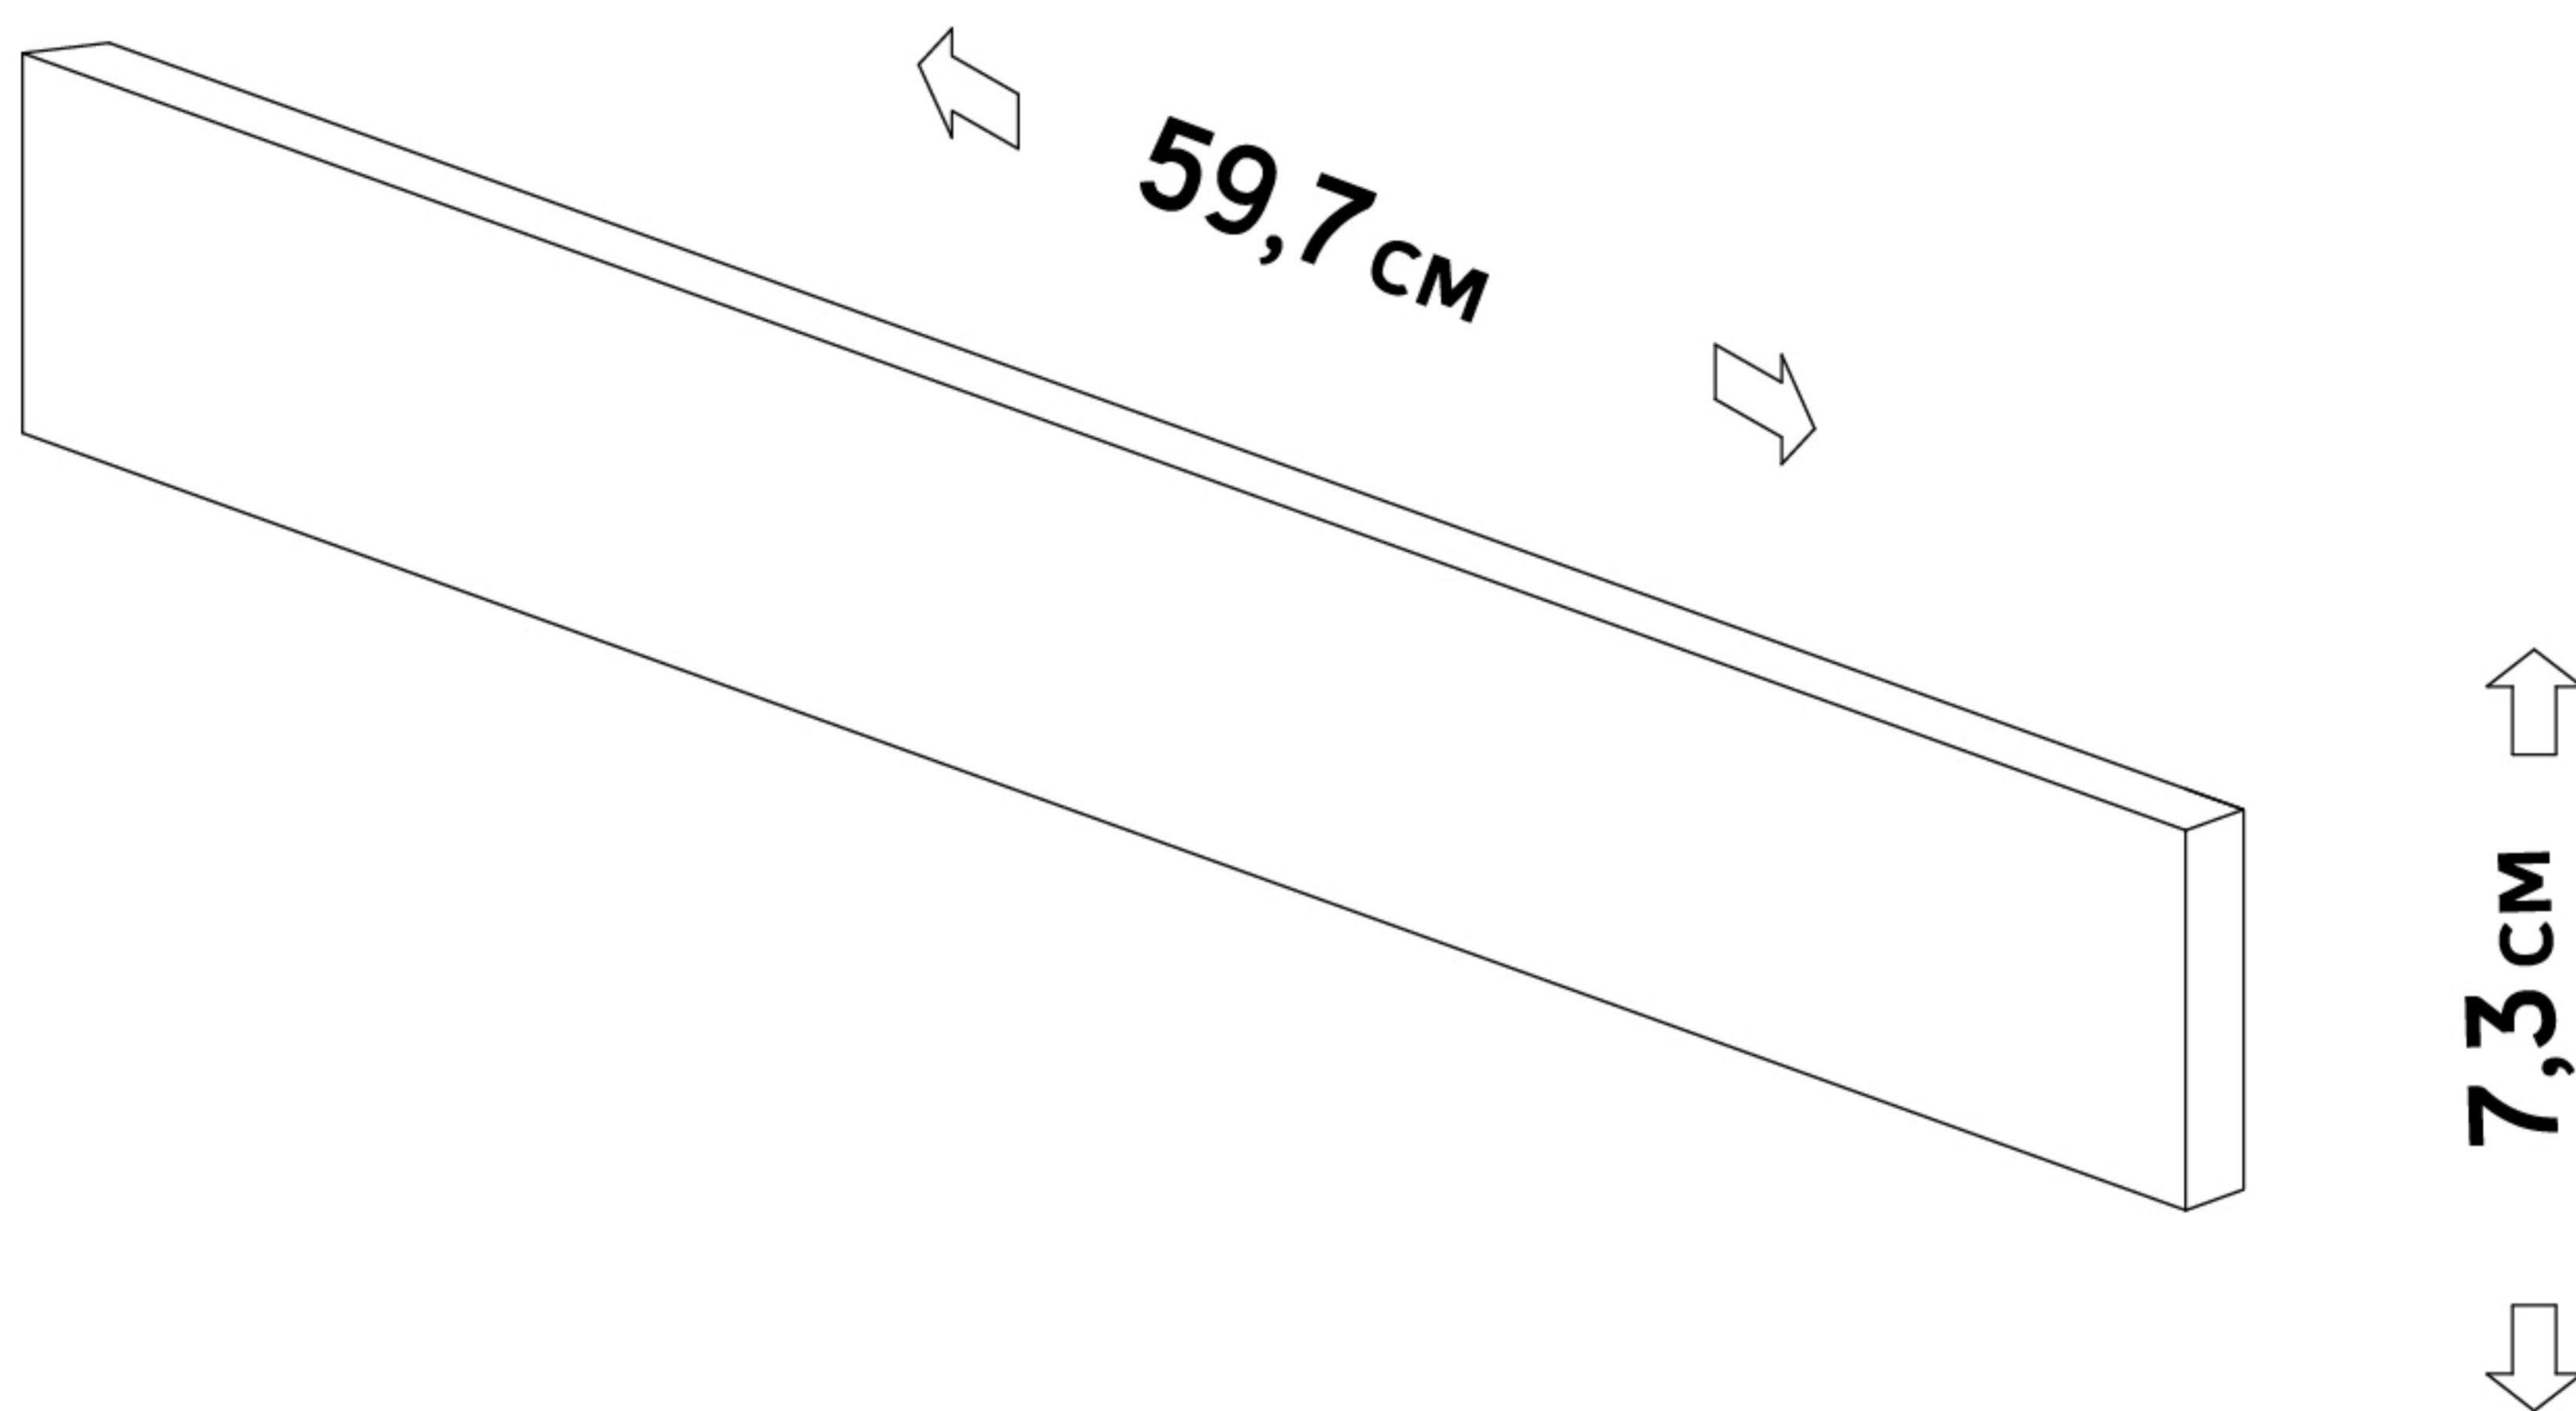

Руководство по сборке
и эксплуатации.

ФАСАД ДУХОВОГО ШКАФА

Перед началом сборки необходимо ознакомиться с инструкцией.

Перед началом сборки необходимо ознакомиться с инструкцией.

ФУРНИТУРА:

шуруп 4x25

2 шт.

ручка-скоба 160мм

1 шт.

Выберите положение ручек и разметьте отверстия с помощью шаблона.

Просверлите отверстия d5 для их установки:

- * Используйте только сквозные сверла.
- * Сверлите отверстия с небольшой скоростью подачи сверла и с небольшим усилием.
- * Для избежания повреждения фасада в процессе сверления отверстий, подложите в зону выхода сверла деревянный брусок (в комплект не входит).