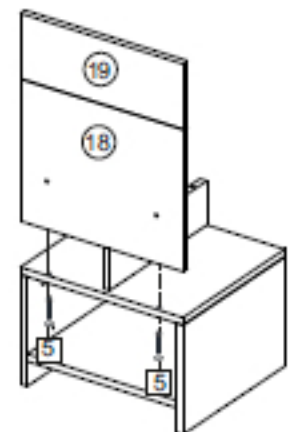

5	7x50	6	6,3x10,5	18	3,5x15	48	2x20	15
								
64 x		20 x		44 x		80 x		1 x
73		108/106	C19 (160 mm)/ C15 (160 mm)	72		76		22
								
26 x		5 x		55 x		28 x		2 x
10	3,5x25	75		1		2		24
								
30 x		1 x		26 x		26 x		3 x

7	8x30	50	
			
18 x		2 x	

Decor:
 Canter - Sonoma C19 160 mm
 Wenge - Dub C15 160 mm
 Sonoma - White C19 160 mm

4

6

8

⑨ Продается отдельно/Sold separately:

ИЛИ/OR

Продается отдельно/Sold separately: