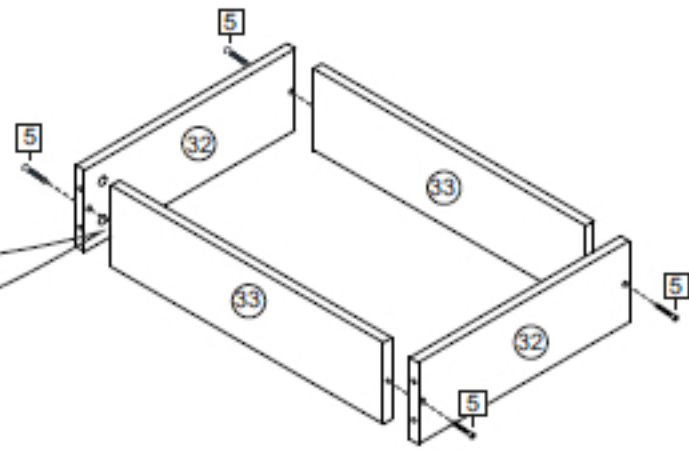

5	7x50	6	6,3x10,5	18	3,5x15	48	2x20	15
								
64 x		20 x		44 x		80 x		1 x
73		108/106	C19 (160 mm)/ C15 (160 mm)	72		76		22
								
26 x		5 x		55 x		28 x		2 x
10	3,5x25	75		1		2		24
								
30 x		1 x		26 x		26 x		3 x

7	8x30	50	
			
18 x		2 x	

Decor:
 Canter - Sonoma C19 160 mm
 Wenge - Dub C15 160 mm
 Sonoma - White C19 160 mm

4

6

8

⑨ Продается отдельно/Sold separately:

ИЛИ/OR

Продается отдельно/Sold separately: