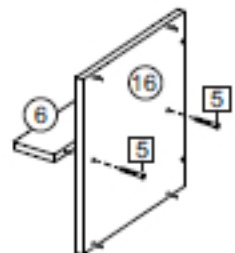

5	7x50	6	6,3x10,5	18	3,5x15	48	2x20	15
								
64 x		20 x		44 x		80 x		1 x
73		108/106	C19 (160 mm)/ C15 (160 mm)	72		76		22
								
26 x		5 x		55 x		28 x		2 x
10	3,5x25	75		1		2		24
								
30 x		1 x		26 x		26 x		3 x

7	8x30	50	
			
18 x		2 x	

Decor:
 Canter - Sonoma C19 160 mm
 Wenge - Dub C15 160 mm
 Sonoma - White C19 160 mm

4

6

8

⑨ Продается отдельно/Sold separately:

ИЛИ/OR

Продается отдельно/Sold separately: