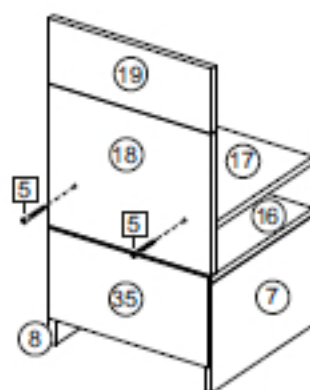

5	7x50	6	6,3x10,5	18	3,5x15	48	2x20	15
								
64 x		20 x		44 x		80 x		1 x
73		108/106	C19 (160 mm)/ C15 (160 mm)	72		76		22
								
26 x		5 x		55 x		28 x		2 x
10	3,5x25	75		1		2		24
								
30 x		1 x		26 x		26 x		3 x

7	8x30	50	
			
18 x		2 x	

Decor:
 Canter - Sonoma C19 160 mm
 Wenge - Dub C15 160 mm
 Sonoma - White C19 160 mm

4

6

8

⑨ Продается отдельно/Sold separately:

ИЛИ/OR

Продается отдельно/Sold separately: