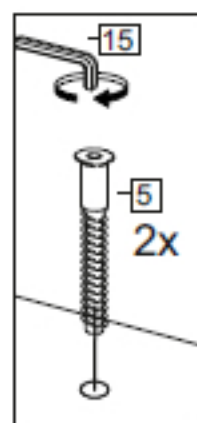

5	7x50	6	6,3x10,5	18	3,5x15	48	2x20	15
								
64 x		20 x		44 x		80 x		1 x
73		108/106	C19 (160 mm)/ C15 (160 mm)	72		76		22
								
26 x		5 x		55 x		28 x		2 x
10	3,5x25	75		1		2		24
								
30 x		1 x		26 x		26 x		3 x

7	8x30	50	
			
18 x		2 x	

Decor:
 Canter - Sonoma C19 160 mm
 Wenge - Dub C15 160 mm
 Sonoma - White C19 160 mm

4

6

8

⑨ Продается отдельно/Sold separately:

ИЛИ/OR

Продается отдельно/Sold separately: