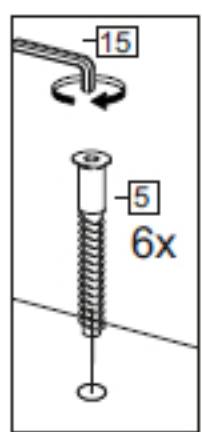

5	7x50	6	6,3x10,5	18	3,5x15	48	2x20	15
								
64 x		20 x		44 x		80 x		1 x
73		108/106	C19 (160 mm)/ C15 (160 mm)	72		76		22
								
26 x		5 x		55 x		28 x		2 x
10	3,5x25	75		1		2		24
								
30 x		1 x		26 x		26 x		3 x

7	8x30	50	
			
18 x		2 x	

Decor:
 Canter - Sonoma C19 160 mm
 Wenge - Dub C15 160 mm
 Sonoma - White C19 160 mm

4

6

8

⑨ Продается отдельно/Sold separately:

ИЛИ/OR

Продается отдельно/Sold separately: