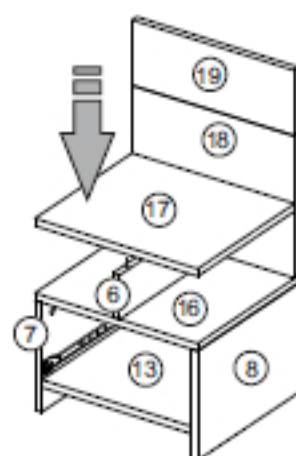

5	7x50	6	6,3x10,5	18	3,5x15	48	2x20	15
								
64 x		20 x		44 x		80 x		1 x
73		108/106	C19 (160 mm)/ C15 (160 mm)	72		76		22
								
26 x		5 x		55 x		28 x		2 x
10	3,5x25	75		1		2		24
								
30 x		1 x		26 x		26 x		3 x

7	8x30	50	
			
18 x		2 x	

Decor:
 Canter - Sonoma C19 160 mm
 Wenge - Dub C15 160 mm
 Sonoma - White C19 160 mm

4

6

8

⑨ Продается отдельно/Sold separately:

ИЛИ/OR

Продается отдельно/Sold separately: