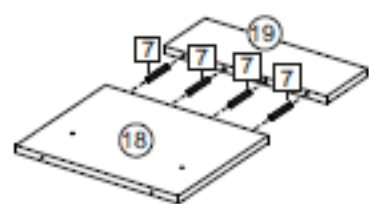

5	7x50	6	6,3x10,5	18	3,5x15	48	2x20	15
								
64 x		20 x		44 x		80 x		1 x
73		108/106	C19 (160 mm)/ C15 (160 mm)	72		76		22
								
26 x		5 x		55 x		28 x		2 x
10	3,5x25	75		1		2		24
								
30 x		1 x		26 x		26 x		3 x

7	8x30	50	
			
18 x		2 x	

Decor:
 Canter - Sonoma C19 160 mm
 Wenge - Dub C15 160 mm
 Sonoma - White C19 160 mm

4

6

8

⑨ Продается отдельно/Sold separately:

ИЛИ/OR

Продается отдельно/Sold separately: