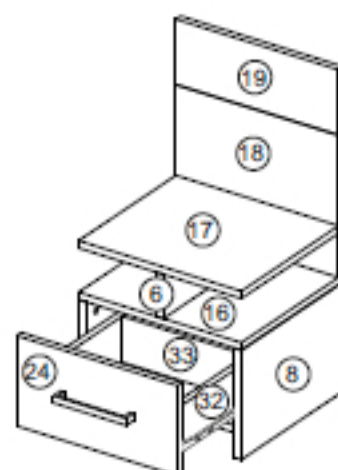

5	7x50	6	6,3x10,5	18	3,5x15	48	2x20	15
								
64 x		20 x		44 x		80 x		1 x
73		108/106	C19 (160 mm)/ C15 (160 mm)	72		76		22
								
26 x		5 x		55 x		28 x		2 x
10	3,5x25	75		1		2		24
								
30 x		1 x		26 x		26 x		3 x

7	8x30	50	
			
18 x		2 x	

Decor:
 Canter - Sonoma C19 160 mm
 Wenge - Dub C15 160 mm
 Sonoma - White C19 160 mm

4

6

8

⑨ Продается отдельно/Sold separately:

ИЛИ/OR

Продается отдельно/Sold separately: