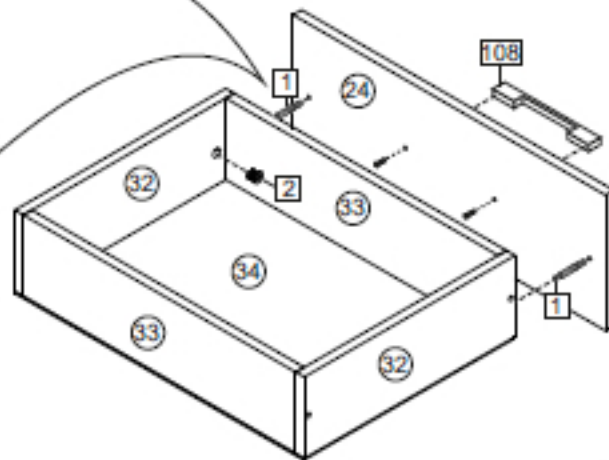

5	7x50	6	6,3x10,5	18	3,5x15	48	2x20	15
								
64 x		20 x		44 x		80 x		1 x
73		108/106	C19 (160 mm)/ C15 (160 mm)	72		76		22
								
26 x		5 x		55 x		28 x		2 x
10	3,5x25	75		1		2		24
								
30 x		1 x		26 x		26 x		3 x

7	8x30	50	
			
18 x		2 x	

Decor:
 Canter - Sonoma C19 160 mm
 Wenge - Dub C15 160 mm
 Sonoma - White C19 160 mm

4

6

8

⑨ Продается отдельно/Sold separately:

ИЛИ/OR

Продается отдельно/Sold separately: