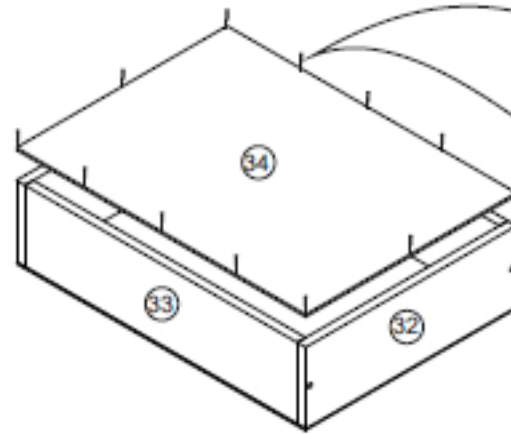

5	7x50	6	6,3x10,5	18	3,5x15	48	2x20	15
								
64 x		20 x		44 x		80 x		1 x
73		108/106	C19 (160 mm)/ C15 (160 mm)	72		76		22
								
26 x		5 x		55 x		28 x		2 x
10	3,5x25	75		1		2		24
								
30 x		1 x		26 x		26 x		3 x

7	8x30	50	
			
18 x		2 x	

Decor:
 Canter - Sonoma C19 160 mm
 Wenge - Dub C15 160 mm
 Sonoma - White C19 160 mm

4

6

8

⑨ Продается отдельно/Sold separately:

ИЛИ/OR

Продается отдельно/Sold separately: