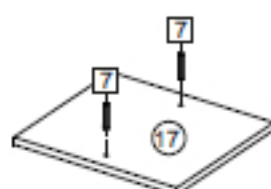

5	7x50	6	6,3x10,5	18	3,5x15	48	2x20	15
								
64 x		20 x		44 x		80 x		1 x
73		108/106	C19 (160 mm)/ C15 (160 mm)	72		76		22
								
26 x		5 x		55 x		28 x		2 x
10	3,5x25	75		1		2		24
								
30 x		1 x		26 x		26 x		3 x

7	8x30	50	
			
18 x		2 x	

Decor:
 Canter - Sonoma C19 160 mm
 Wenge - Dub C15 160 mm
 Sonoma - White C19 160 mm

4

6

8

⑨ Продается отдельно/Sold separately:

ИЛИ/OR

Продается отдельно/Sold separately: