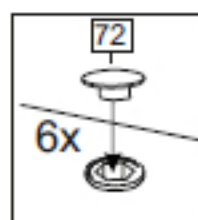

5	7x50	6	6,3x10,5	18	3,5x15	48	2x20	15
								
64 x		20 x		44 x		80 x		1 x
73		108/106	C19 (160 mm)/ C15 (160 mm)	72		76		22
								
26 x		5 x		55 x		28 x		2 x
10	3,5x25	75		1		2		24
								
30 x		1 x		26 x		26 x		3 x

7	8x30	50	
			
18 x		2 x	

Decor:
 Canter - Sonoma C19 160 mm
 Wenge - Dub C15 160 mm
 Sonoma - White C19 160 mm

4

6

8

⑨ Продается отдельно/Sold separately:

ИЛИ/OR

Продается отдельно/Sold separately: