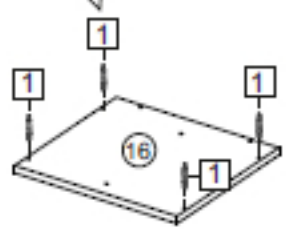

5	7x50	6	6,3x10,5	18	3,5x15	48	2x20	15
								
64 x		20 x		44 x		80 x		1 x
73		108/106	C19 (160 mm)/ C15 (160 mm)	72		76		22
								
26 x		5 x		55 x		28 x		2 x
10	3,5x25	75		1		2		24
								
30 x		1 x		26 x		26 x		3 x

7	8x30	50	
			
18 x		2 x	

Decor:
 Canter - Sonoma C19 160 mm
 Wenge - Dub C15 160 mm
 Sonoma - White C19 160 mm

4

6

8

⑨ Продается отдельно/Sold separately:

ИЛИ/OR

Продается отдельно/Sold separately: