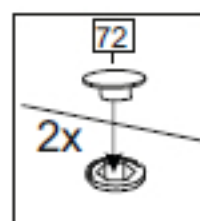

5	7x50	6	6,3x10,5	18	3,5x15	48	2x20	15
								
64 x		20 x		44 x		80 x		1 x
73		108/106	C19 (160 mm)/ C15 (160 mm)	72		76		22
								
26 x		5 x		55 x		28 x		2 x
10	3,5x25	75		1		2		24
								
30 x		1 x		26 x		26 x		3 x

7	8x30	50	
			
18 x		2 x	

Decor:
 Canter - Sonoma C19 160 mm
 Wenge - Dub C15 160 mm
 Sonoma - White C19 160 mm

4

6

8

⑨ Продается отдельно/Sold separately:

ИЛИ/OR

Продается отдельно/Sold separately: