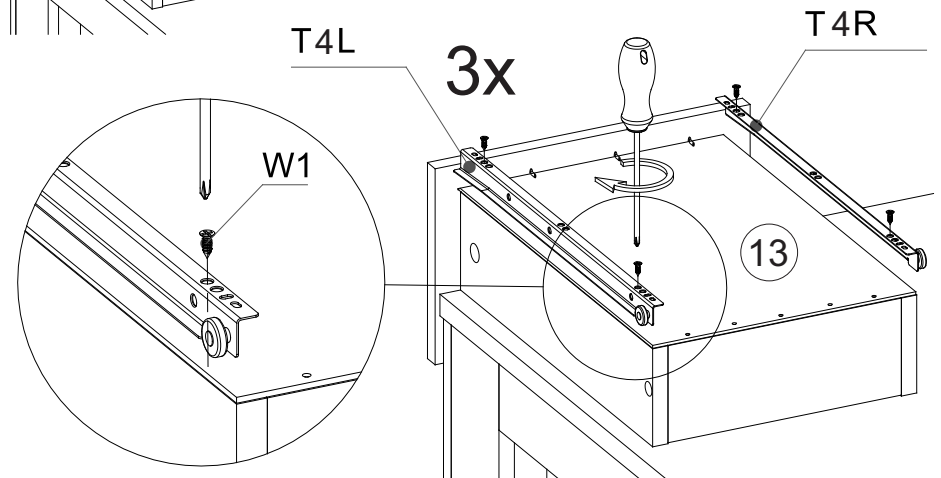

ВНИМАНИЕ!!!! МОНТАЖ КРЕПЕЖА ПО УСМОТРЕНИЮ ПОТРЕБИТЕЛЯ!!!
ATTENTION!!!! MOUNTING OF FASTENERS AT THE CONSUMER'S DISCRETION!!!

В комплект фурнитуры входит навес с заглушкой для крепления модуля к стене. Производитель не комплектует дюбелями и шурупами, так как материал стен различен. Обратитесь в специализированный магазин.

The set of accessories includes a canopy with a plug for attaching the module to the wall. The manufacturer does not complete with dowels and screws, since the material of the walls is different. Contact a specialized store.