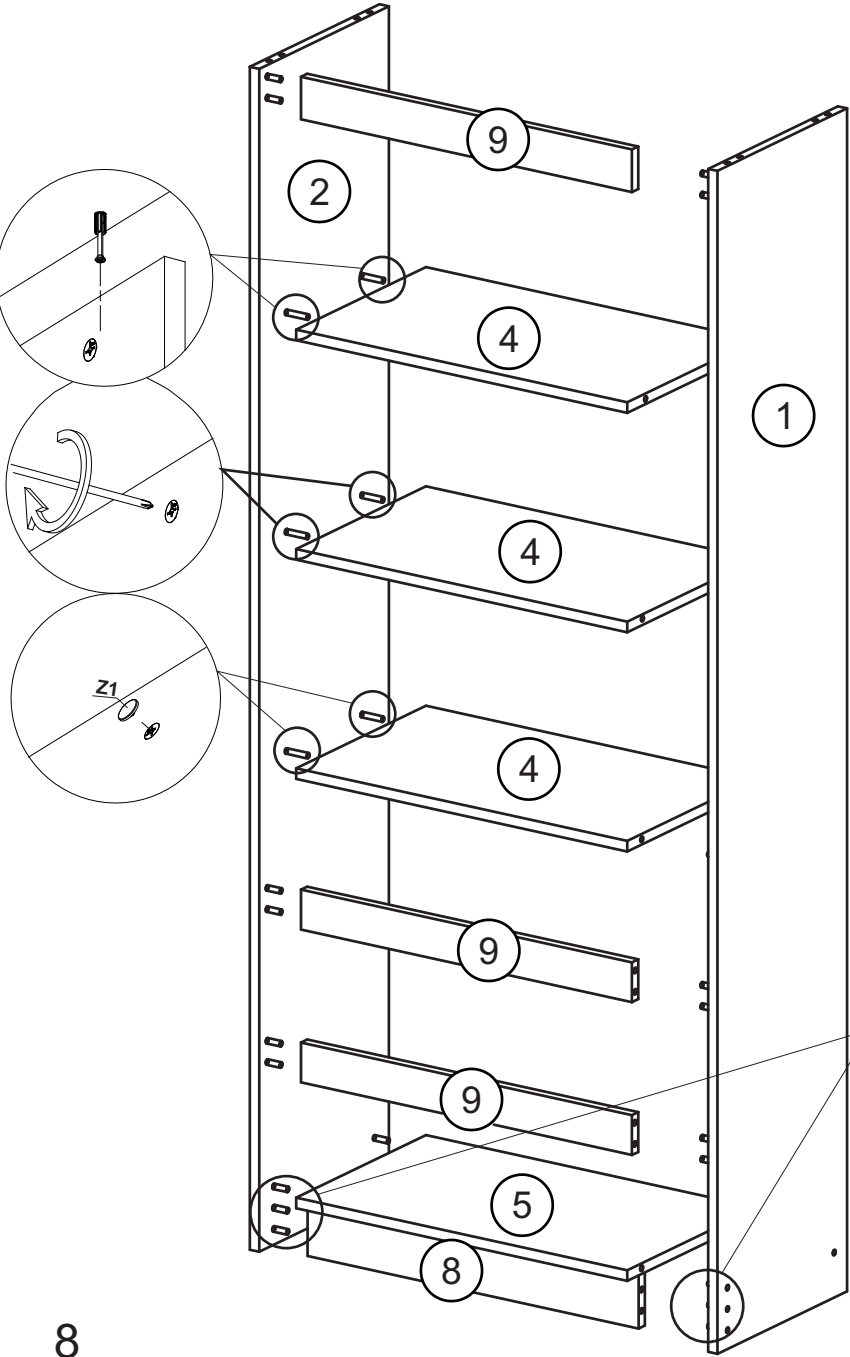

ВНИМАНИЕ!!!! МОНТАЖ КРЕПЕЖА ПО УСМОТРЕНИЮ ПОТРЕБИТЕЛЯ!!!
ATTENTION!!!! MOUNTING OF FASTENERS AT THE CONSUMER'S DISCRETION!!!

В комплект фурнитуры входит навес с заглушкой для крепления модуля к стене. Производитель не комплектует дюбелями и шурупами, так как материал стен различен. Обратитесь в специализированный магазин.

The set of accessories includes a canopy with a plug for attaching the module to the wall. The manufacturer does not complete with dowels and screws, since the material of the walls is different. Contact a specialized store.