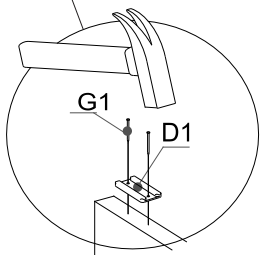

ВНИМАНИЕ!!!! МОНТАЖ КРЕПЕЖА ПО УСМОТРЕНИЮ ПОТРЕБИТЕЛЯ!!!
ATTENTION!!!! MOUNTING OF FASTENERS AT THE CONSUMER'S DISCRETION!!!

В комплект фурнитуры входит навес с заглушкой для крепления модуля к стене. Производитель не комплектует дюбелями и шурупами, так как материал стен различен. Обратитесь в специализированный магазин.

The set of accessories includes a canopy with a plug for attaching the module to the wall. The manufacturer does not complete with dowels and screws, since the material of the walls is different. Contact a specialized store.