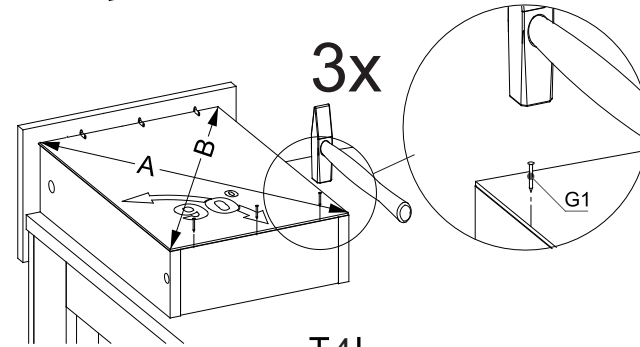

ВНИМАНИЕ!!!! МОНТАЖ КРЕПЕЖА ПО УСМОТРЕНИЮ ПОТРЕБИТЕЛЯ!!!
ATTENTION!!!! MOUNTING OF FASTENERS AT THE CONSUMER'S DISCRETION!!!

В комплект фурнитуры входит навес с заглушкой для крепления модуля к стене. Производитель не комплектует дюбелями и шурупами, так как материал стен различен. Обратитесь в специализированный магазин.

The set of accessories includes a canopy with a plug for attaching the module to the wall. The manufacturer does not complete with dowels and screws, since the material of the walls is different. Contact a specialized store.