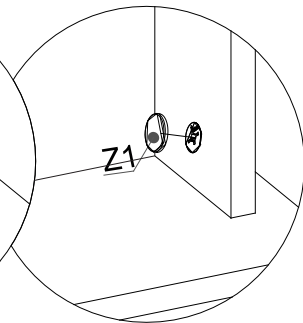

ВНИМАНИЕ!!!! МОНТАЖ КРЕПЕЖА ПО УСМОТРЕНИЮ ПОТРЕБИТЕЛЯ!!!
ATTENTION!!!! MOUNTING OF FASTENERS AT THE CONSUMER'S DISCRETION!!!

В комплект фурнитуры входит навес с заглушкой для крепления модуля к стене. Производитель не комплектует дюбелями и шурупами, так как материал стен различен. Обратитесь в специализированный магазин.

The set of accessories includes a canopy with a plug for attaching the module to the wall. The manufacturer does not complete with dowels and screws, since the material of the walls is different. Contact a specialized store.