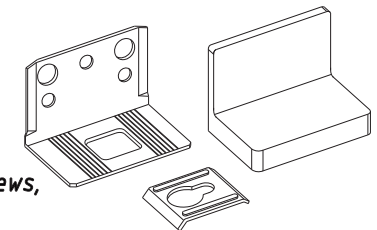

ВНИМАНИЕ!!!! МОНТАЖ КРЕПЕЖА ПО УСМОТРЕНИЮ ПОТРЕБИТЕЛЯ!!!
ATTENTION!!!! MOUNTING OF FASTENERS AT THE CONSUMER'S DISCRETION!!!

В комплект фурнитуры входит навес с заглушкой для крепления модуля к стене. Производитель не комплектует дюбелями и шурупами, так как материал стен различен. Обратитесь в специализированный магазин.

The set of accessories includes a canopy with a plug for attaching the module to the wall. The manufacturer does not complete with dowels and screws, since the material of the walls is different. Contact a specialized store.