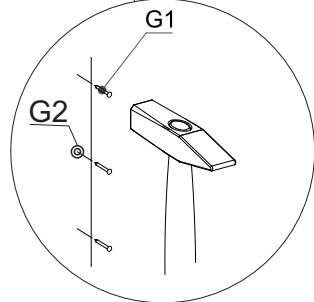

ВНИМАНИЕ!!!! МОНТАЖ КРЕПЕЖА ПО УСМОТРЕНИЮ ПОТРЕБИТЕЛЯ!!!
ATTENTION!!!! MOUNTING OF FASTENERS AT THE CONSUMER'S DISCRETION!!!

В комплект фурнитуры входит навес с заглушкой для крепления модуля к стене. Производитель не комплектует дюбелями и шурупами, так как материал стен различен. Обратитесь в специализированный магазин.

The set of accessories includes a canopy with a plug for attaching the module to the wall. The manufacturer does not complete with dowels and screws, since the material of the walls is different. Contact a specialized store.