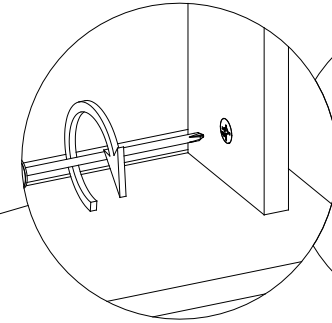

ВНИМАНИЕ!!!! МОНТАЖ КРЕПЕЖА ПО УСМОТРЕНИЮ ПОТРЕБИТЕЛЯ!!!
ATTENTION!!!! MOUNTING OF FASTENERS AT THE CONSUMER'S DISCRETION!!!

В комплект фурнитуры входит навес с заглушкой для крепления модуля к стене. Производитель не комплектует дюбелями и шурупами, так как материал стен различен. Обратитесь в специализированный магазин.

The set of accessories includes a canopy with a plug for attaching the module to the wall. The manufacturer does not complete with dowels and screws, since the material of the walls is different. Contact a specialized store.