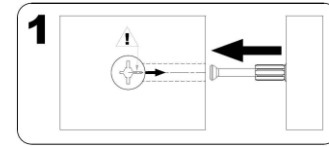

ВНИМАНИЕ!!!! МОНТАЖ КРЕПЕЖА ПО УСМОТРЕНИЮ ПОТРЕБИТЕЛЯ!!!
ATTENTION!!!! MOUNTING OF FASTENERS AT THE CONSUMER'S DISCRETION!!!

В комплект фурнитуры входит навес с заглушкой для крепления модуля к стене. Производитель не комплектует дюбелями и шурупами, так как материал стен различен. Обратитесь в специализированный магазин.

The set of accessories includes a canopy with a plug for attaching the module to the wall. The manufacturer does not complete with dowels and screws, since the material of the walls is different. Contact a specialized store.