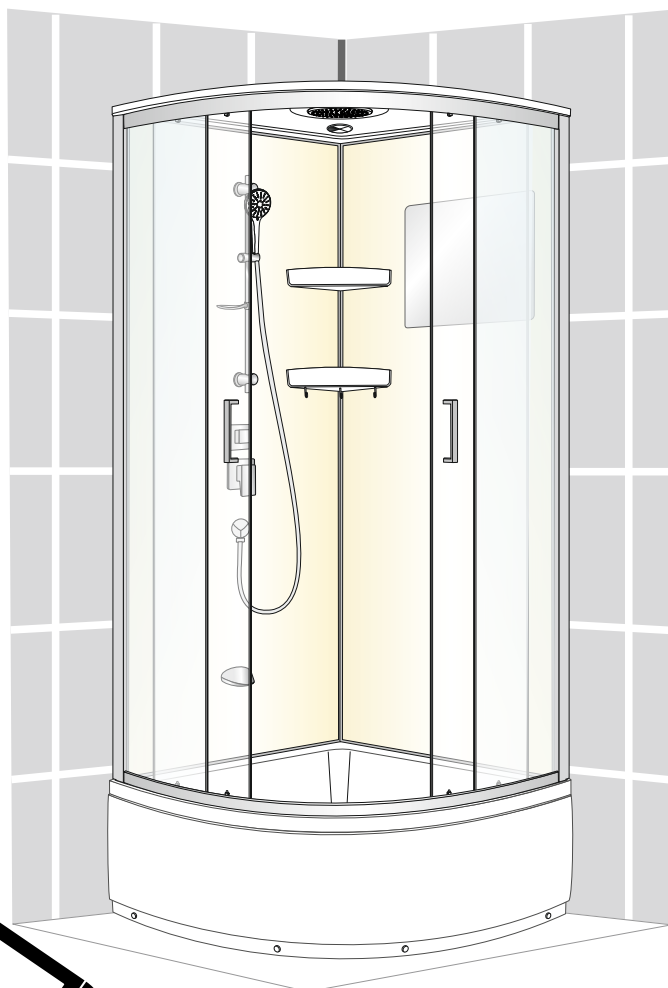

Душевая кабина AURORA
1/4 круга 100x100 с
ВЫСОКИМ ПОДДОНОМ

EAN CODE: 3276007058260

RU BY Руководство по технике безопасности и правовым нормам

Производитель\Адрес: Ханчжоу Кингсан Сэнитэри Вэа Ко., Лтд,
No.1055 Циндун Ферст Род, Цзяндун Индастриал Зон, Ханчжоу, Китай