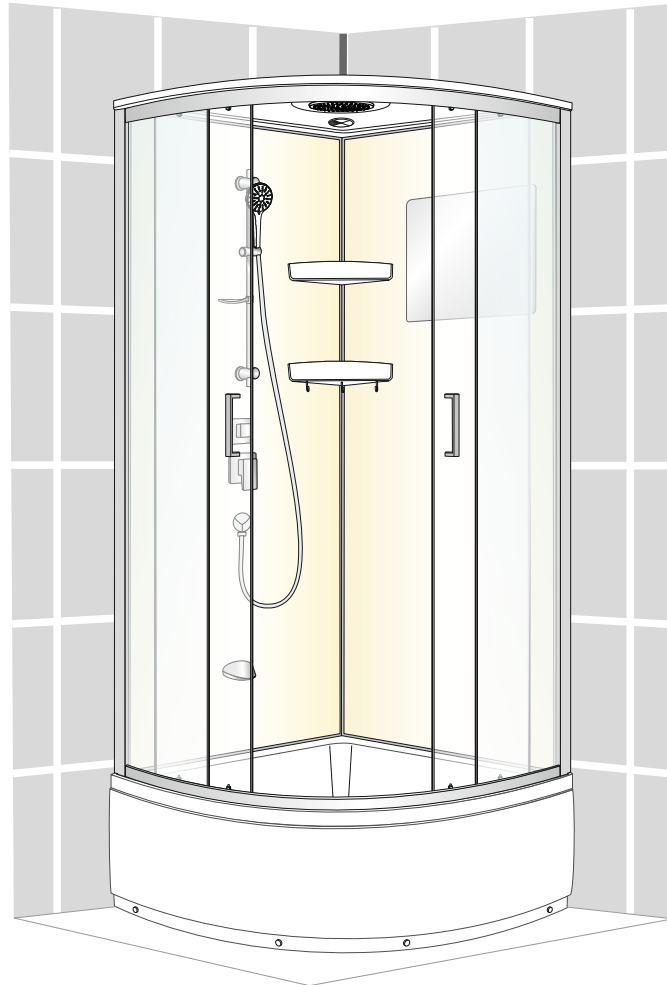

AURORA

EAN CODE

3276007058260