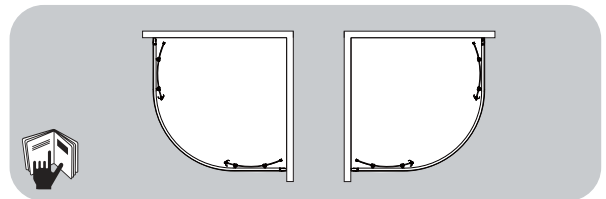

Модель поставщика : KS-AD-1115C

AURORA

EAN CODE

3276007058260

FR Notice de Montage -
Utilisation - Entretien

ES Instrucciones de Montaje,
Utilización y Mantenimiento

PT Instruções de Montagem,
Utilização e Manutenção