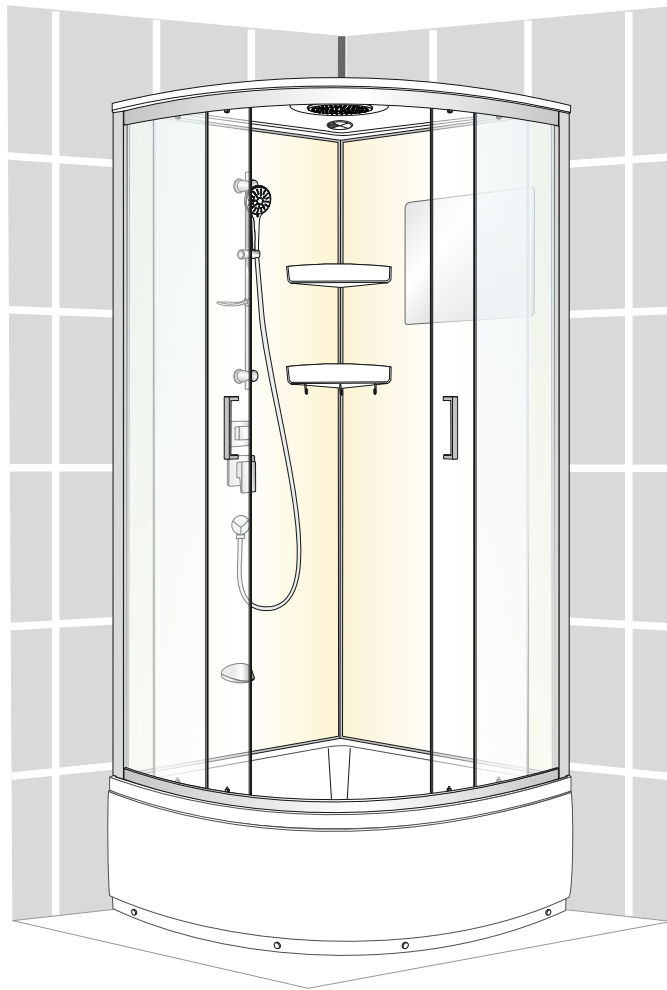

EAN CODE	MODEL NO.	SIZE(mm)
3276007058260	KS-AD-1115C	1000x1000x2180