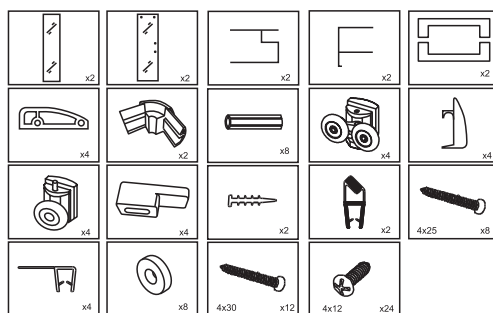

ИЗОБРАЖЕНИЕ ИНСТРУМЕНТА

Список аксессуаров

Артикул	Габариты, мм	A(мм)	B(мм)
061103	800x800x1900	790-800	790-800
061107	900x900x1900	890-900	890-900
061121	1000x1000x1900	990-1000	990-1000

SOLO S

2.

3.

4.

5.