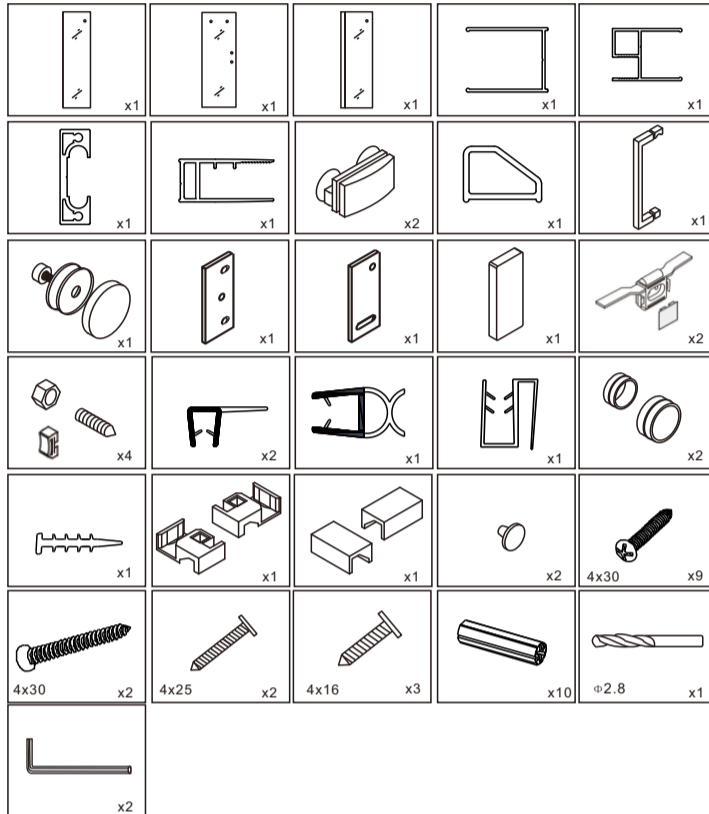

#### ИЗОБРАЖЕНИЕ ИНСТРУМЕНТА

#### Список аксессуаров

Артикул	Габариты, мм	A(мм)	B(мм)
061015	1000x800x1950	790-805	985-1000
061016	1100x800x1950	790-805	1085-1100
061017	1200x800x1950	790-805	1185-1200
061018	1200x900x1950	890-905	1185-1200