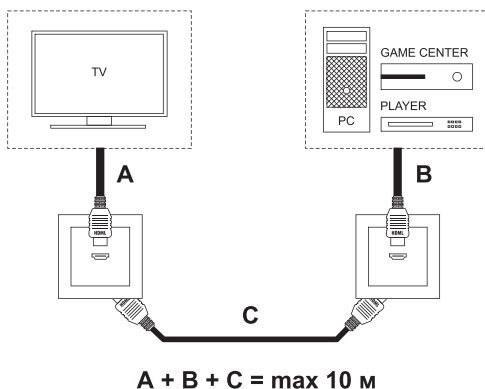

Инструкция по монтажу и эксплуатации розеток HDMI

Внимание! Перед установкой и использованием электроустановочного изделия внимательно прочитайте инструкцию!

Розетка HDMI предназначена для подключения устройств с выходом HDMI к устройствам вывода изображения: монитор, телевизор, проектор.

Технические характеристики розеток HDMI

Степень защиты от пыли и влаги: IP20

Разъем: HDMI

Срок службы: не менее 40000 циклов.

Срок хранения до ввода в эксплуатацию: до 5 лет.

Указания по монтажу

Внимание! Все работы по установке и техническому обслуживанию должны проводиться только квалифицированным специалистом, имеющим допуск на проведение данного вида работ.