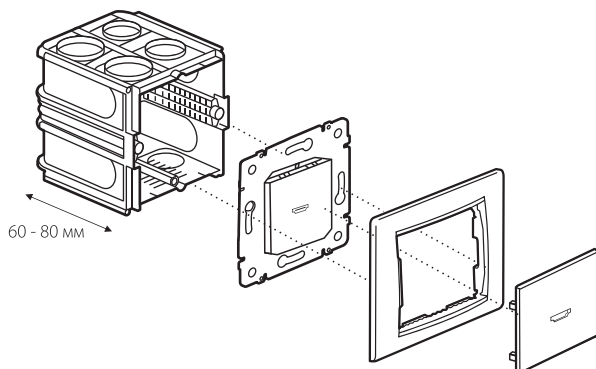

## Инструкция по монтажу и эксплуатации розеток HDMI

Внимание! Перед установкой и использованием электроустановочного изделия внимательно прочитайте инструкцию!

Розетка HDMI предназначена для подключения устройств с выходом HDMI к устройствам вывода изображения: монитор, телевизор, проектор.

### Указания по монтажу

Внимание! Все работы по установке и техническому обслуживанию должны проводиться только квалифицированным специалистом, имеющим допуск на проведение данного вида работ.

Рекомендуется устанавливать в углубленный подрозетник.

### Установка в углубленный подрозетник