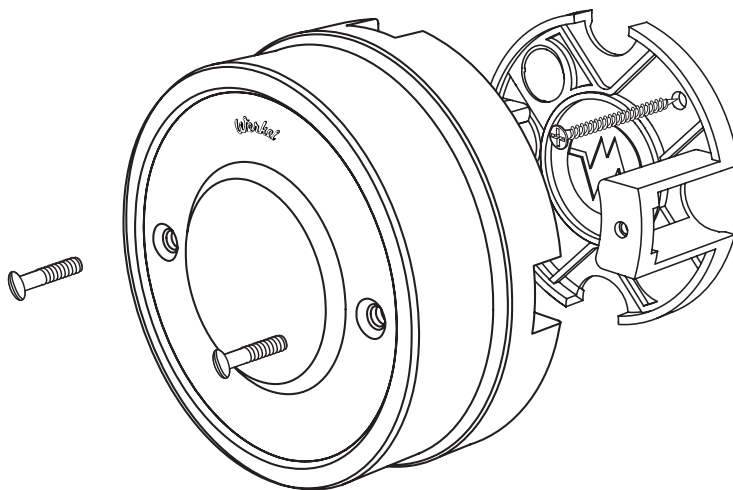

Гарантийные обязательства

Гарантийный срок эксплуатации изделия составляет 12 месяцев со дня продажи через розничную сеть при соблюдении потребителем правил установки, эксплуатации, транспортировки и хранения. В случае обнаружения скрытых дефектов (заводской брак) покупатель вправе обратиться в магазин, продавший изделие. Неправильное хранение и использование изделия лишает права на его гарантийное обслуживание.

Возврат качественного изделия осуществляется только в заводской упаковке без механических повреждений и при полной комплектации изделия.

Штамп магазина _____

Дата продажи _____

Гарантийные обязательства выполняются продавцом при предъявлении покупателем данной инструкции с отметкой о дате продажи, модели и штампом магазина (торгующей организации).

Месяц и год изготовления указан на товаре и/или упаковке.
Товар не подлежит обязательной сертификации.

Произведено под контролем
Werkel AB, Швеция

Изготовитель: WENZHOU SAN CAI LIGHTING CO., LTD. ADD: 2 - 4, LONGQUAN ROAD TIANHE IND. ZONE, WENZHOU ZHEJIANG CHINA. Произведено в Китае. Импортер / организация уполномоченная на принятие претензий ООО «Роял Аурэль» 117418, Россия, город Москва, улица Зюбинская, дом 6, корпус 2, этаж 3, помещение XVI, комната 30, тел.: + 7 495-228-17-33, info@royalaurer.ru.