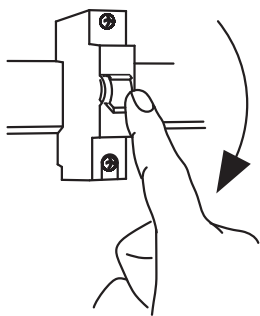

Инструкция по монтажу и эксплуатации распределительной коробки

Внимание! Перед установкой и использованием электроустановочного изделия внимательно прочитайте инструкцию!

Технические характеристики

Степень защиты от пыли и влаги: IP20
Срок службы: 10 лет
Срок хранения до ввода в эксплуатацию: до 5 лет.

Указания по монтажу и безопасности

Монтаж производить при выключенном электричестве.
Все работы по установке и техническому обслуживанию должны проводиться только квалифицированным специалистом, имеющим допуск на проведение данного вида работ.
Все работы по монтажу и подключению изделия необходимо выполнять в строгом соответствии с действующими нормами и правилами.

Внимание!

Отключить электричество