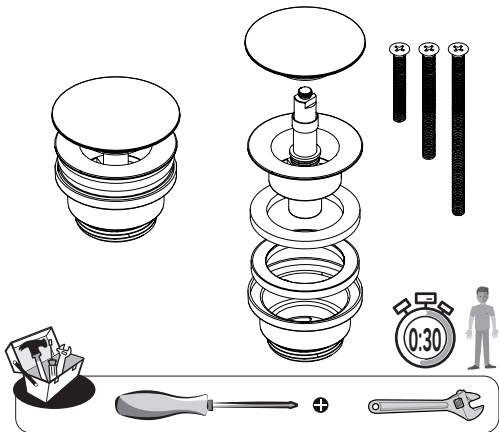

equation

2
YEARS
GUARANTEE

EAN CODE : 3276000700180/3276000700197/3276000700203/3276000700210/3276000700227

FR Manuel d'Instructions

EN Instructions Manual

UA Інструкція з Експлуатації

ES Manual de Instrucciones

PT Manual de Instruções

IT Manuale di Istruzioni

RO Manual de Instrucțiuni

KZ Пайдаланушы Нұсқаулығы

PL Instrukcja Obsługi

RU Руководства по

EL Εγχειρίδιο Οδηγιών

2019/CWA-V01