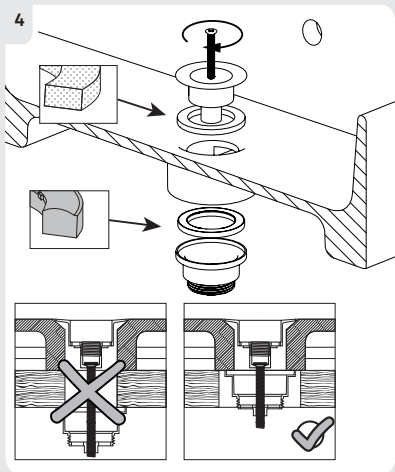

1

2

+

3

4

5

6

- FR BONDE FERMETURE CLIC CLAC CHROME - UNIVERSELLE EN HAUTEUR
- ES VALVULA CLIC CLAC UNIVERSAL CROMO
- VÁL VULA CLIC CLAC TAMPÃO CROMADO - UNIVERSAL
- IT PILETTA CHIUSURA CLIC CLAC CROMATA ALTEZZA UNIVERSALE
- EL ΒΑΛΒΙΔΑ ΣΠΩΝΟΥΚΛΙΚ ΚΛΑΚ ΧΡΟΜΕ, ΥΨΟΣ UNIVERΣAL
- PL KOREK SPUSTOWY CLICK CLACK CHROMOWANY UNIWERSALNY NA WYSOKOŚCI
- RU УНИВЕРСАЛЬНЫЙ ДОННЫЙ КЛАПАН КЛИК КЛАК ХРОМИРОВАННЫЙ
- UA УНІВЕРСАЛЬНИЙ ДОННИЙ КЛАПАН КЛІК КЛАК ХРОМОВАНИЙ
- RO VENTIL ÎNCHIDERE CLIC CLAC CROMATĂ UNIVERSALĂ PE ÎNĂLȚIME
- AZ ӘМБЕБАП БИКИТІГІ БАР ХРОМДАЛҒАН ҚОҒЫС, ШЕРТПЕЛІ ХРОМДАЛҒАН ҚАҚПАҚ
- EN CHROMED WASTE UNIVERSAL HEIGHT - CLIC CLAC CHROME COVER